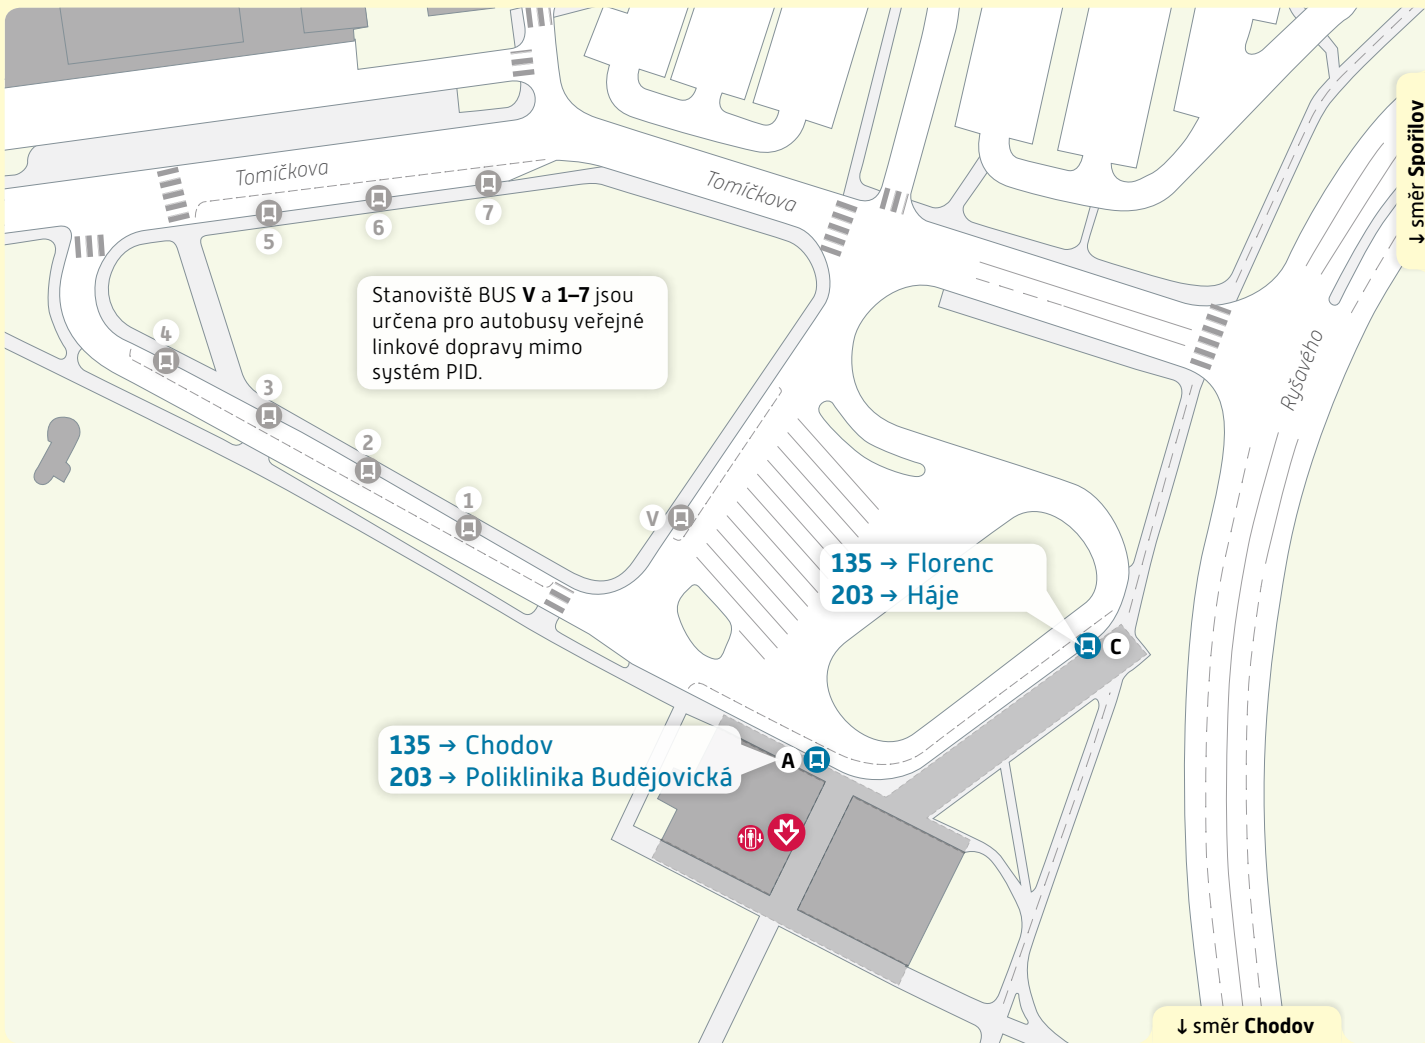

Roztyly

Schéma přestupního uzlu

trvalý stav - platnost od 10. března 2019

Vysvětlivky:

- Vstupy do metra
- Výtah

A Zastávka BUS, stanoviště A

234 704 560
www.pid.cz