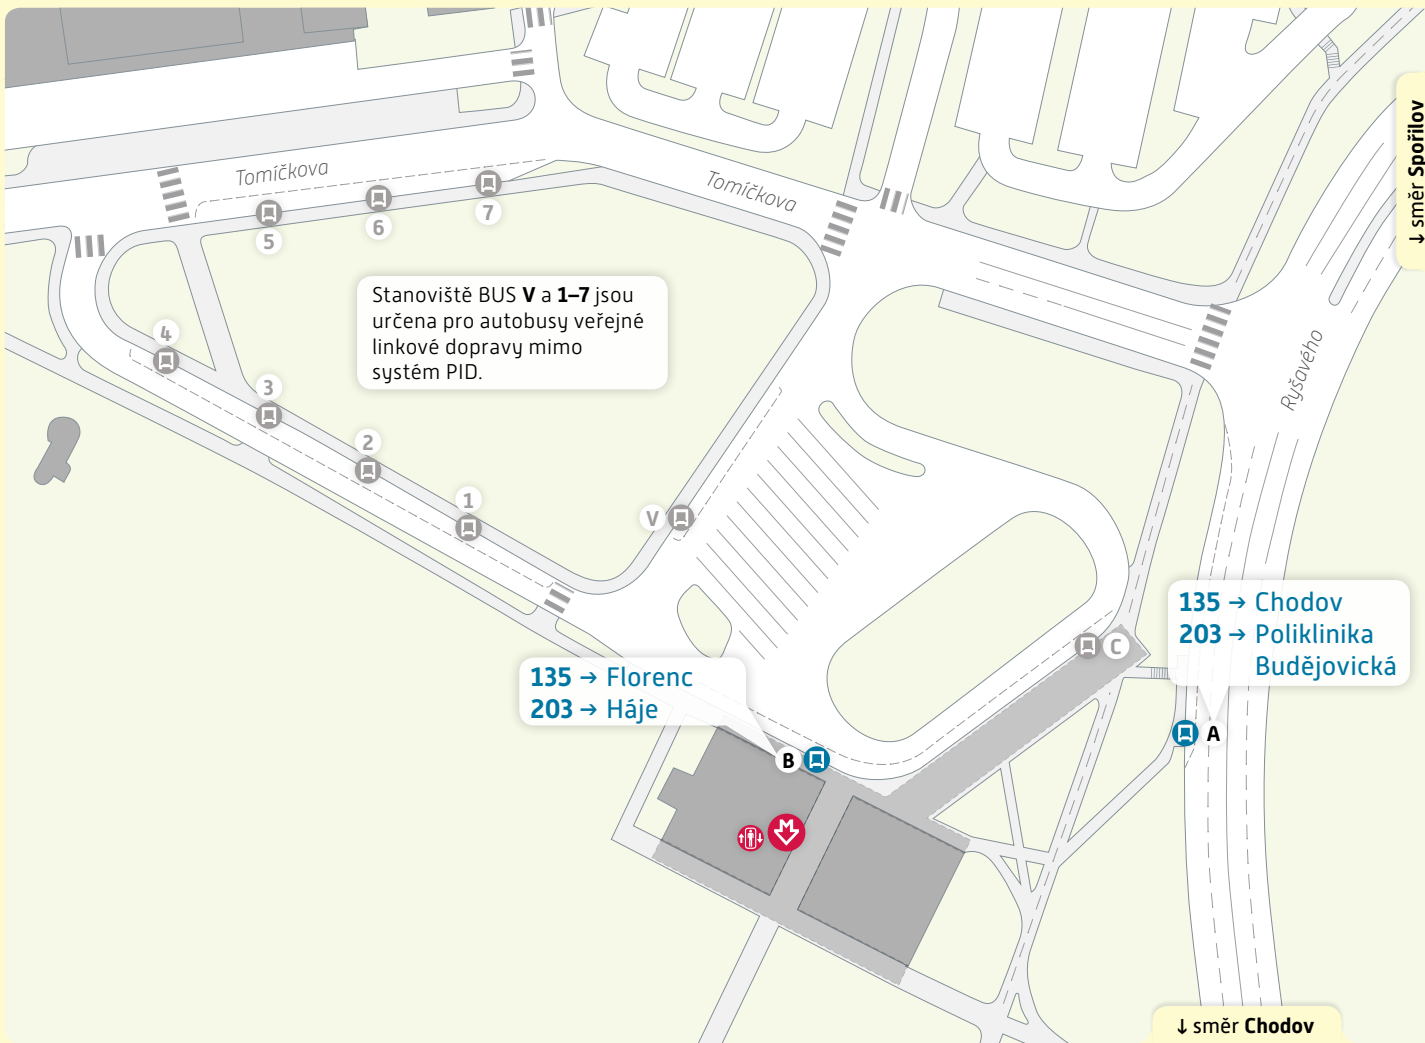

Roztyly

Schéma přestupního uzlu

trvalý stav – platnost od 5. srpna 2019

Vysvětlivky:

- Vstupy do metra
- Výtah

A Zastávka BUS, stanoviště A

234 704 560
www.pid.cz