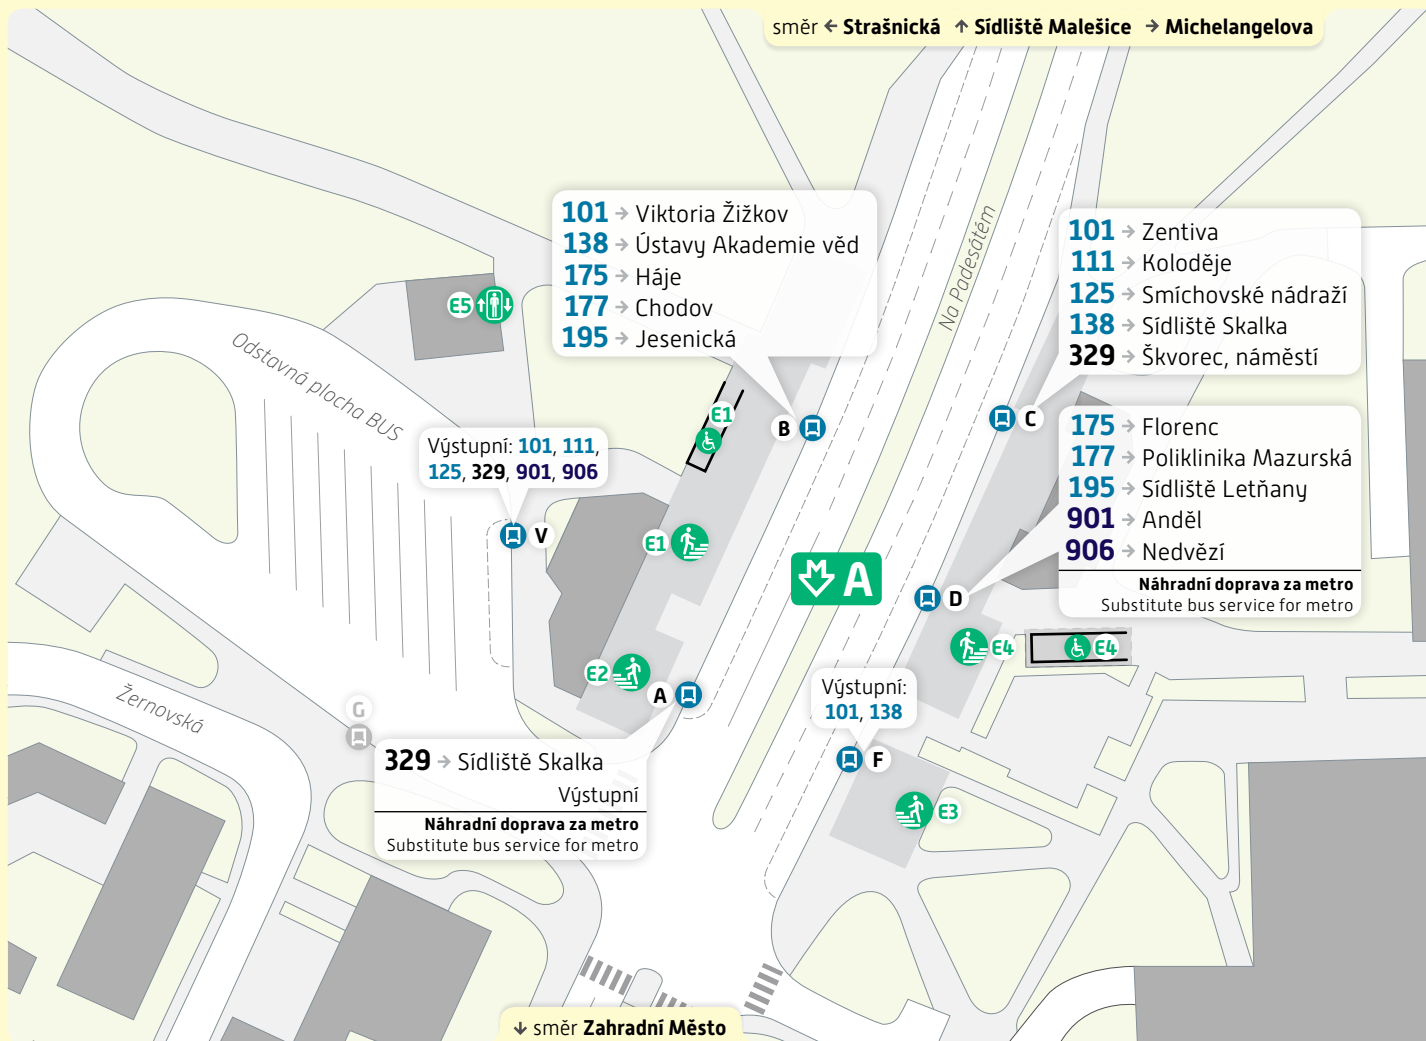

Skalka

Schéma přestupního uzlu

trvalý stav – platnost od 20. ledna 2022

směr ← Strašnická ↑ Sídliště Malešice → Michelangelova

Vysvětlivky:

A Zastávka BUS, stanoviště A

E1 Vstup do metra, východ E1

E2, E3, E4 Výťah, schodiště, eskalátor