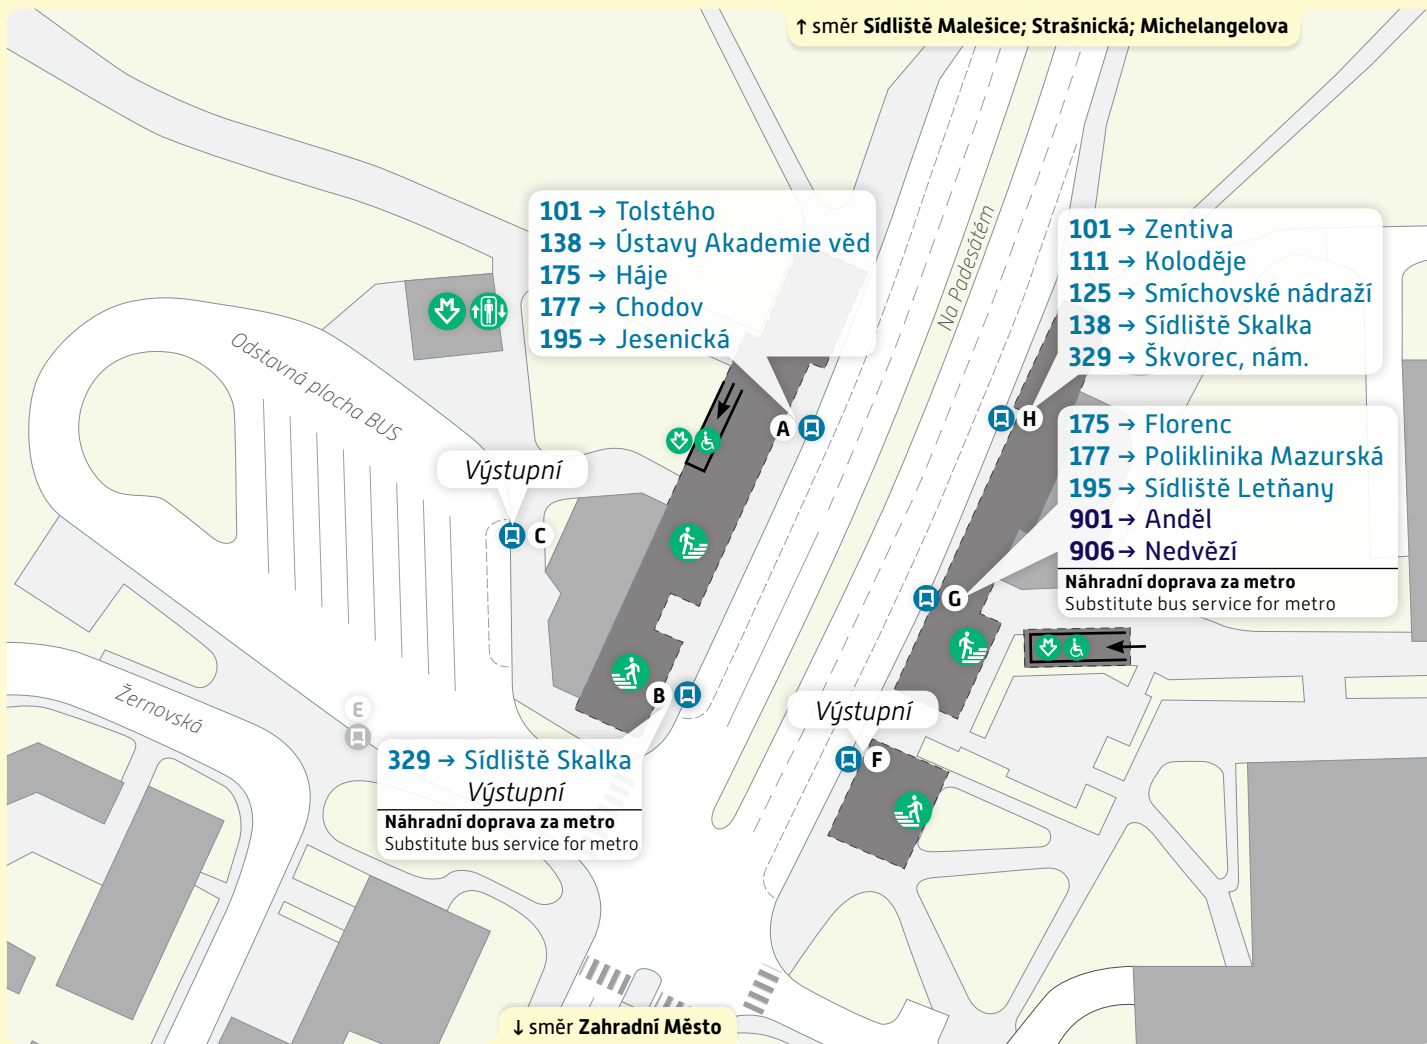

# Skalka

## Schéma přestupního uzlu

trvalý stav – platnost od 1. prosince 2019

↑ směr Sídliště Malešice; Strašnická; Michelangelova

- 101 → Tolstého
- 138 → Ústavy Akademie věd
- 175 → Háje
- 177 → Chodov
- 195 → Jesenícká

- 101 → Zentiva
- 111 → Koloděje
- 125 → Smíchovské nádraží
- 138 → Sídliště Skalka
- 329 → Škvorec, nám.

- 175 → Florenc
- 177 → Poliklinika Mazurská
- 195 → Sídliště Letňany
- 901 → Anděl
- 906 → Nedvězí