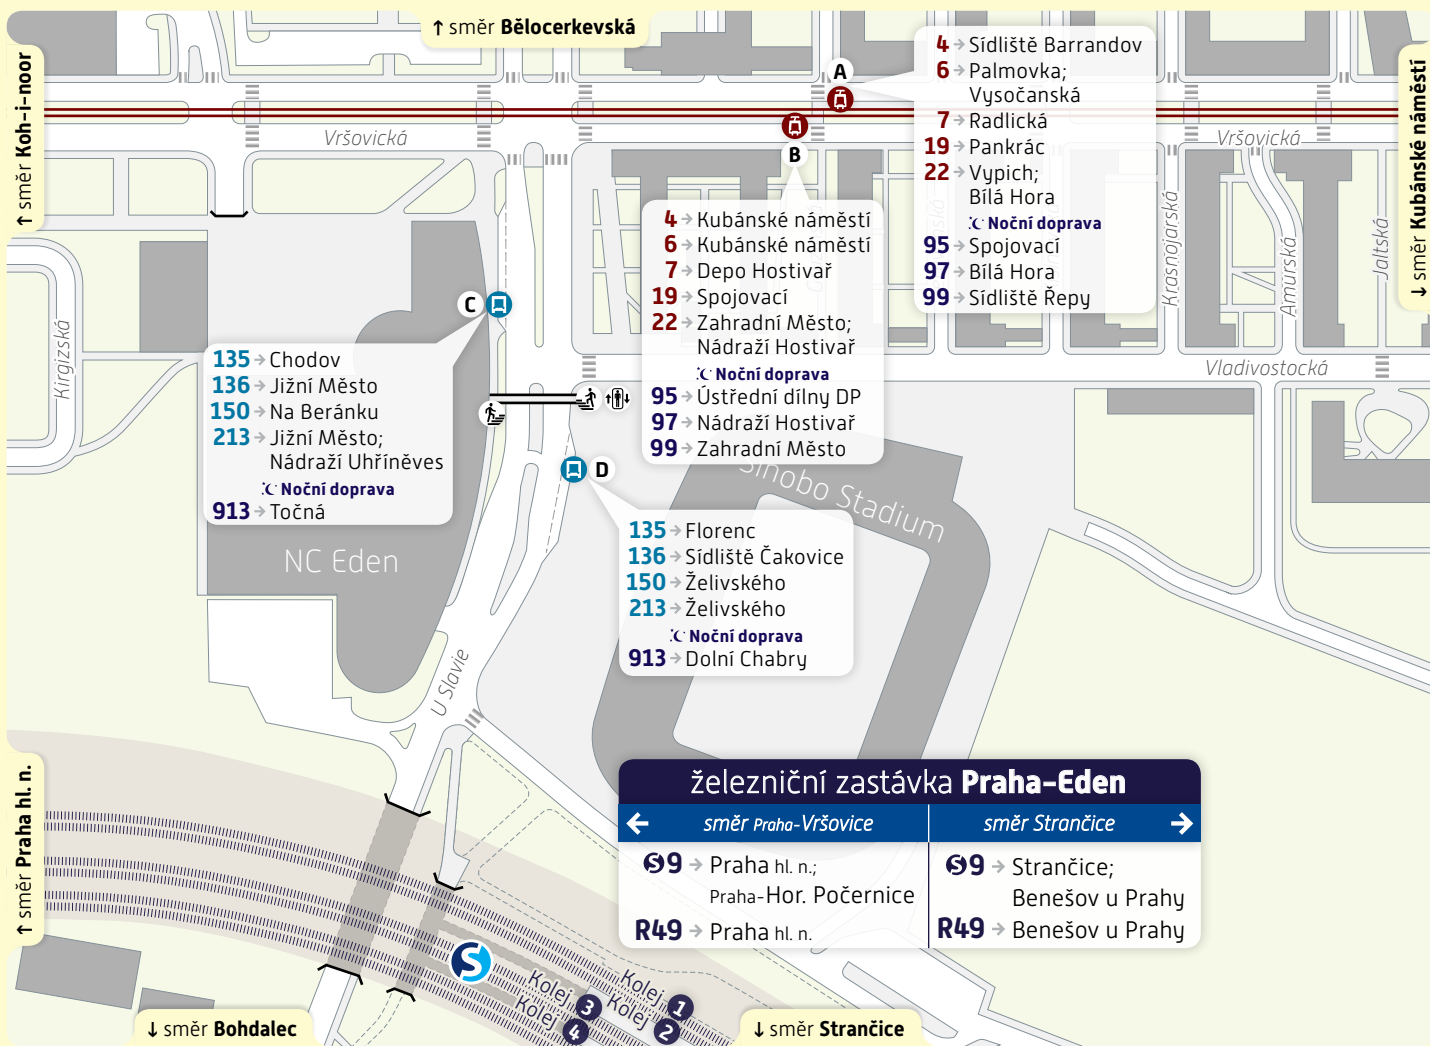

Slavia – Nádraží Eden

Schéma přestupního uzlu

trvalý stav – platnost od 13. srpna 2022

Vysvětlivky:

- A** Zastávka TRAM, stanoviště A
B Zastávka TRAM, stanoviště B
C Zastávka TRAM, stanoviště C
D Zastávka BUS, stanoviště D
S Železniční zastávka