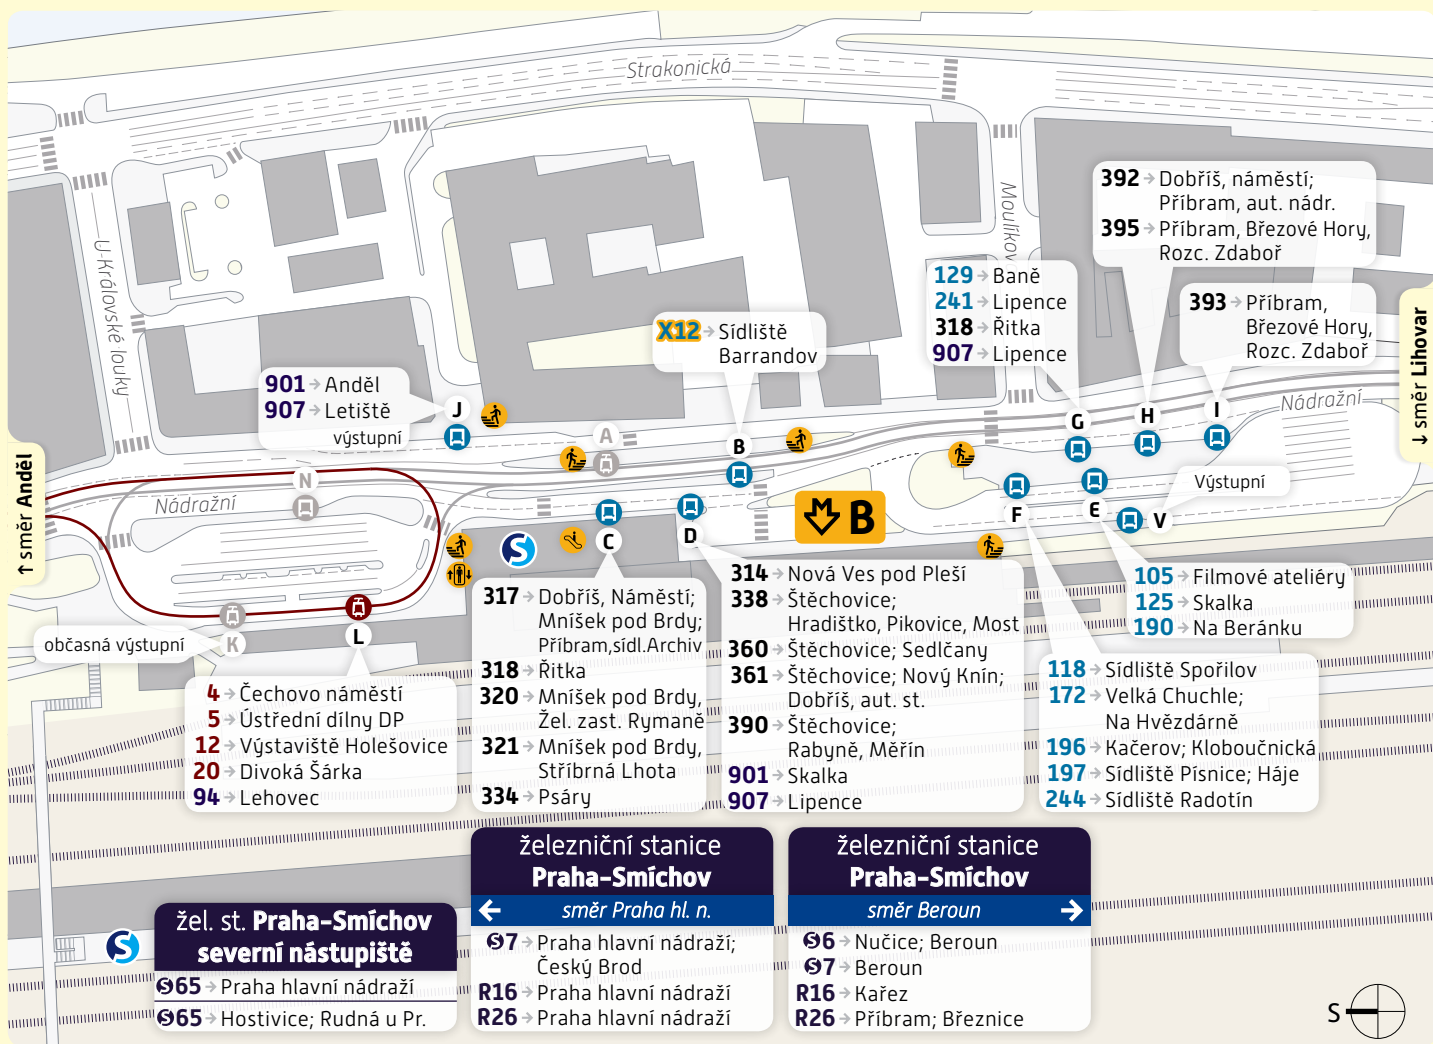

Smíchovské nádraží

Schéma přestupního uzlu

výlukový stav – platnost od 14. března 2020

Vysvětlivky:

- A** Zastávka TRAM, stanoviště A
- B** Vstupy do metra
- E** Zastávka BUS, stanoviště E
- V** Výtah

234 704 560

www.pid.cz

PRAŽSKÁ
INTEGROVANÁ
DOPRAVA