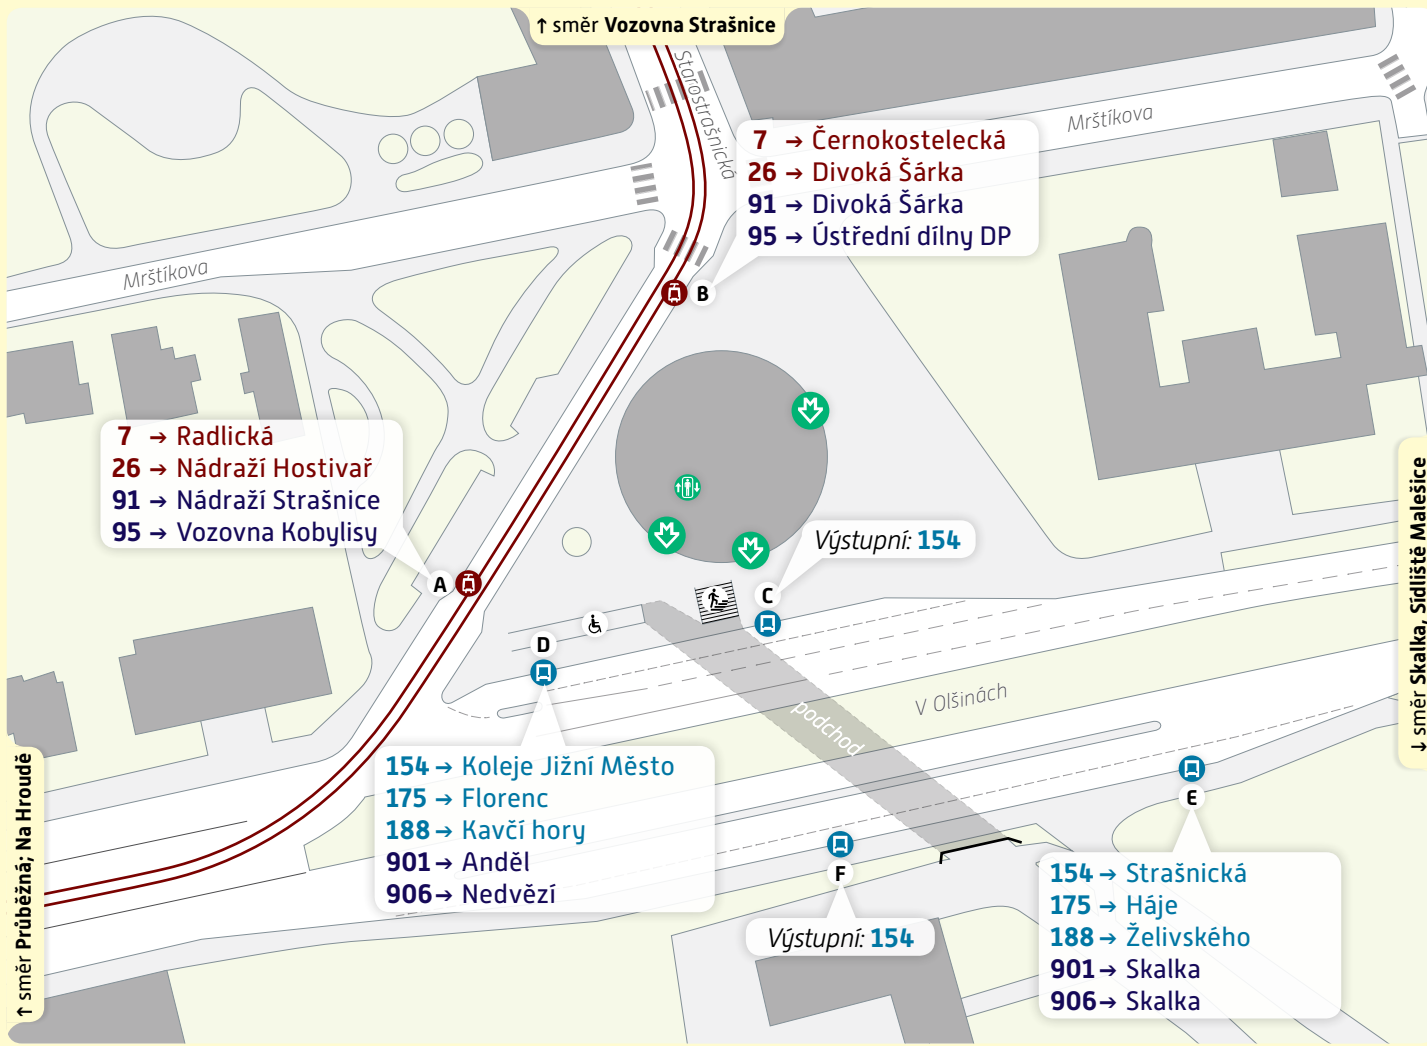

Strašnická

Schéma přestupního uzlu

trvalý stav - platnost od 9. října 2017

Vysvětlivky:

- A Zastávka TRAM, stanoviště A
- E Zastávka BUS, stanoviště E
- Vstupy do metra
- Výtah

234 704 560
www.pid.cz