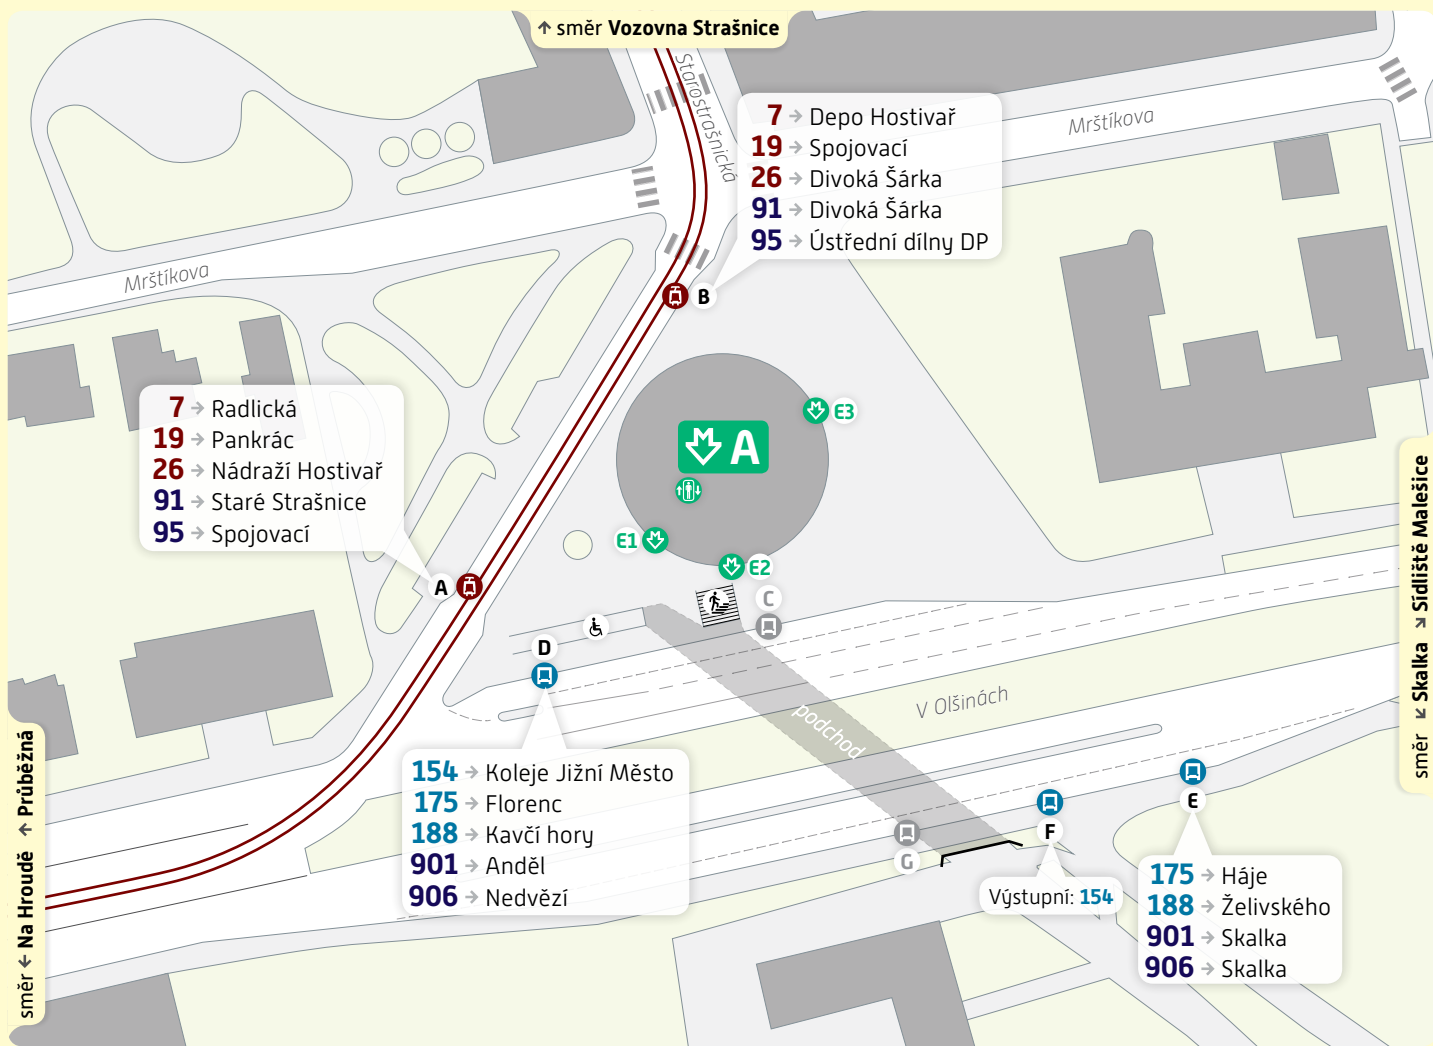

Strašnická

Schéma přestupního uzlu

trvalý stav – platnost od 13. srpna 2022

Vysvětlivky:

- A** Zastávka TRAM, stanoviště A
- E** Zastávka BUS, stanoviště E
- E1** Vstup do metra, východ E1
- E2** Výtah, schodiště, eskalátor