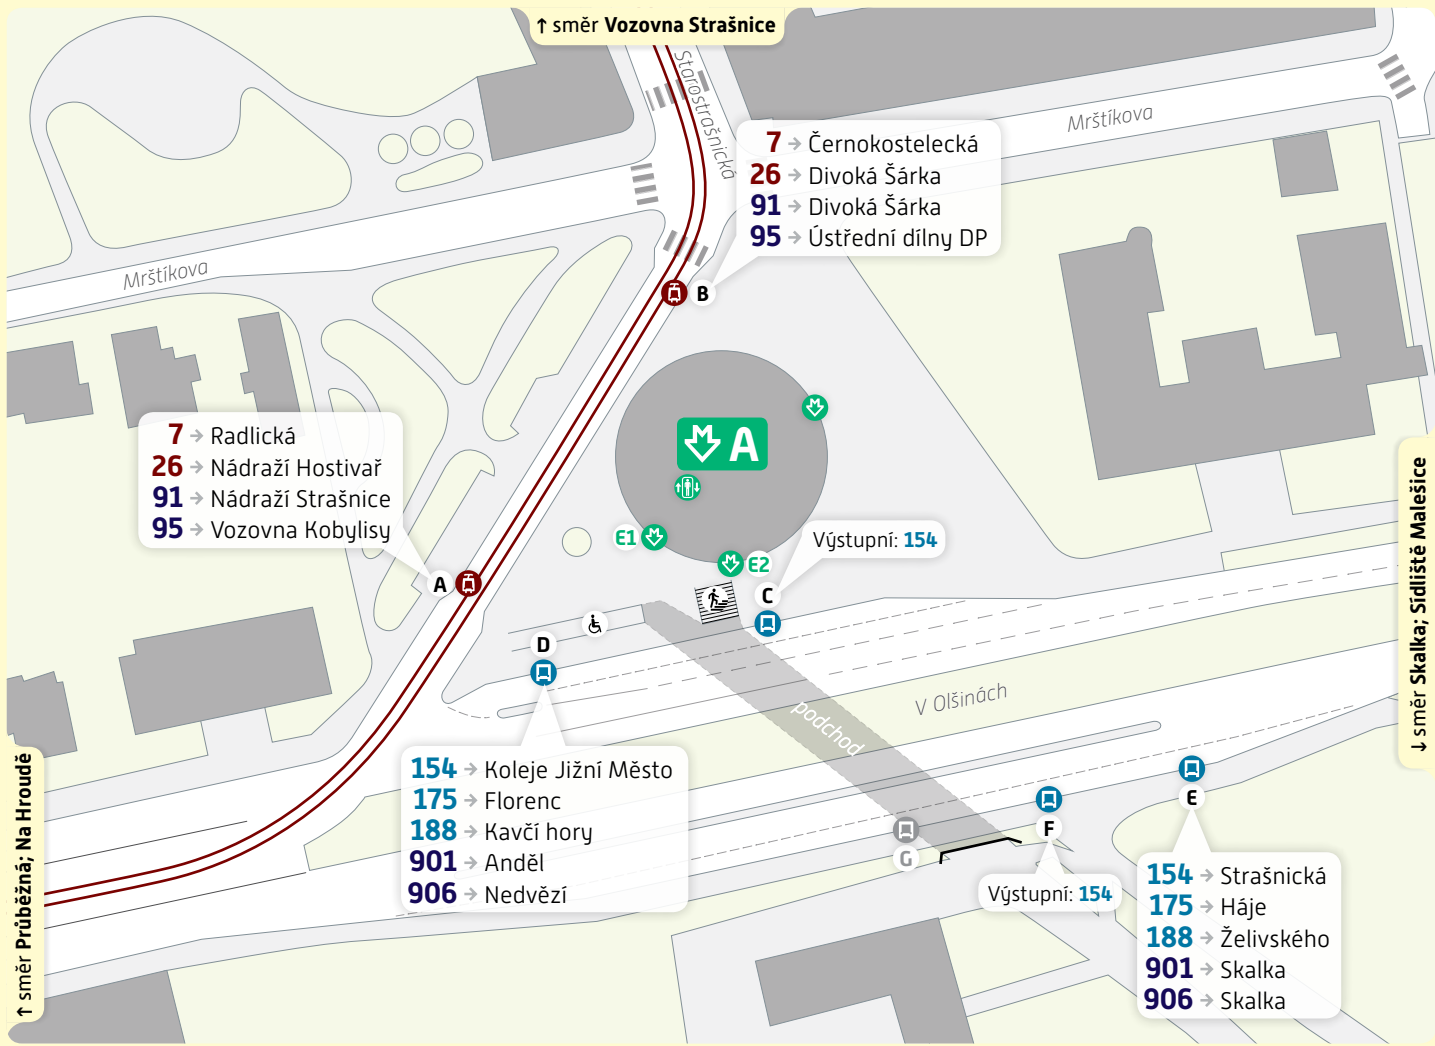

Strašnická

Schéma přestupního uzlu

trvalý stav – platnost od 29. srpna 2020

Vysvětlivky:

- A Zastávka TRAM, stanoviště A
- E Zastávka BUS, stanoviště E
- Vstup do metra, východ E1
- E1 Vstup do metra, východ E1
- Výtah, schodiště, eskalátor