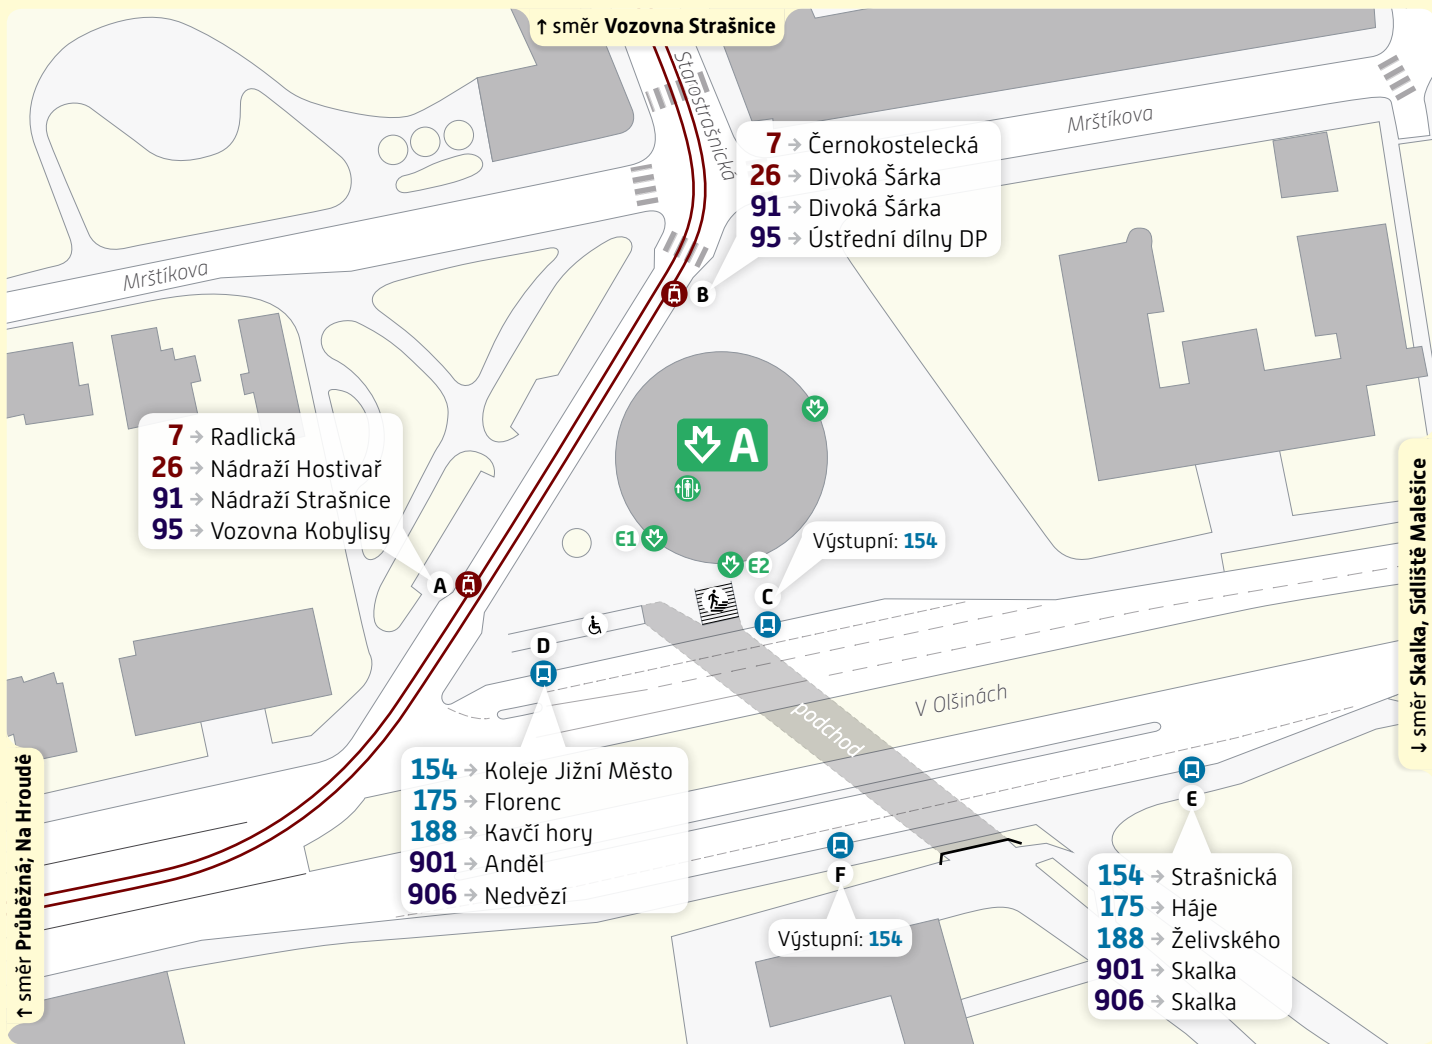

Strašnická

Schéma přestupního uzlu

trvalý stav – platnost od 9. října 2017

Vysvětlivky:

- A Zastávka TRAM, stanoviště A
- E Zastávka BUS, stanoviště E
- Vstupy do metra
- Výtah

234 704 560

www.pid.cz

PRAŽSKÁ
INTEGROVANÁ
DOPRAVA