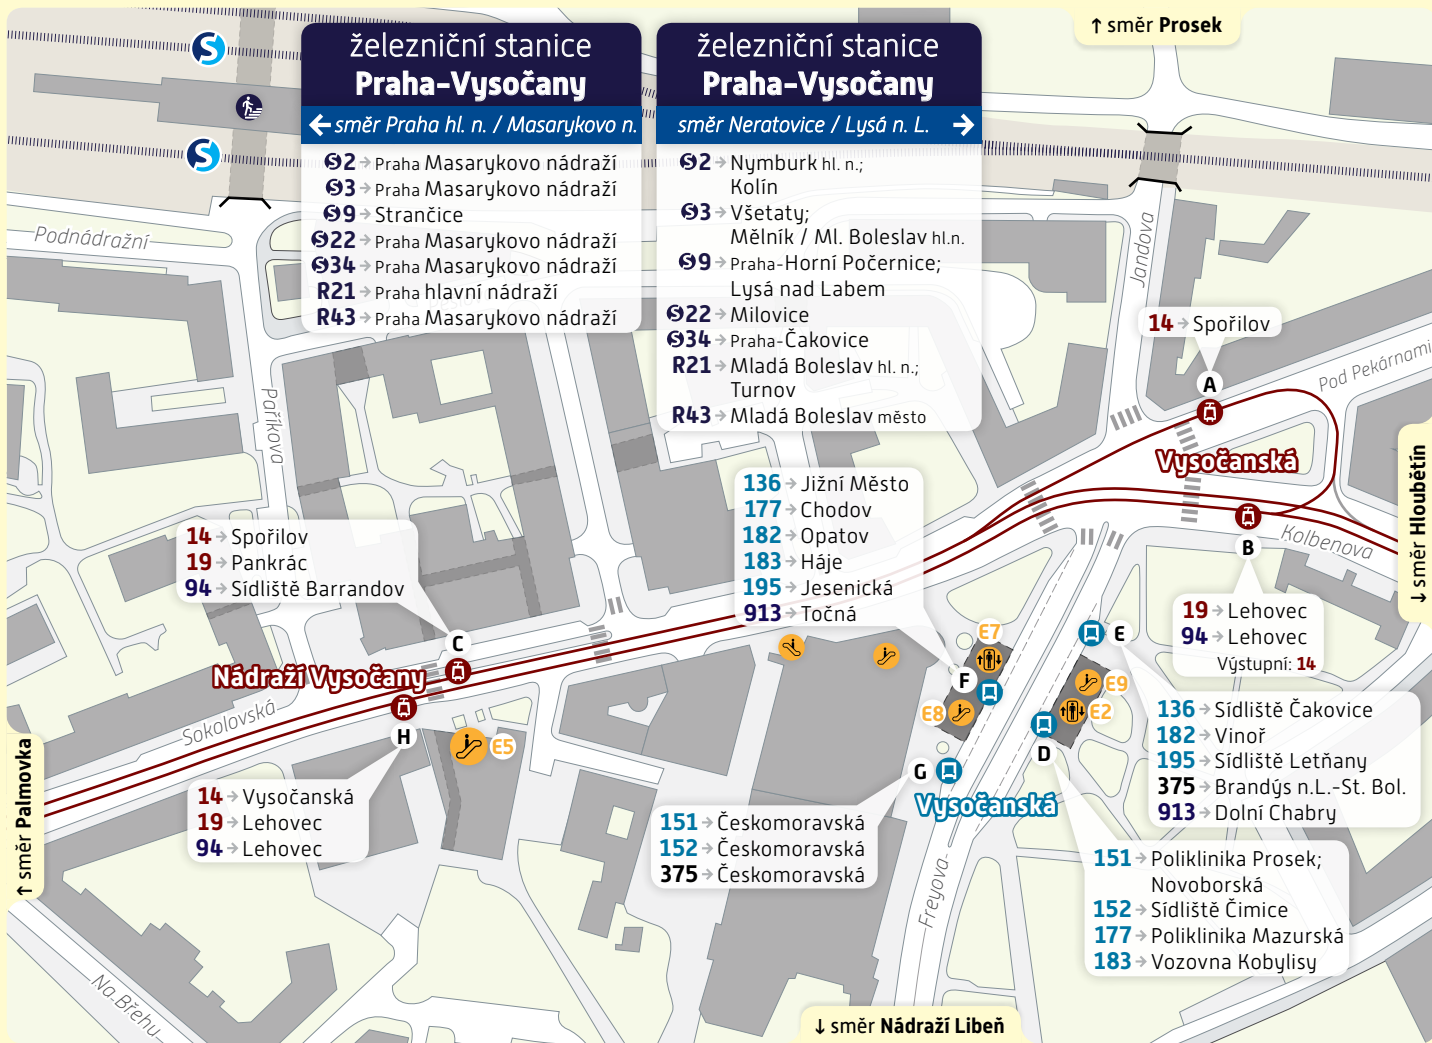

Vysočanská

Schéma přestupního uzlu

trvalý stav – platnost od 5. června 2021

Vysvětlivky:

- A Zastávka TRAM, stanoviště A
- E Zastávka BUS, stanoviště E
- E1 Vstup do metra, východ E1
- Výtah, schodiště, eskalátor