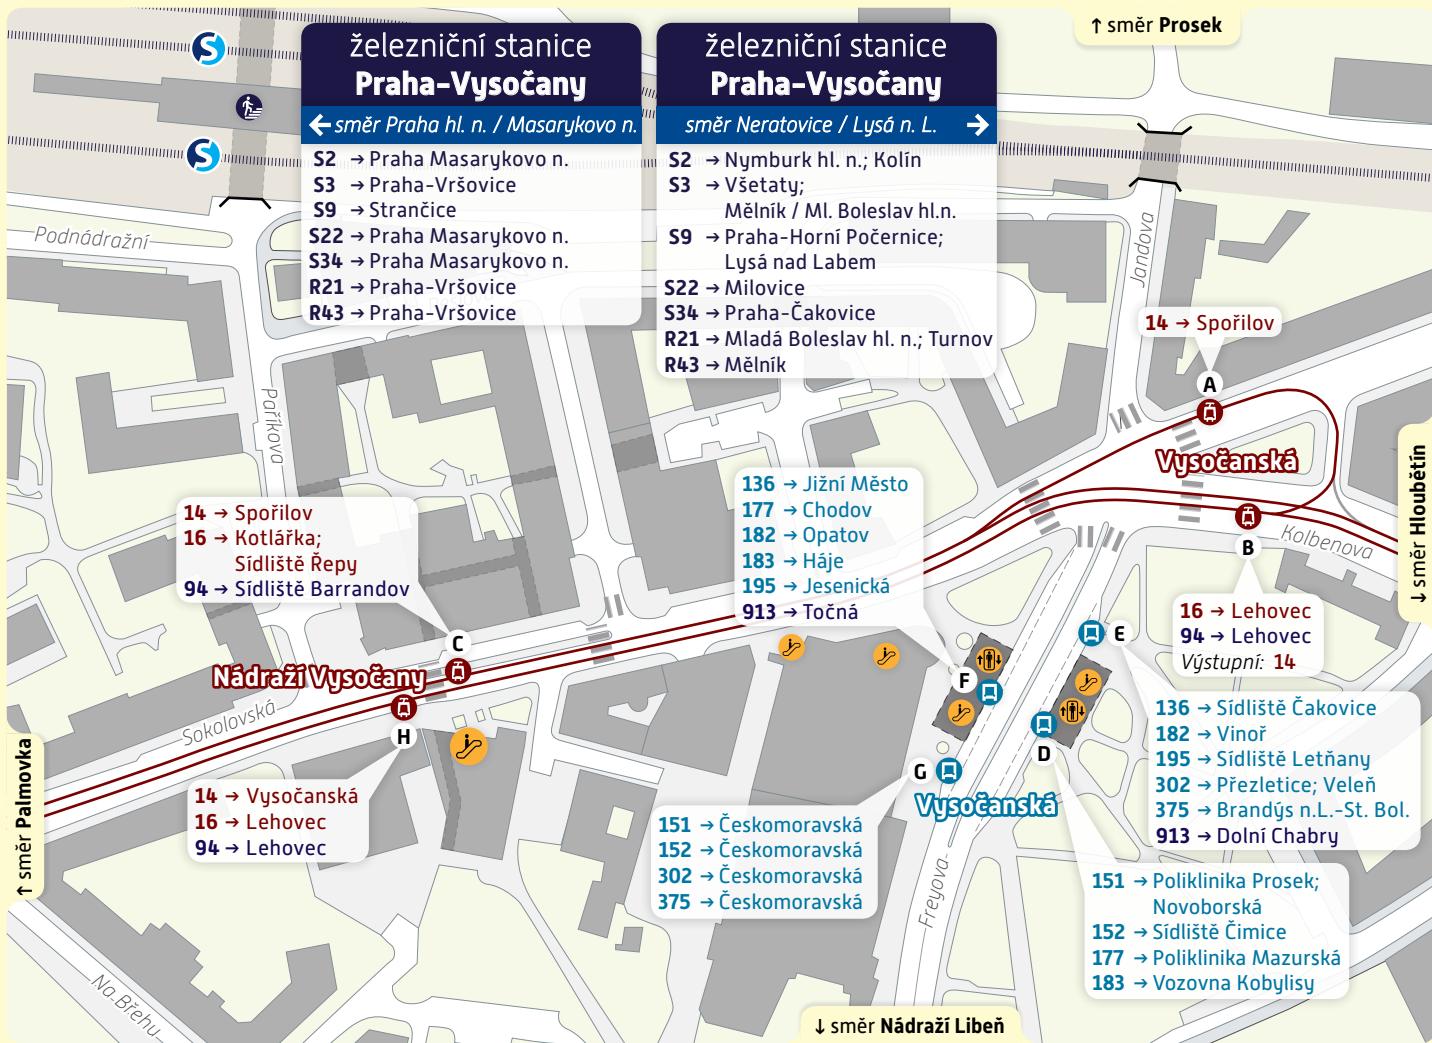

Vysočanská

Schéma přestupního uzlu

trvalý stav – platnost od 1. prosince 2019

Vysvětlivky:

- A** Zastávka TRAM, stanoviště A
- V** Vstupy do metra
- E** Zastávka BUS, stanoviště E
- V** Výtah

234 704 560

www.pid.cz