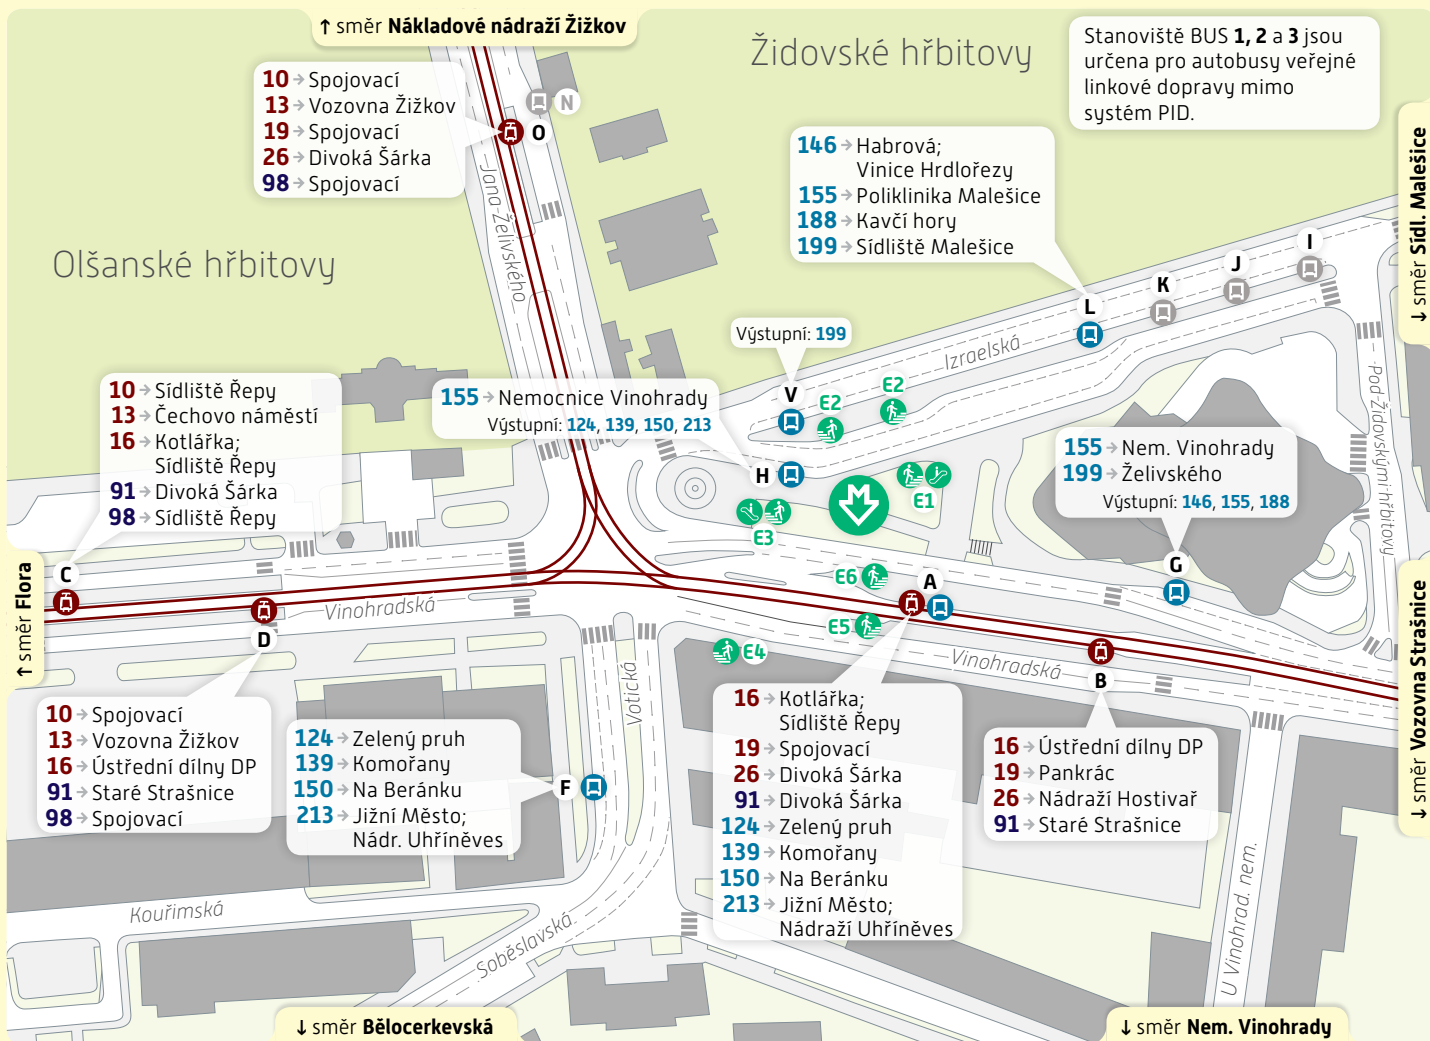

Želivského

Schéma přestupního uzlu

trvalý stav – platnost od 1. července 2022

Vysvětlivky:

- A** Zastávka TRAM, stanoviště A
- E** Zastávka BUS, stanoviště E
- E1** Vstup do metra, východ E1
- E1** Vstup do metra, východ E1 (bariérová)