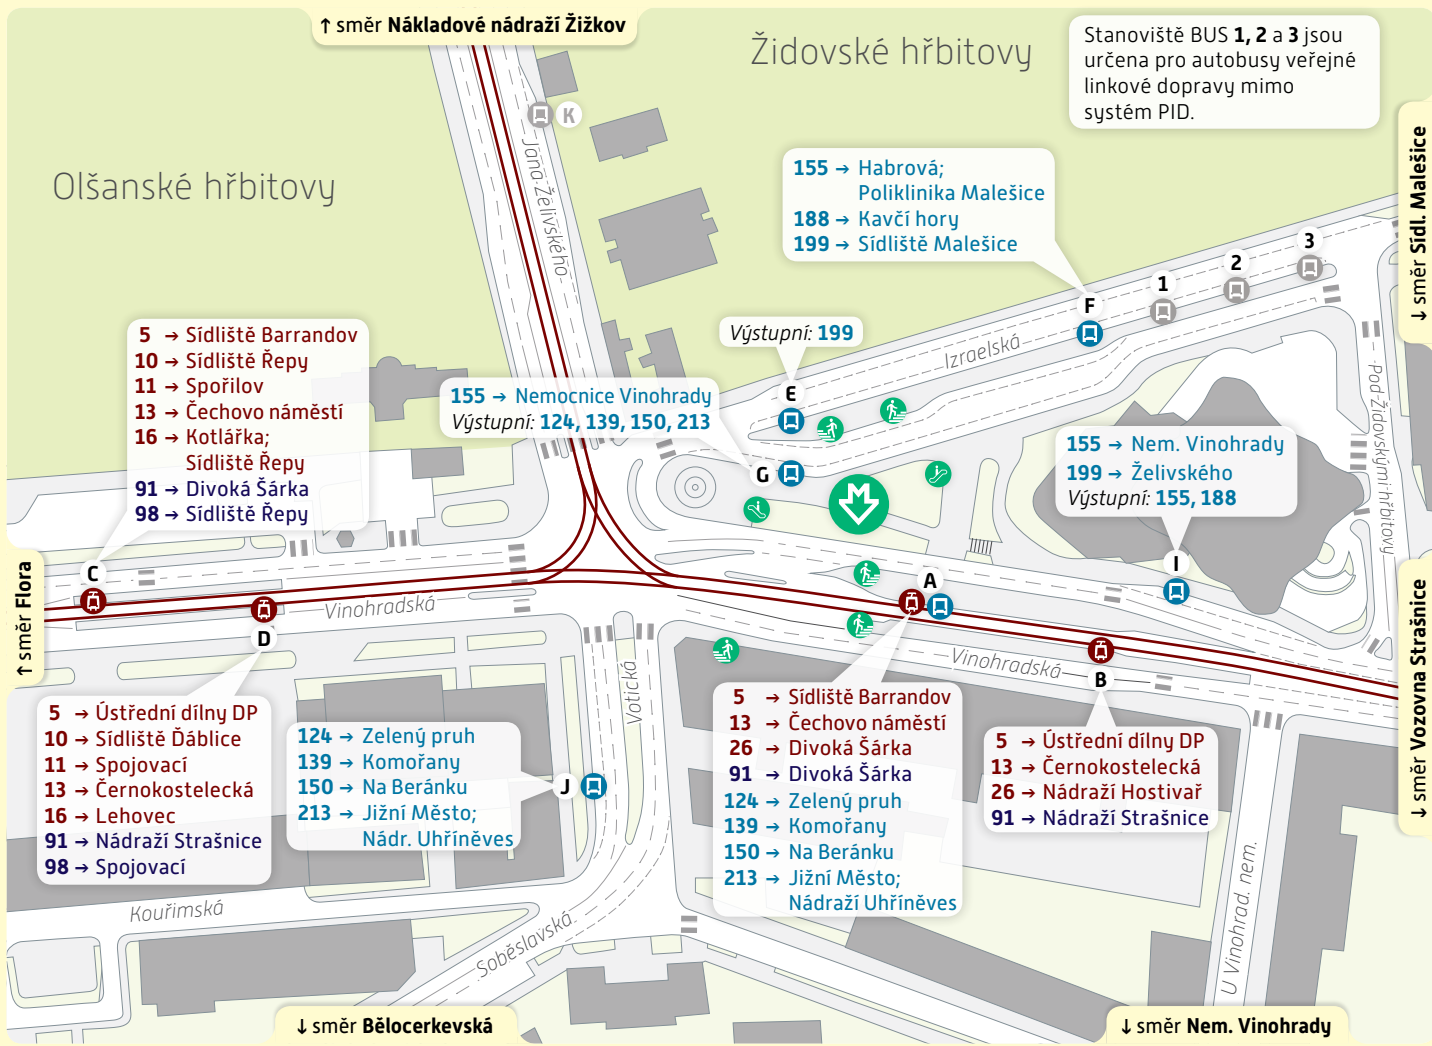

Želivského

Schéma přestupního uzlu

trvalý stav - platnost od 1. září 2018

Vysvětlivky:

- A Zastávka TRAM, stanoviště A
- E Zastávka BUS, stanoviště E
- Vstupy do metra

234 704 560

www.pid.cz

PRAŽSKÁ
INTEGROVANÁ
DOPRAVA