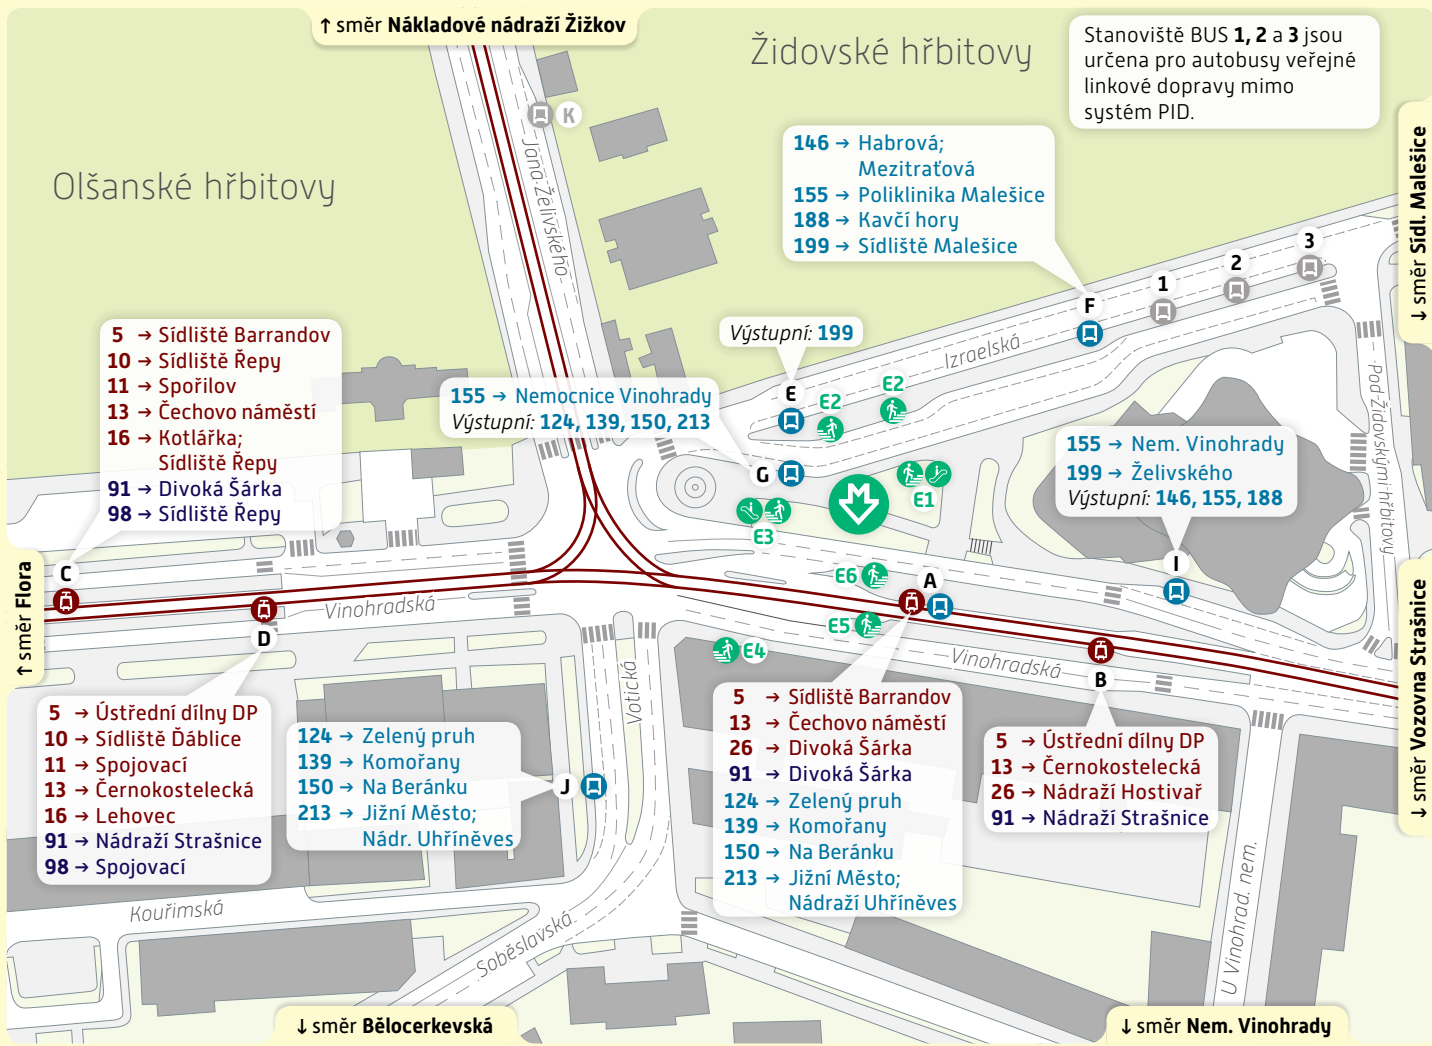

# Želivského

## Schéma přestupního uzlu

trvalý stav – platnost od 1. prosince 2019