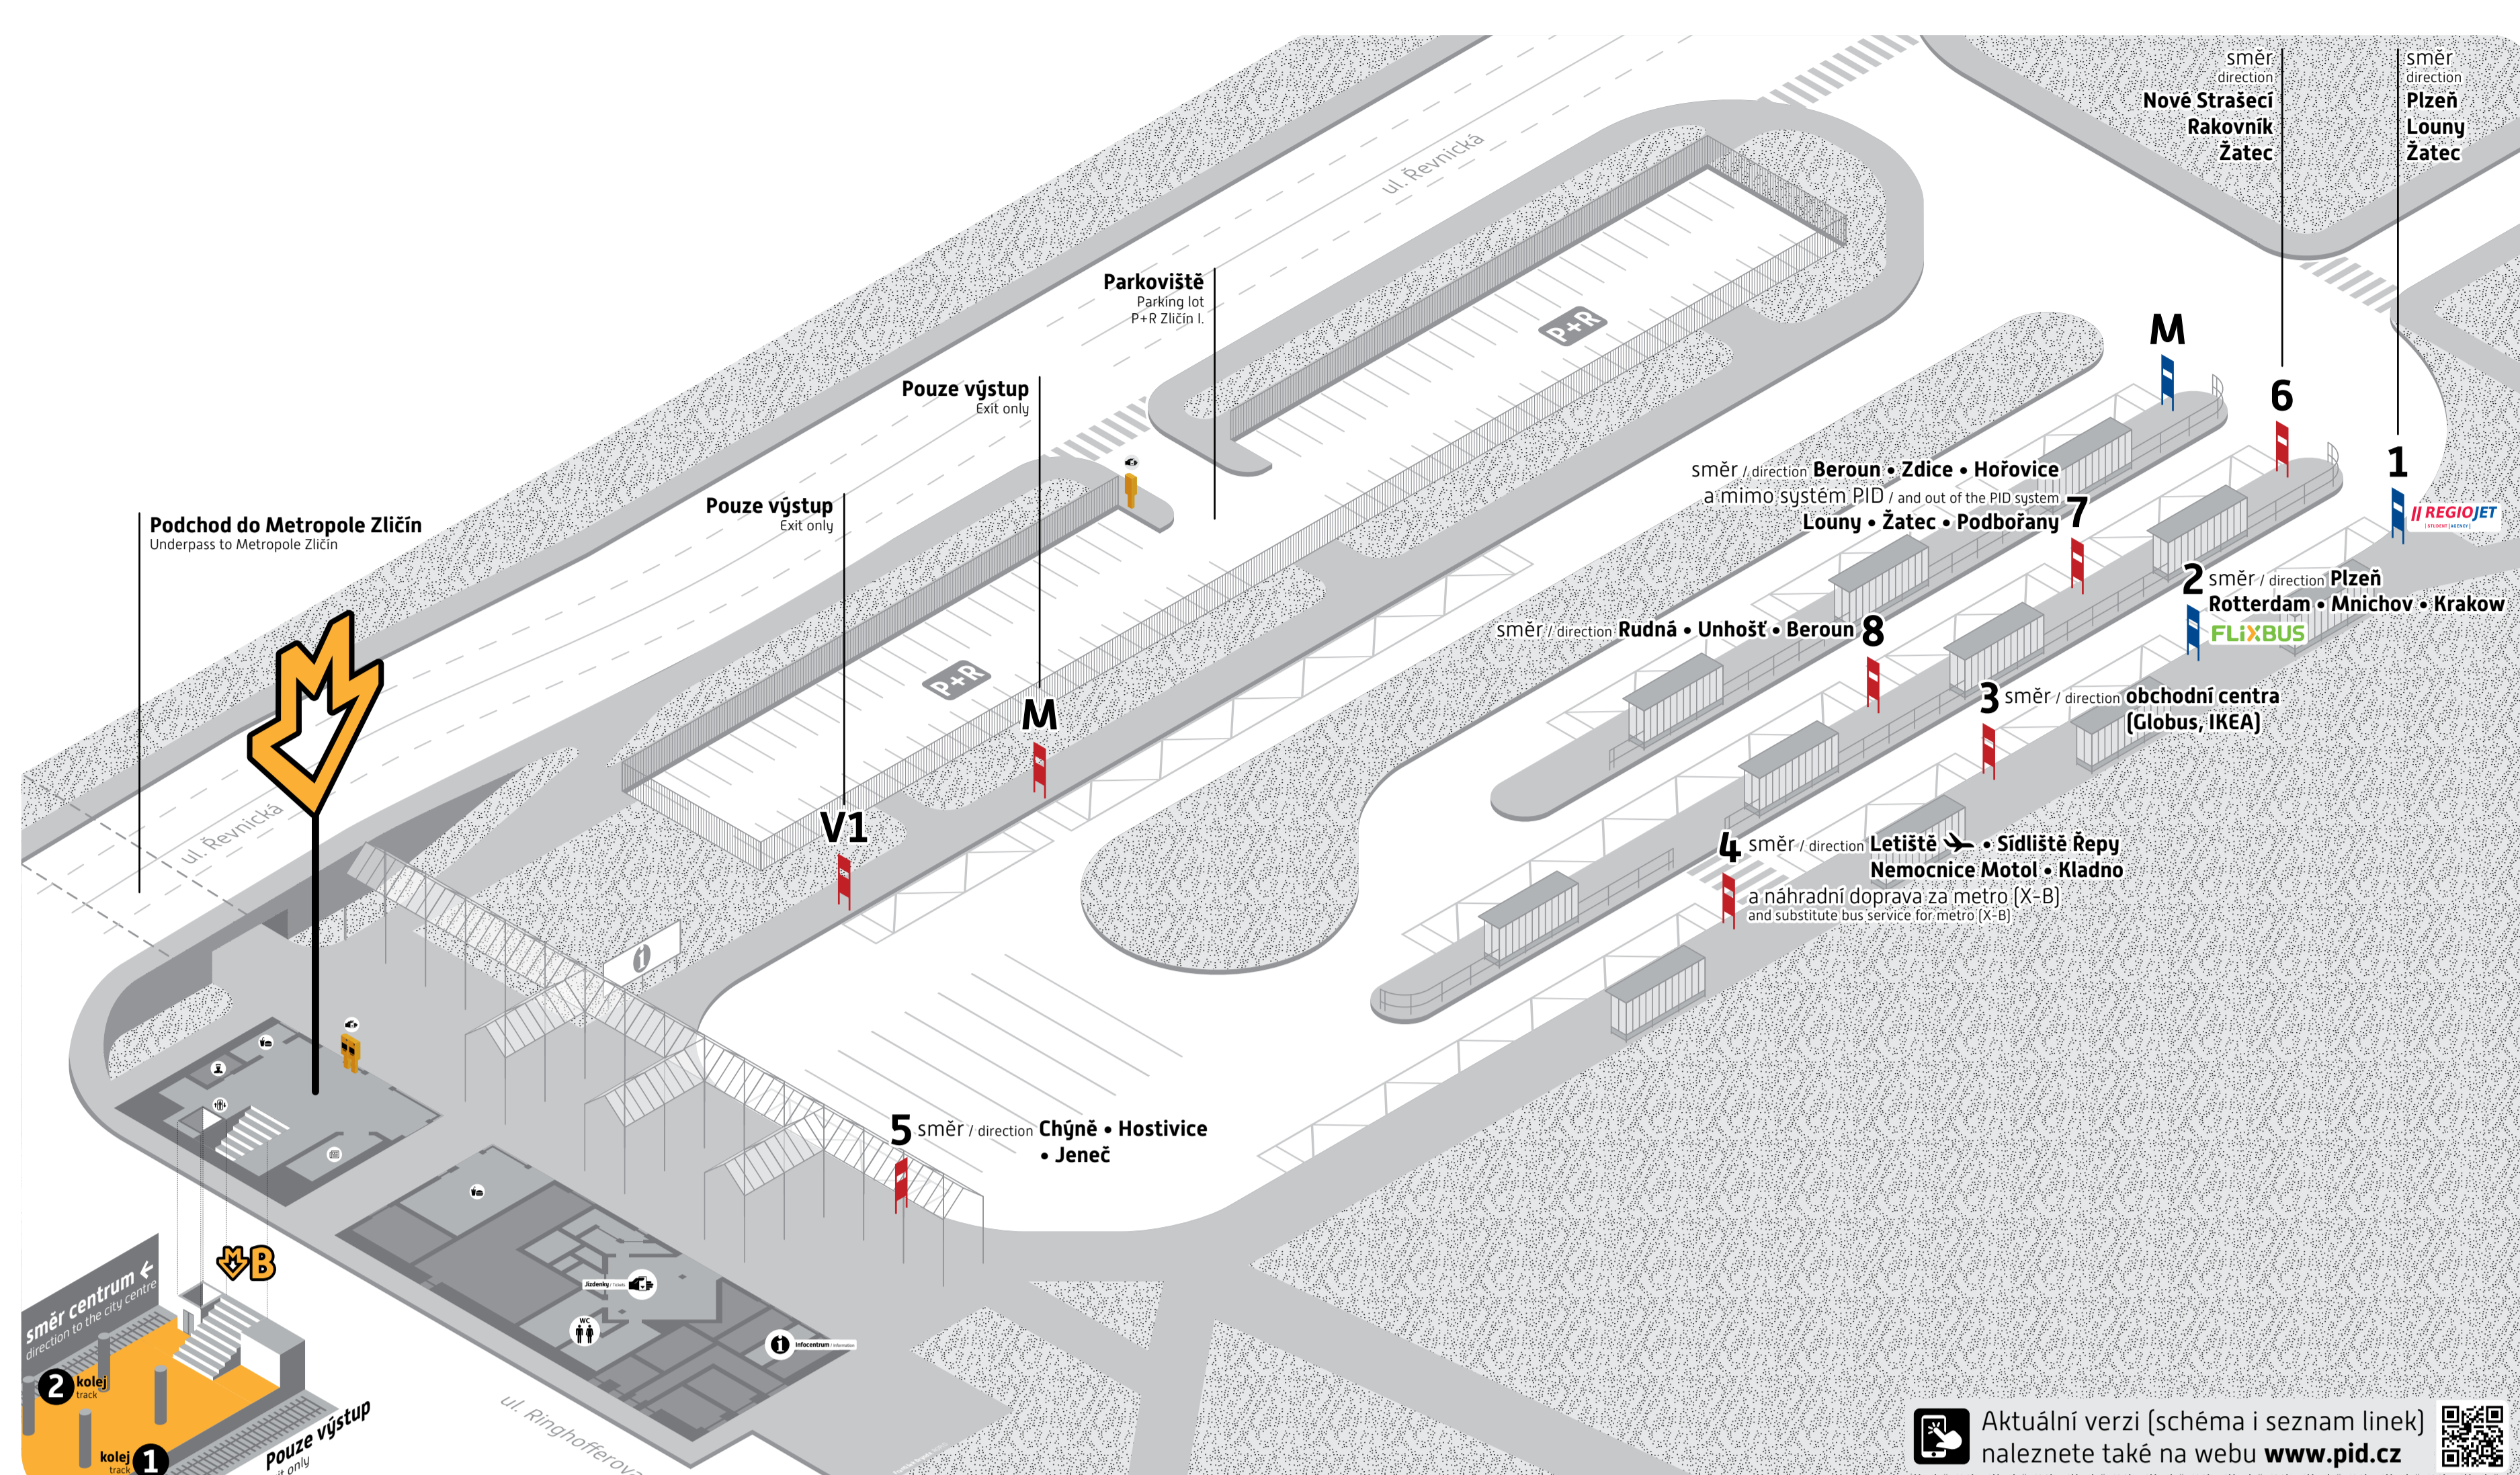

Schéma autobusového nádraží

Bus terminal layout

Praha Zličín

Seznam linek

List of lines

Platnost od / Valid from:

1. 1. 2023

pid pražská integrovaná doprava **Městská hromadná doprava**

Public city transport

Linka / Line	Směr / Direction	Stanoviště / Stand
B Metro Černý Most	směr centrum / to the city centre	2
100 Letiště / Airport		4
130 Chaplinovo náměstí (přes OC Sárská )		3
180 Obchodní centrum Zličín 		3
180 Dejvická		4
246 Obchodní centrum Sárská  • Zbraslavské náměstí		3
249 Nový Zličín		3

pid pražská integrovaná doprava **Příměstské autobusové linky**

Suburban bus lines

Linka / Line	Směr / Direction	Stanoviště / Stand
304 Stochov • Nové Strašecí • Rakovník, aut. st.		6
304 Vypich		4
305 Stochov • Nové Strašecí • Lubenec, Karlovarská		6
306 Hostovice • Jeneč • Hostouň • Kladno, aut. nádr.		5
307 Rudná • Červený Újezd • Unhošť • Kladno, aut. nádr.		8
308 Rudná • Nučice, Prokopská náves		8
309 Jinočany • Praha, Nádraží Radotín		8
310 Jinočany • Rudná, Zdravotní středisko		8
311 Rudná • Mořina • Řevnice, Nádraží		8
324 Kladno • Smečno • Slaný, Rabasova		4
336 Hostovice, ve Vilkách		5
347 Chýně • Praha, Motol		5
358 Chýně • Rudná, Hořelice		5
380 Vypich		4
380 Rudná • Loděnice • Beroun • Králův Dvůr, Počaply		8
384 Loděnice • Beroun • Králův Dvůr • Zdice • Hořovice, nám. B. Němcové		7
386 Hostovice • Unhošť • Bratronice • Kladno, aut. nádr.		5
404 Rakovník • Kralovice • Nečtiny		6
405 Stochov • Nové Strašecí • Žatec, aut. nádr.		6

pid pražská integrovaná doprava **Noční doprava**

Night transport

Linka / Line	Směr / Direction	Stanoviště / Stand
952 Sídliště Řepy		4
952 Beroun, sídliště		8
957 Sídliště Řepy		4
957 Hostovice, ve Vilkách		5