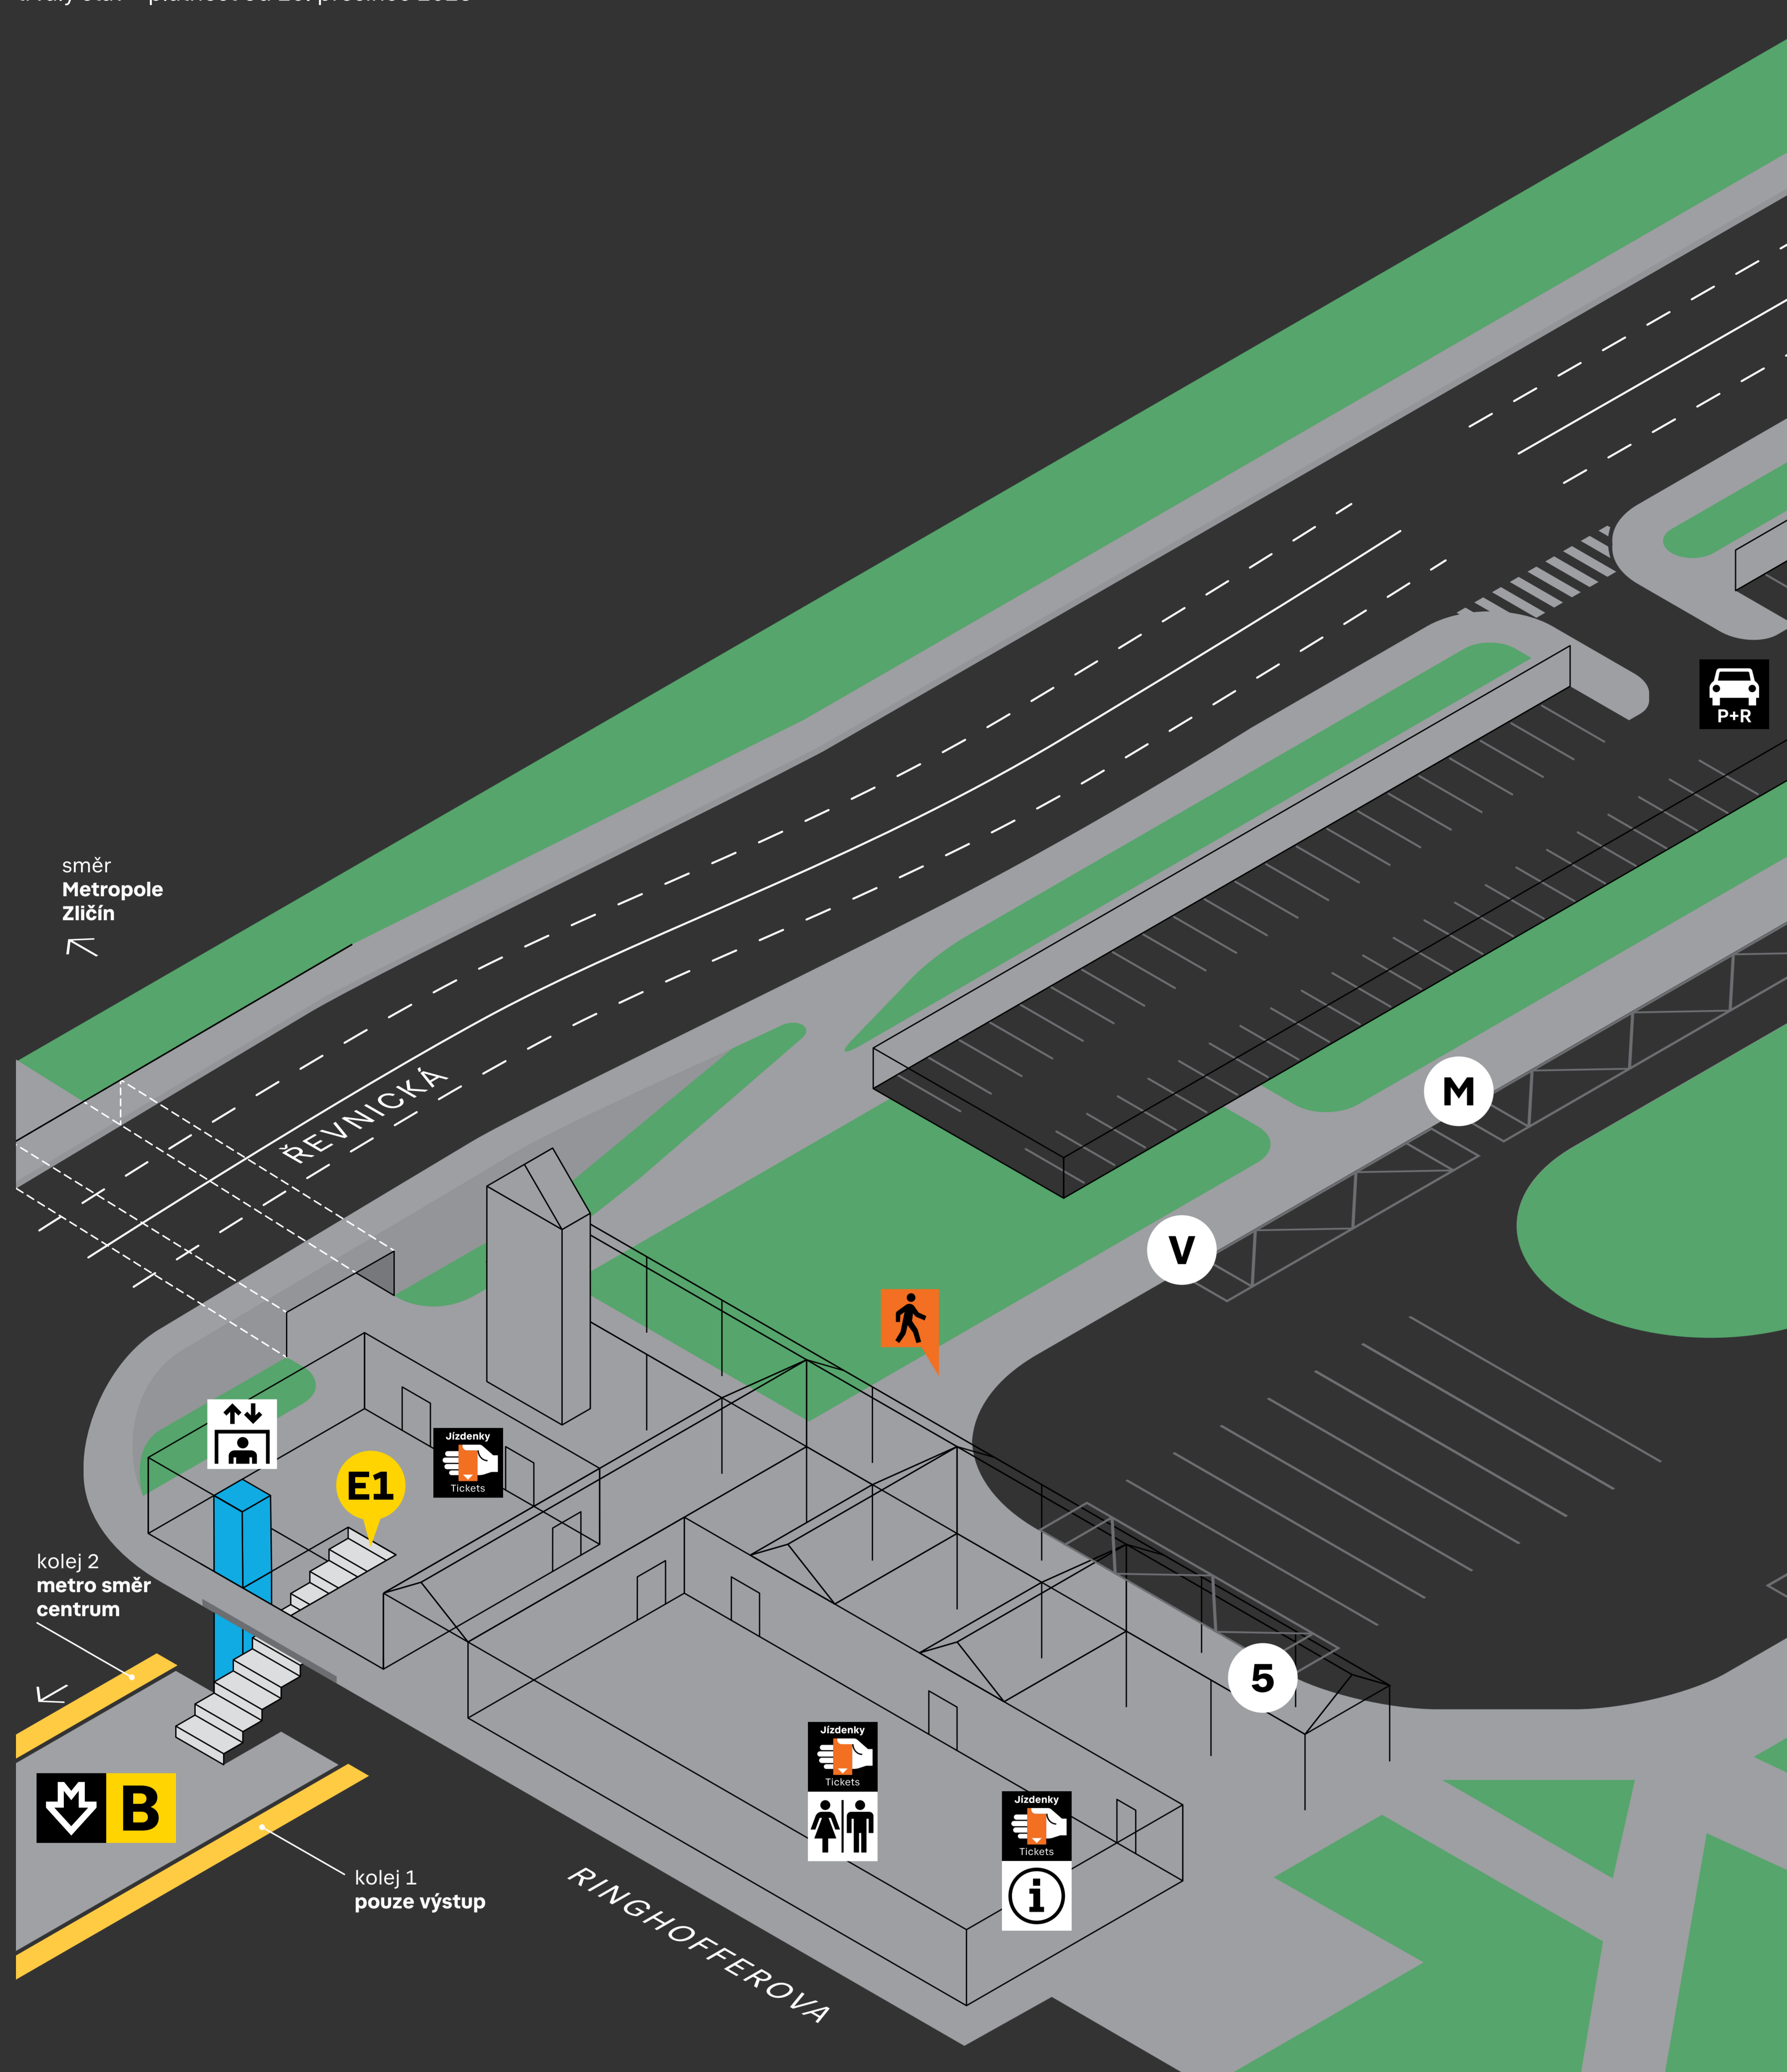

trvalý stav – platnost od 10. prosince 2023

trvalý stav – platnost od 10. prosince 2023

Linky metra Metro lines

B © centrum; Černý Most

Bus na letiště Bus to the airport

100 Letiště **4**

Denní linky – MHD Praha Day lines – Prague public transport

130 Filmové ateliéry Barrandov (přes Obchodní centrum Sárská) **3**

180 Obchodní centrum Zličín **3**

180 Dejvická **4**

246 Obchodní centrum Sárská; Poliklinika Modřany **3**

249 Nový Zličín **3**

Příměstské autobusové linky Suburban bus lines

304 Stochov; Nové Strašecí; Rakovník **6**

304 Praha, Vypich **4**

305 Stochov; Nové Strašecí; Lubenec; Karlovy Vary **6**

306 Hostivice; Jeneč; Hostouň; Kladno **5**

307 Rudná; Červený Újezd; Unhošť; Kladno **8**

308 Rudná; Nučice **8**

309 Jinočany; Praha, Nádraží Radotín **8**

310 Jinočany; Rudná **8**

311 Rudná; Mořina; Řevnice **8**

324 Kladno; Smečno; Slaný **4**

336 Hostivice **5**

347 Chýně; Praha, Motol **5**

358 Chýně; Rudná **5**

380 Praha, Vypich **4**

380 Rudná; Loděnice; Beroun; Králův Dvůr **8**

384 Loděnice; Beroun; Králův Dvůr; Zdice; Hořovice **7**

386 Hostivice; Unhošť; Bratronice; Kladno **5**

404 Rakovník; Kralovice; Nečtiny **6**

415 Stochov; Nové Strašecí; Žatec; Kadaň **6**

417 Stochov; Nové Strašecí; Mšec **6**

Noční linky Night lines

904 Sídliště Řepy **1**

904 Sídliště Písnice **J**

952 Sídliště Řepy **4**

952 Rudná; Loděnice; Beroun **8**

957 Sídliště Řepy **4**

957 Sobín; Hostivice **5**

Dálková doprava (ostatní autobusové linky) Long-distance transport (other bus lines)

156530 Praha – Louny – Žatec
Michal Pelc **1**

N1310 Medyka – Praha – Rotterdam [NL]
FlixBus Polska **2**

915/000241 Plzeň – Praha – Brno – Žilina [SK]
– Prešov [SK] – Košice [SK]
FlixBus CZ, s.r.o. **2**

N899/000316 Krakow [PL] – Praha – Mnichov [DE]
FlixBus Polska **2**

851/144100 Praha – Plzeň
FlixBus CZ, s.r.o. **2**

560674 Praha – Louny – Žatec – Podbořany
Autobusy Kavka **7**

Zaměstnanecká doprava (neveřejná) Employee transport (non-public)

1