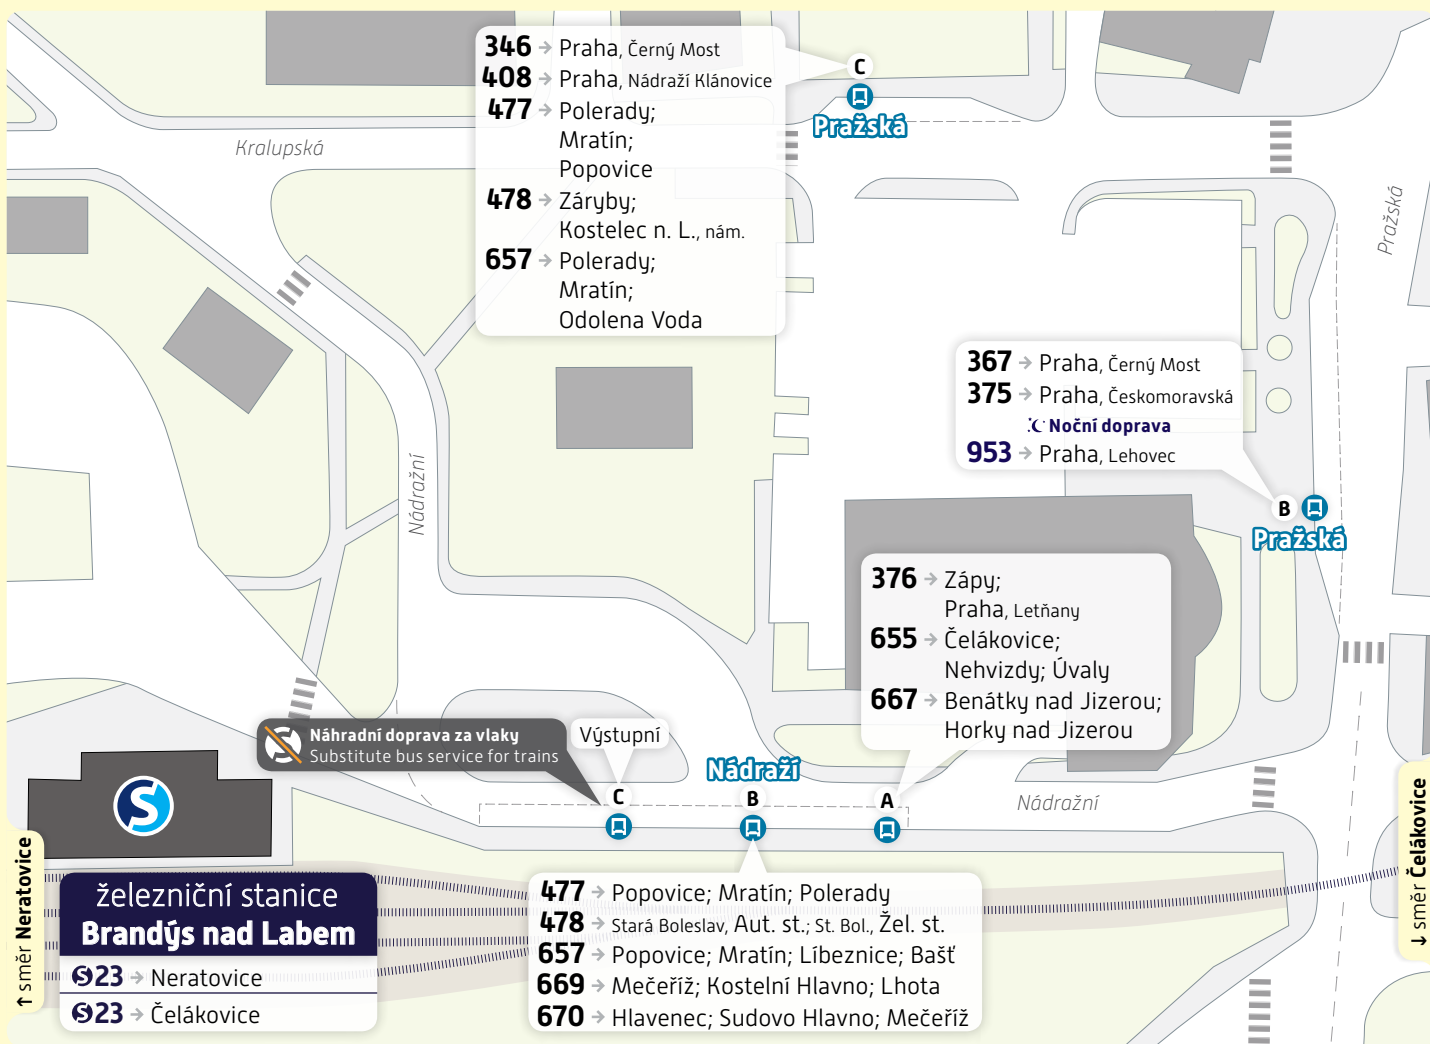

# Brandýs n. L., Nádraží / Pražská

## Schéma přestupního uzlu

trvalý stav – platnost od 30. října 2023

### Vysvětlivky:

- D Zastávka BUS, stanoviště D
- S Nádražní budova

234 704 560

www.pid.cz

pid pražská integrovaná doprava