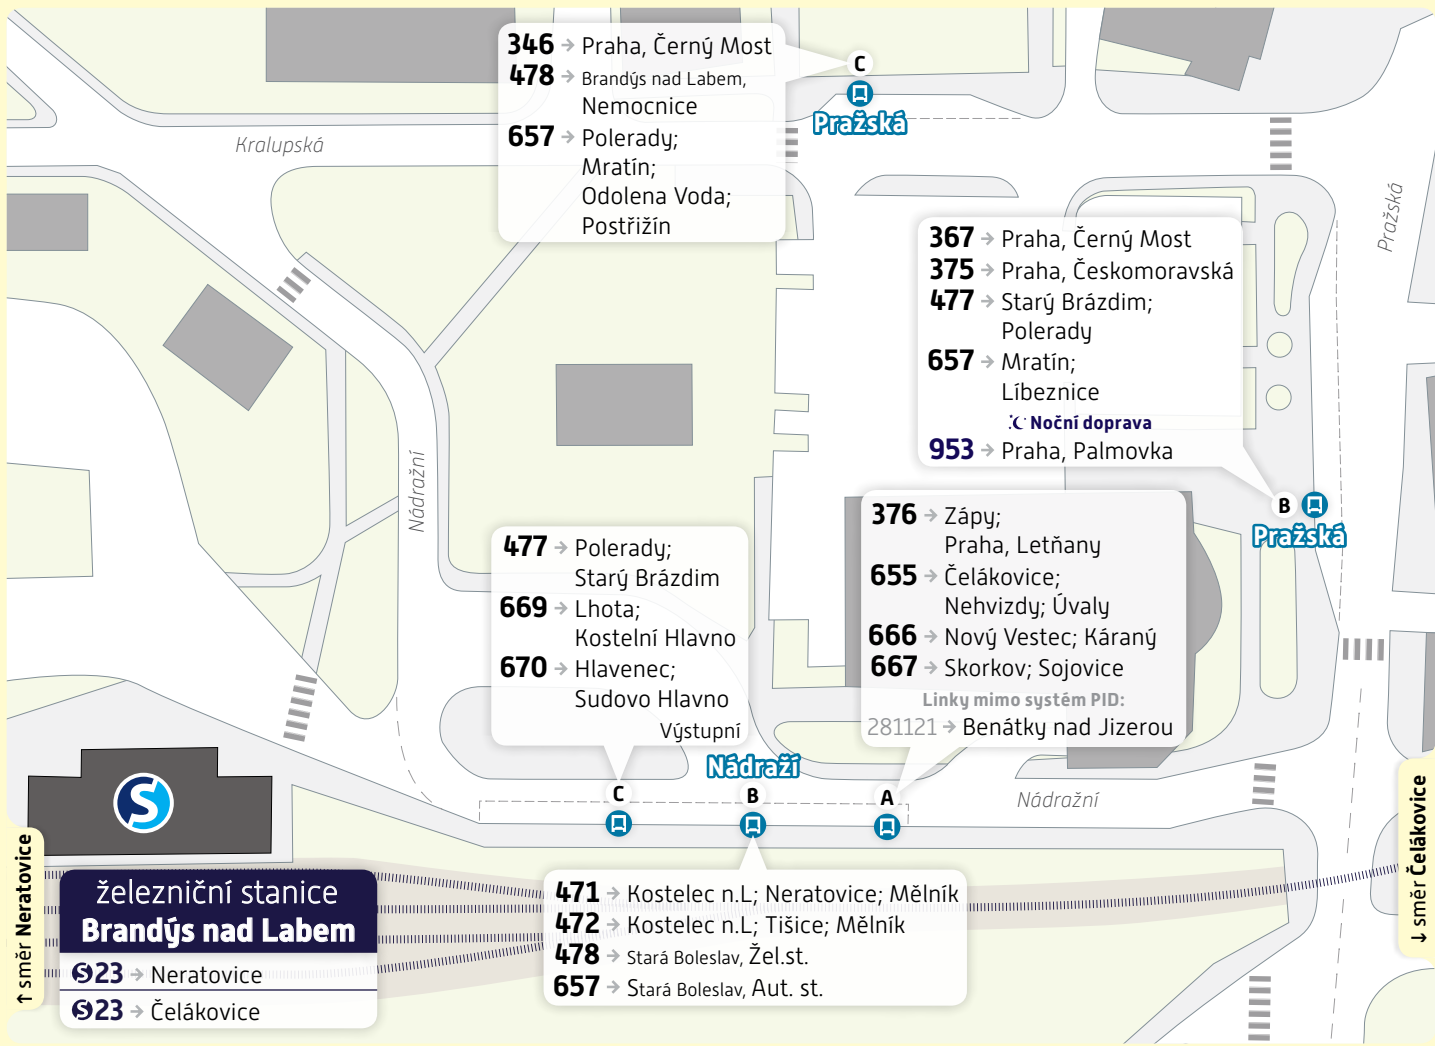

Brandýs n. Labem, Nádraží / Pražská

Schéma přestupního uzlu

trvalý stav - platnost od 3. ledna 2018

↑ směr Neratovice

železniční stanice
Brandýs nad Labem

S23 → Neratovice
S23 → Čelákovice

↓ směr Čelákovice

Vysvětlivky:
 D Zastávka BUS, stanoviště D
 S Nádražní budova

234 704 560
www.pid.cz