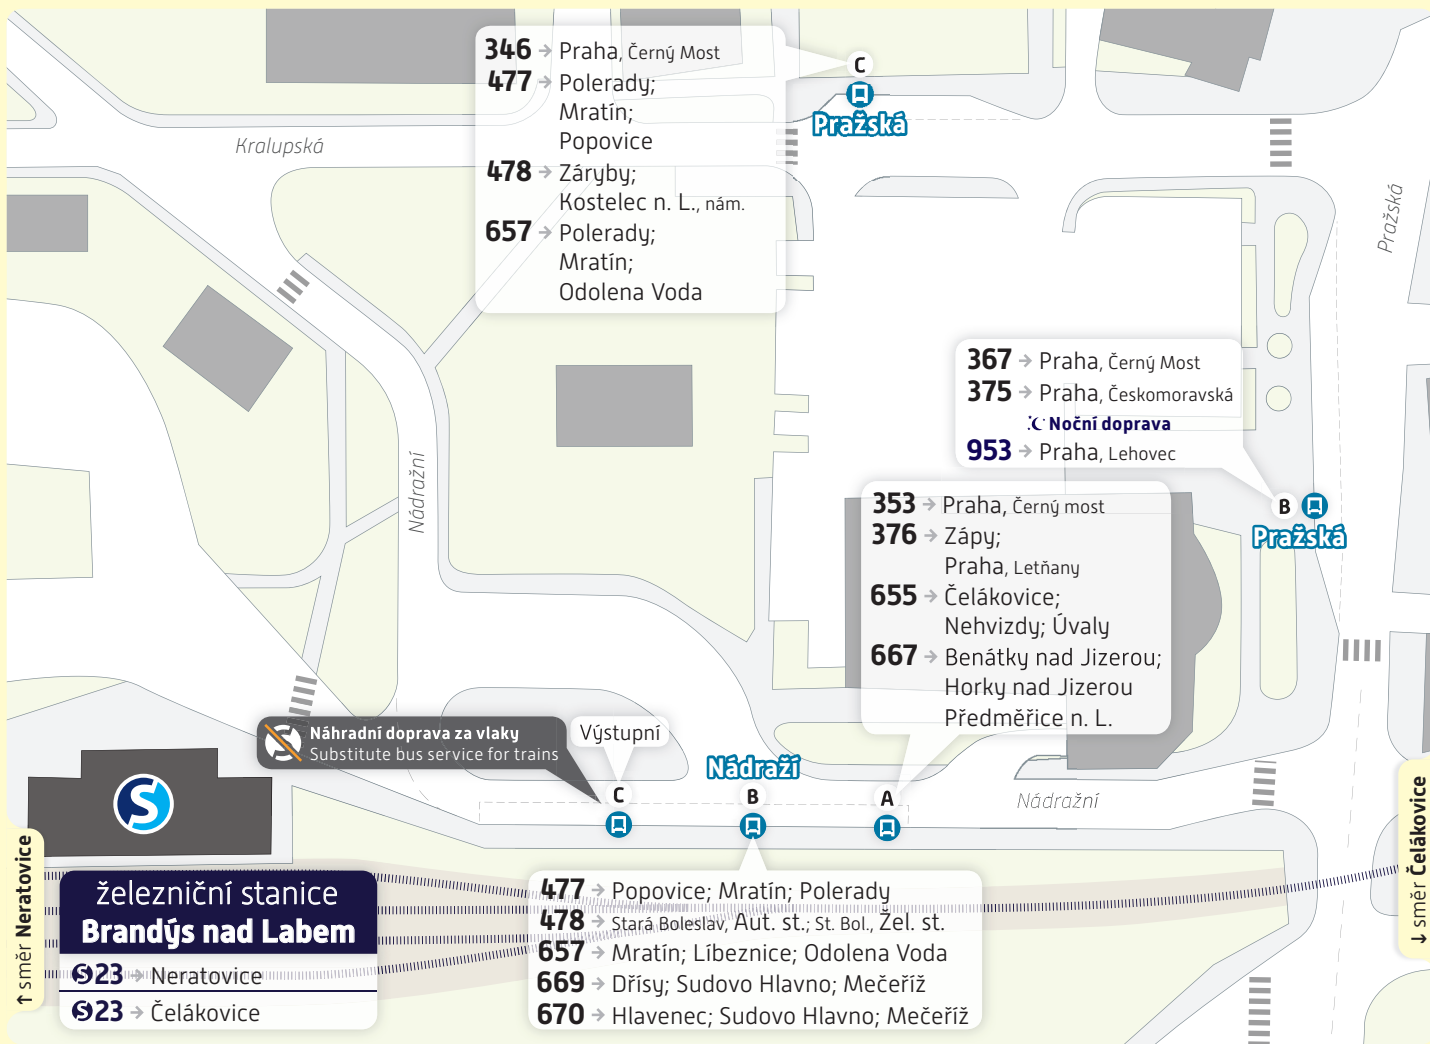

Brandýs n. L., Nádraží / Pražská

Schéma přestupního uzlu

trvalý stav – platnost od 1. ledna 2026

Vysvětlivky:

- D** Zastávka BUS, stanoviště D
- S** Nádražní budova

234 704 560

www.pid.cz

pid