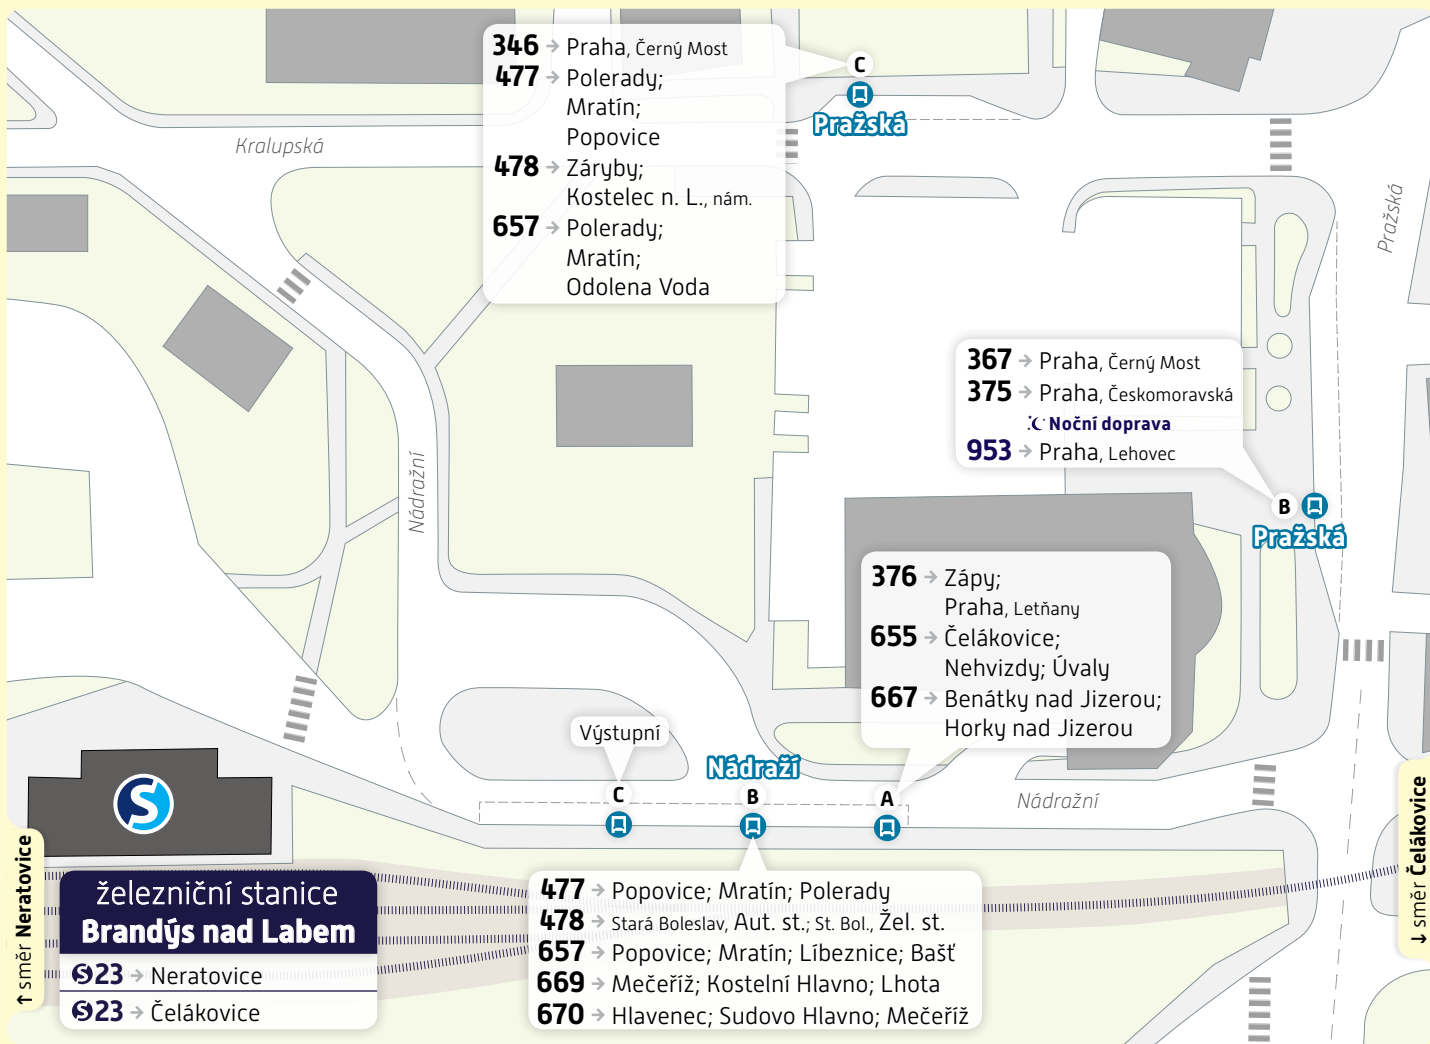

Brandýs n. L., Nádraží / Pražská

Schéma přestupního uzlu

trvalý stav – platnost od 1. července 2022

Vysvětlivky:

-  D Zastávka BUS, stanoviště D
-  S Nádražní budova

234 704 560

www.pid.cz

pid pražská integrovaná doprava