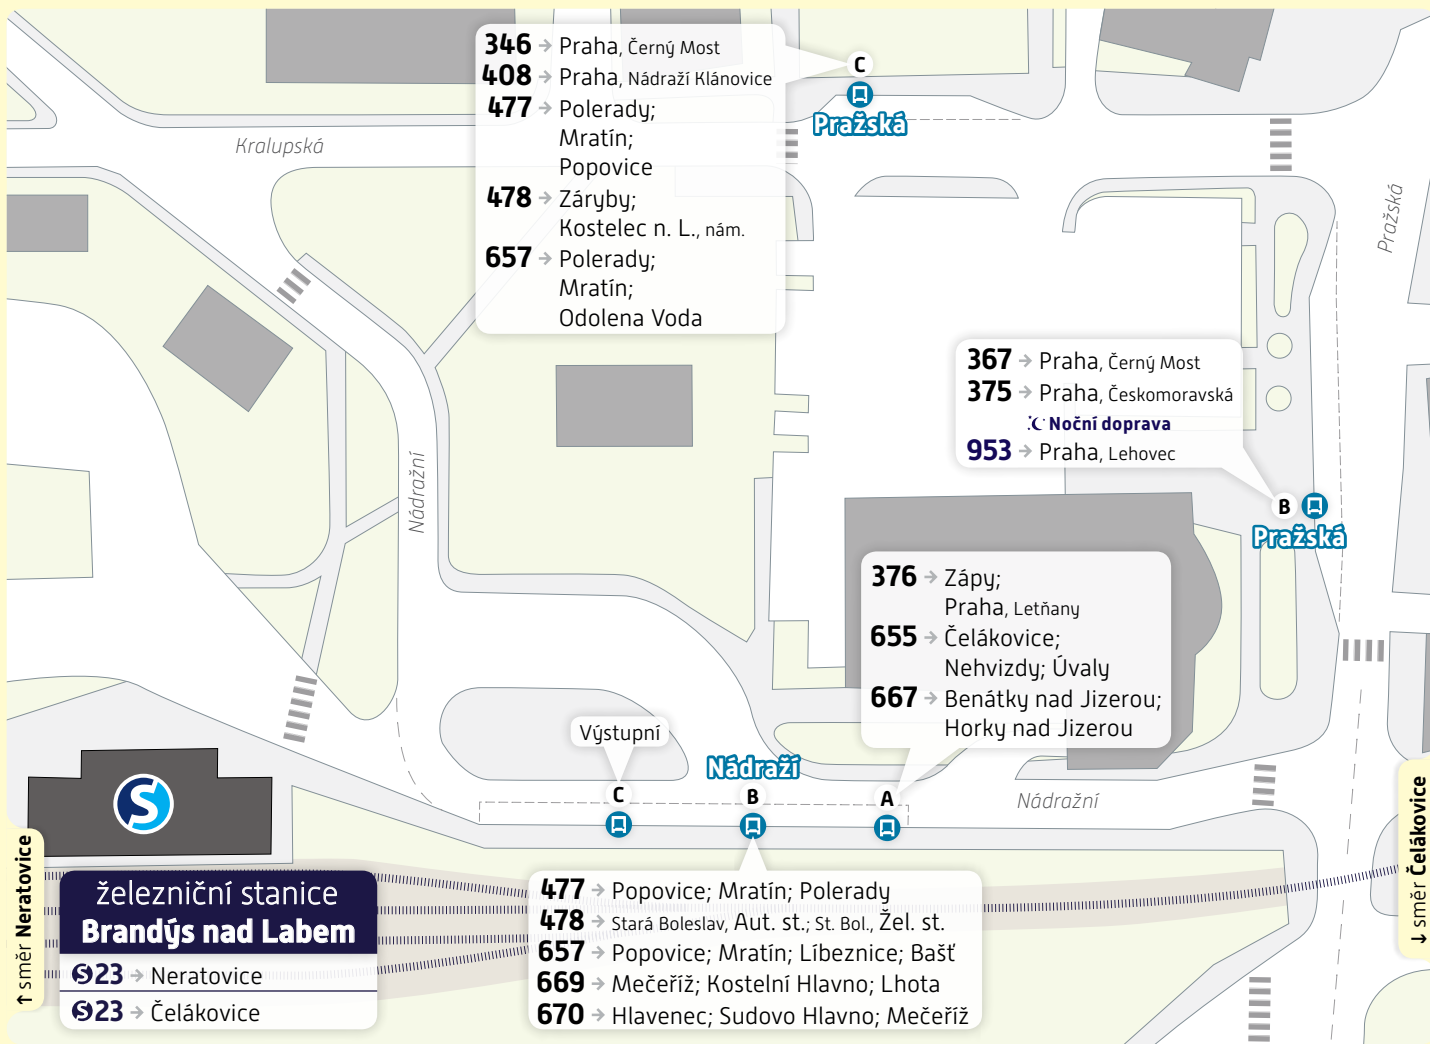

Brandýs n. L., Nádraží / Pražská

Schéma přestupního uzlu

trvalý stav – platnost od 30. října 2023

↑ směr Neratovice

↓ směr Čelákovice

Vysvětlivky:

- D Zastávka BUS, stanoviště D
- S Nádražní budova

234 704 560

www.pid.cz

pid pražská integrovaná doprava