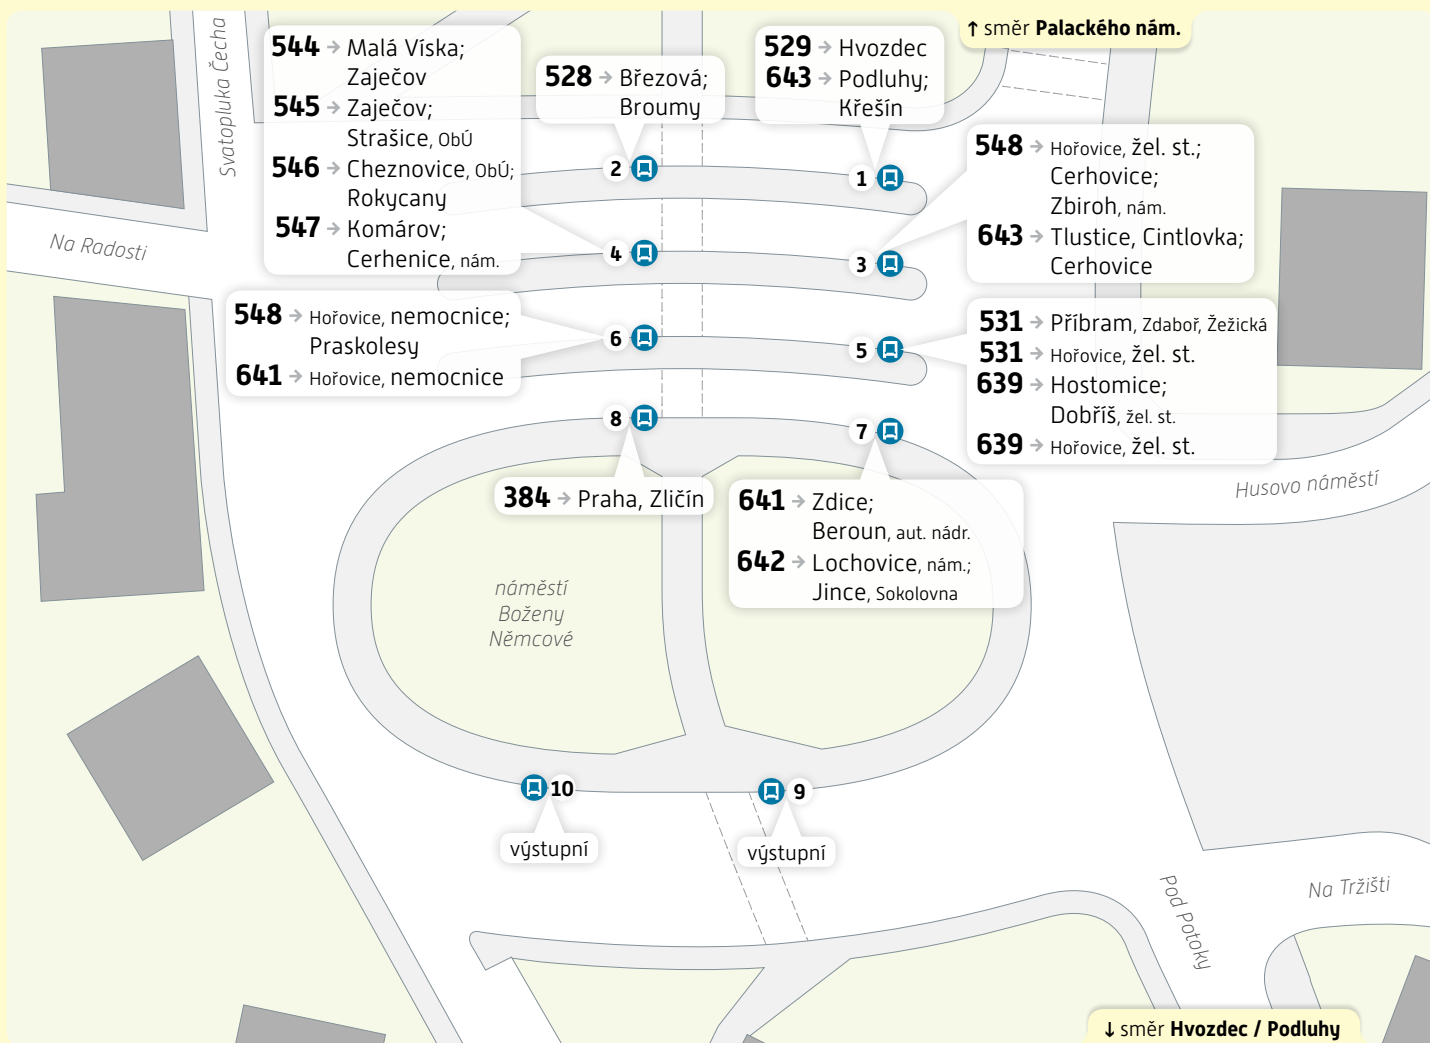

Hořovice, nám. B. Němcové

Schéma přestupního uzlu

trvalý stav – platnost od 12. prosince 2021

Vysvětlivky:

1 Zastávka BUS, stanoviště 1

234 704 560

www.pid.cz

pid pražská integrovaná
doprava