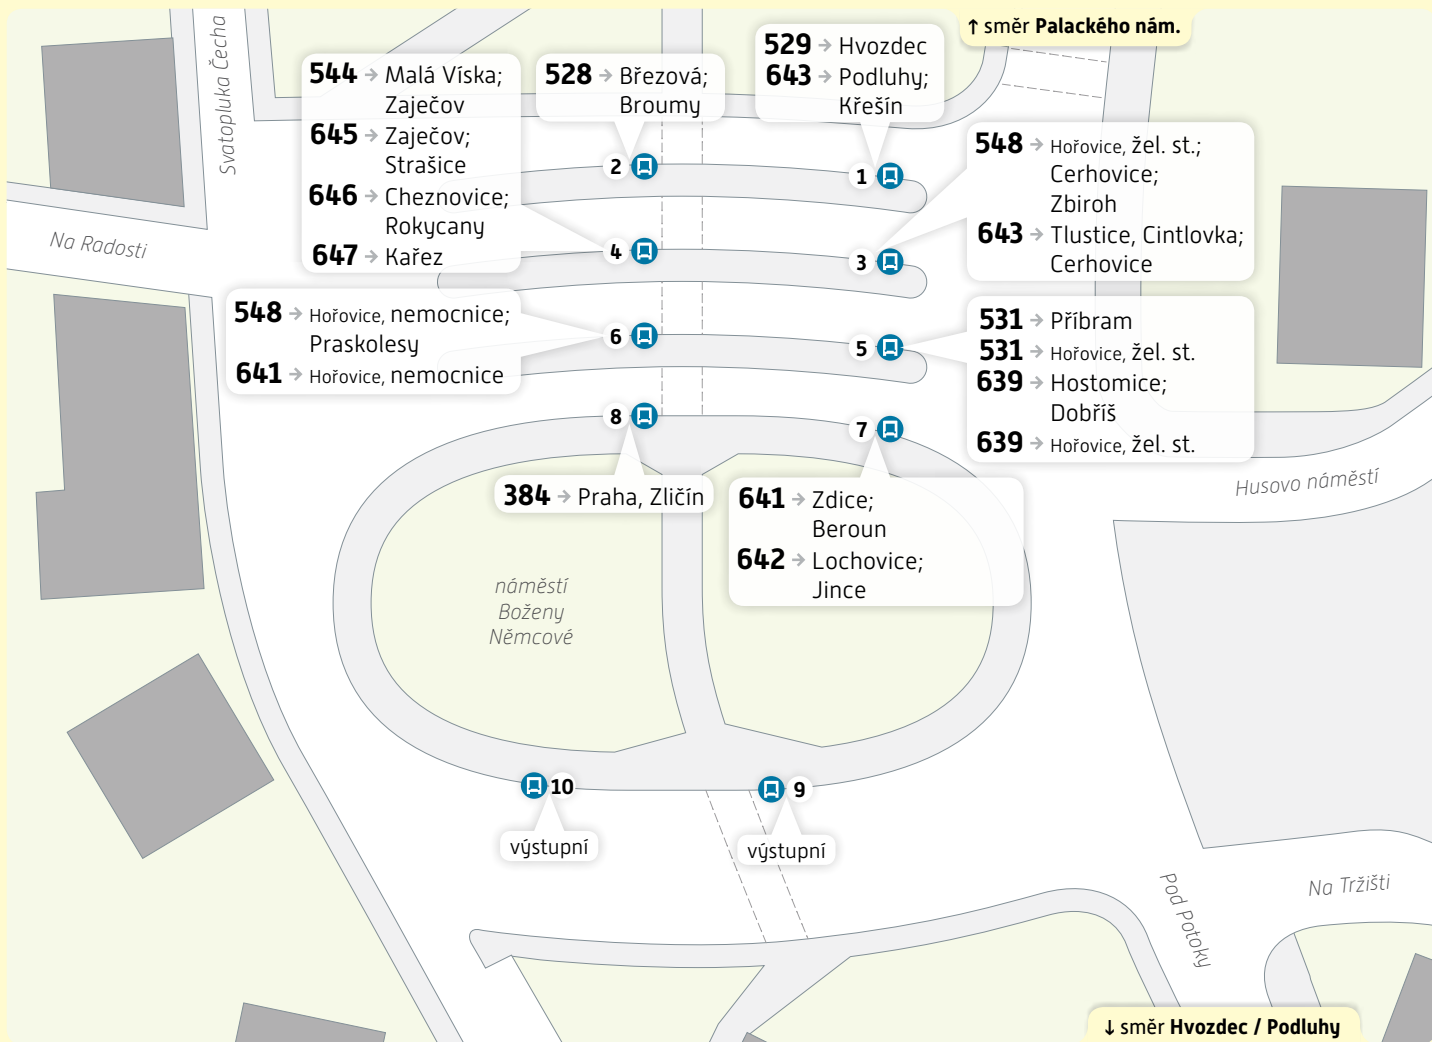

Hořovice, nám. B. Němcové

Schéma přestupního uzlu

trvalý stav – platnost od 14. června 2021

Vysvětlivky:

1 Zastávka BUS, stanoviště 1

234 704 560

www.pid.cz

PRAŽSKÁ
INTEGROVANÁ
DOPRAVA