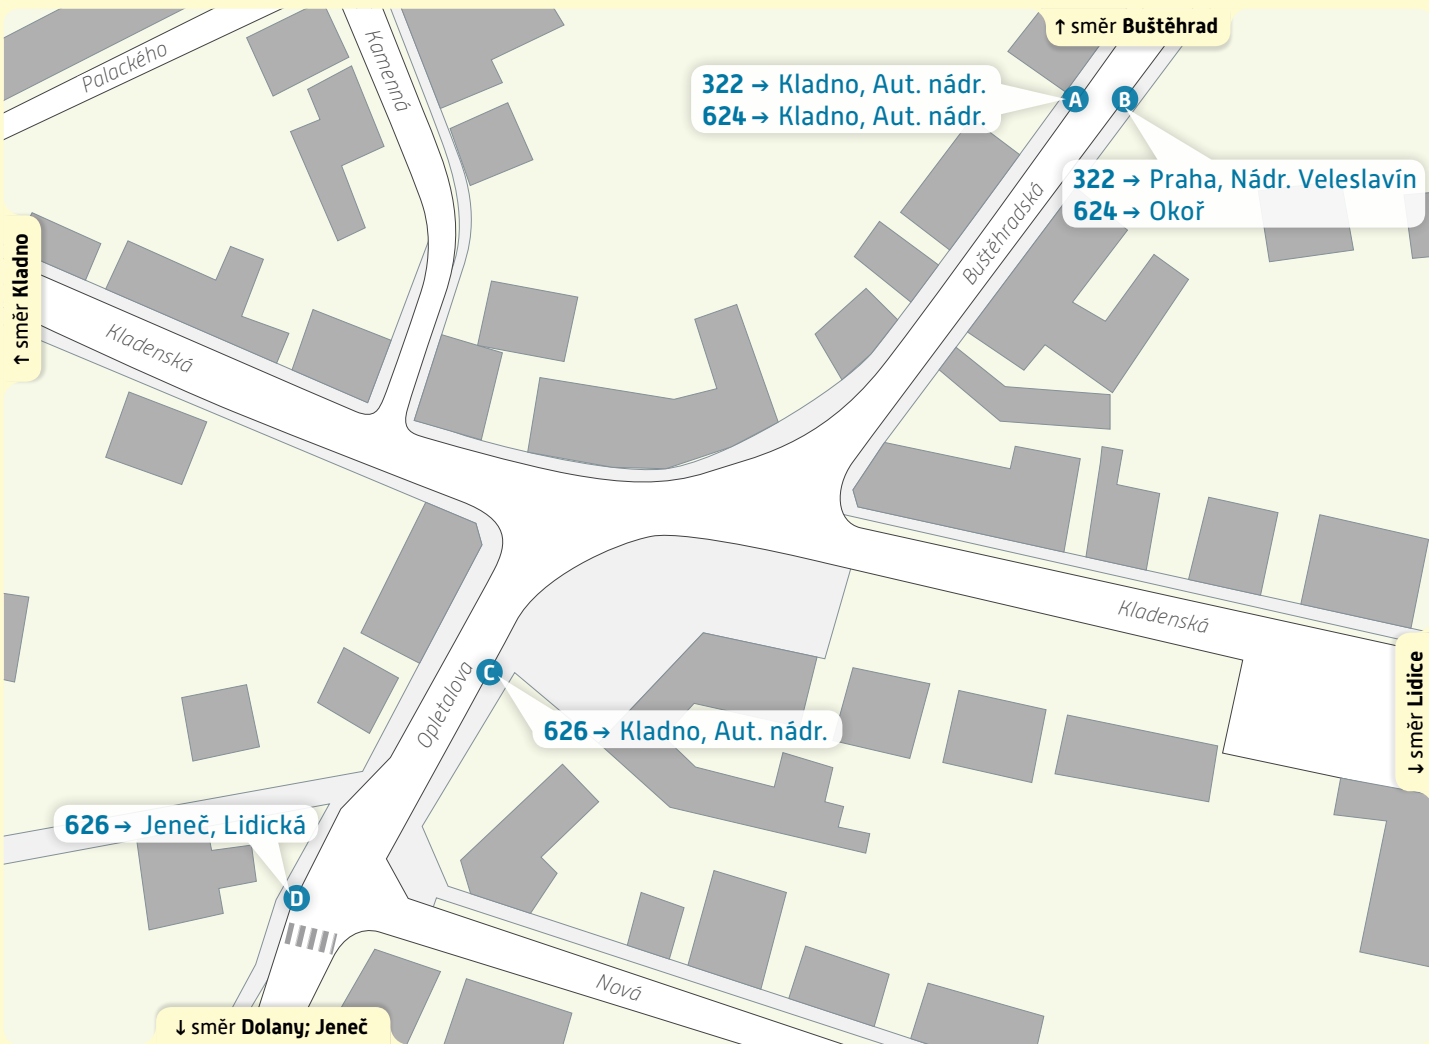

Hřebeč

Schéma přestupního uzlu

trvalý stav - platnost od 28. ledna 2018

234 704 560

www.pid.cz

PRAŽSKÁ
INTEGROVANÁ
DOPRAVA