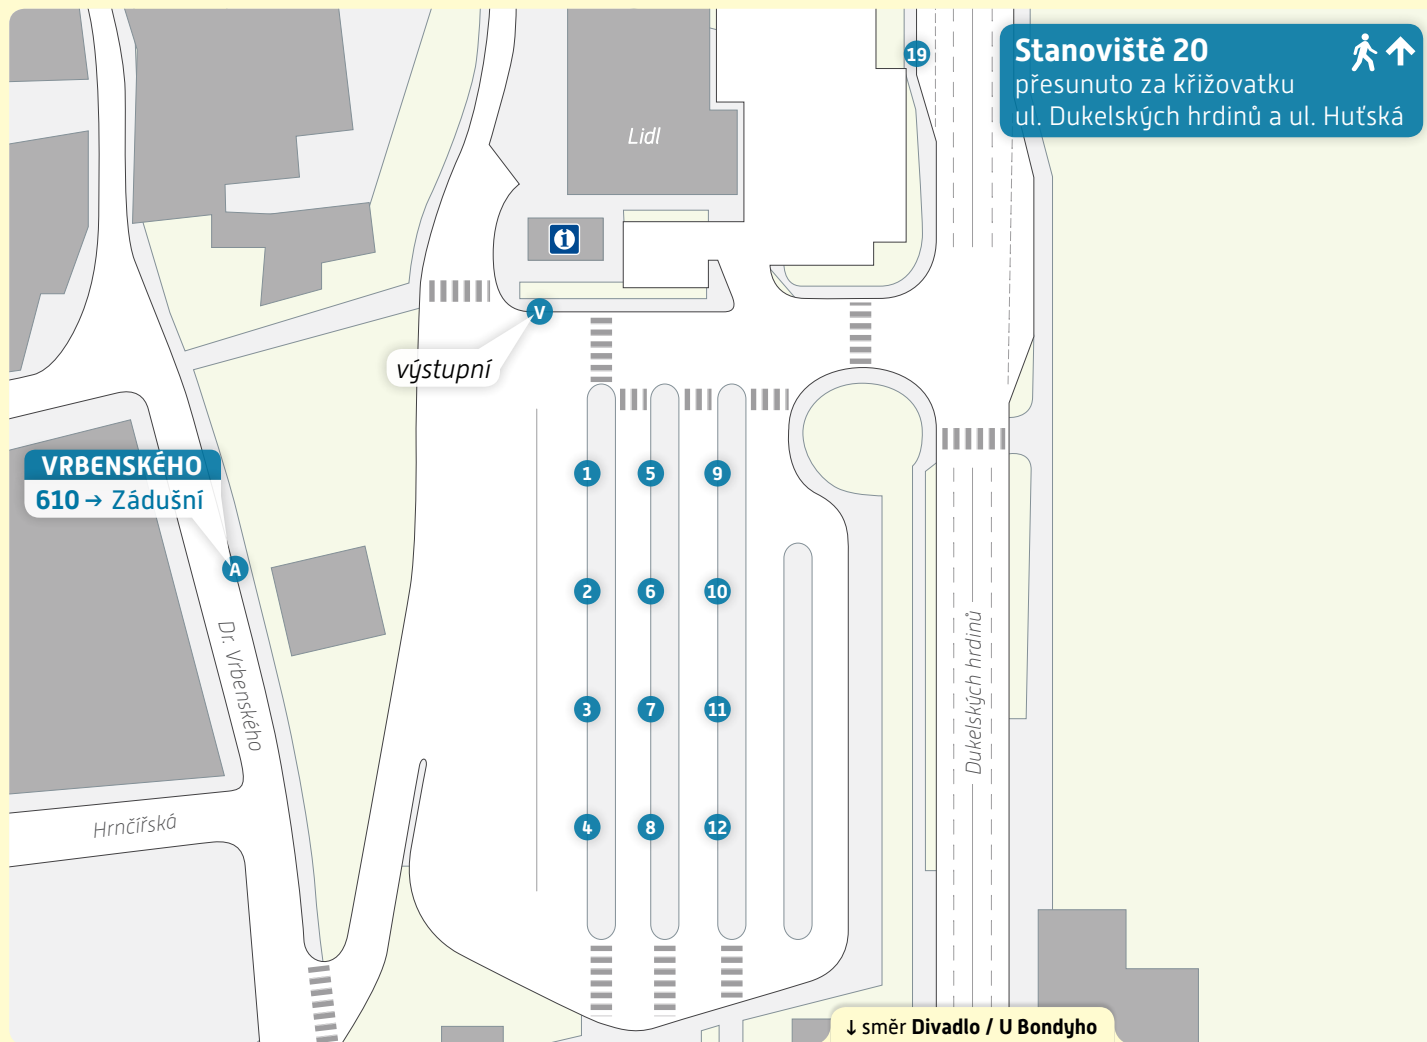

Kladno, Autobusové nádraží

Schéma přestupního uzlu

trvalý stav – platnost od 29. října 2019

Stanoviště 20

přesunuto za křižovatku
ul. Dukelských hrdinů a ul. Hutská

VRBENSKÉHO

610 → Zádušní

Dr. Vrbenského

Lidl

výstupní

Hrnčířská

Dukelských hrdinů

↓ směr Divadlo / U Bondyho

Vysvětlivky:

- Autobusová zastávka, stanoviště A
- Informační kancelář ČSAD MHD Kladno a. s.

1/2

620 → Kralupy nad Vltavou

623 → Velvary

Stanoviště 5

Linky mimo systém PID:

A27 → Rudná

A29 → Unhošť

A30 → Beroun

Stanoviště 6

624 → Kladno, Náměstí Svobody

624 → Dřetovice

Stanoviště 9

Linky mimo systém PID:

A37 → Rakovník

A38 → Vinařice [LN]; Rakovník

A39 → Lány; Nové Strašecí

Stanoviště 10