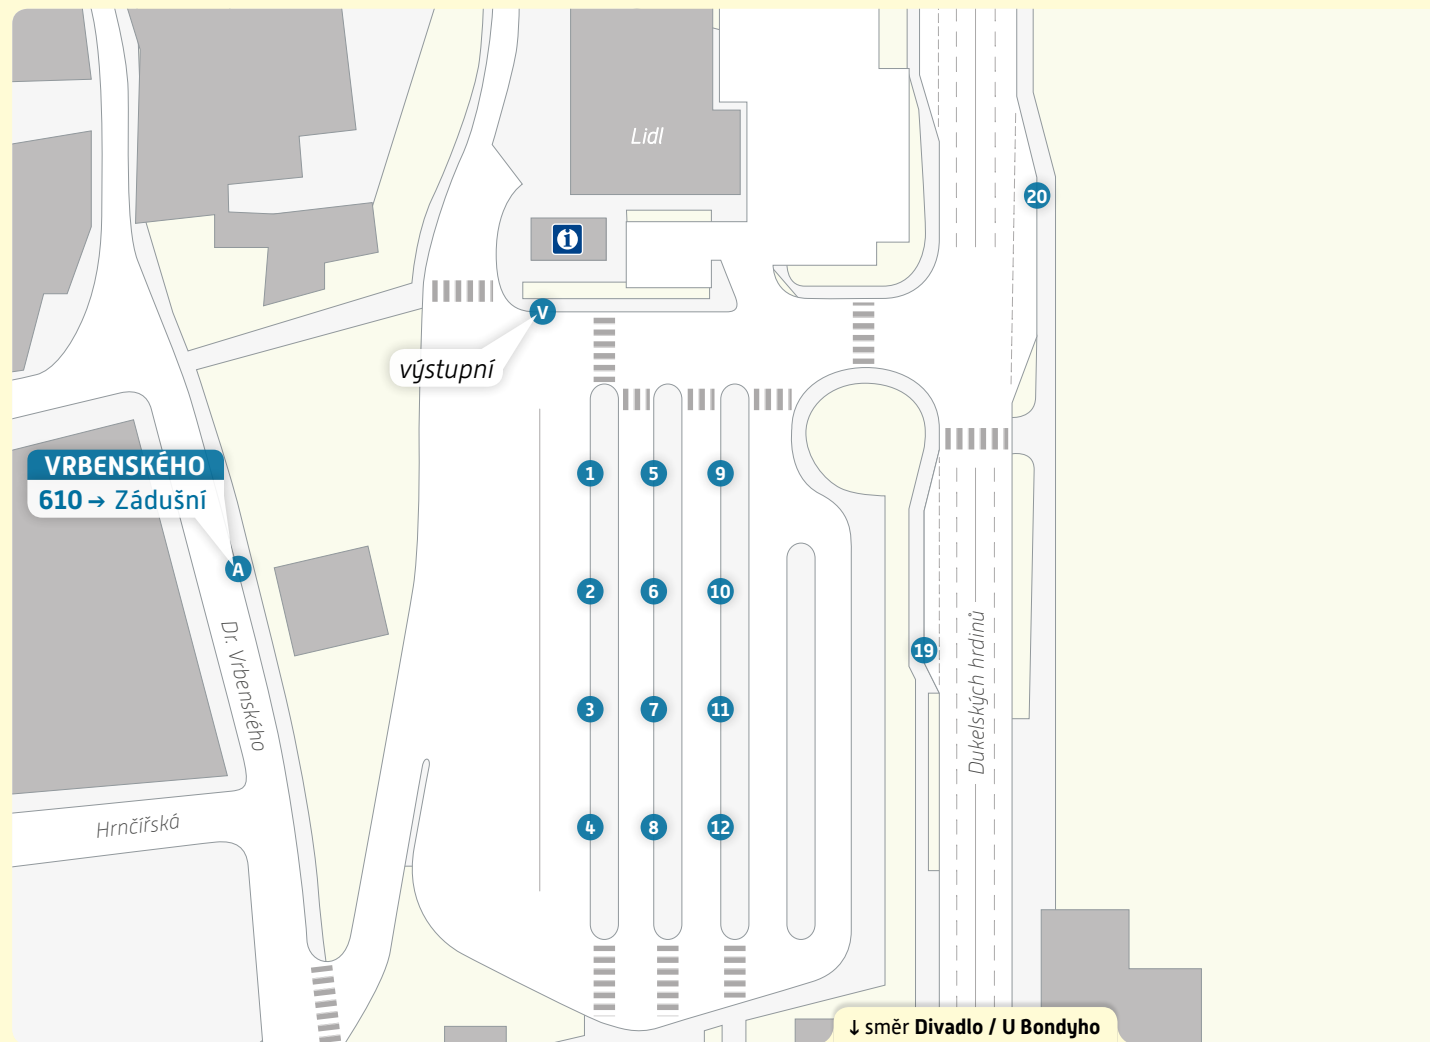

Kladno, Autobusové nádraží

Schéma přestupního uzlu

trvalý stav – platnost od 1. září 2021

VRBENSKÉHO

610 → Zádušní

Vysvětlivky:

- **A** Autobusová zastávka, stanoviště A
- **i** Informační kancelář ČSAD MHD Kladno a. s.

1/2

© ROPID

234 704 560
www.pid.cz

Kladno, Autobusové nádraží

Schéma přestupního uzlu

trvalý stav – platnost od 1. září 2021

Stanoviště 1

322 → Praha, Nádraží Veleslavín

330 → Praha, Nádraží Veleslavín

330 → Kladno, Havlíčkovo náměstí;
Libušín, náměstí;
Smečno

630 → Beroun, Jarov, náves

Stanoviště 2

306 → Praha, Zličín

626 → Jeneč, Lidická

Stanoviště 4

620 → Kralupy nad Vltavou, žel. st.

623 → Želenice;
Velvary, Nám.

Stanoviště 5

307 → Praha, Zličín

Stanoviště 6

386 → Praha, Zličín

629 → Družec, Náměstí

Stanoviště 8

624 → Kladno, Náměstí Svobody

624 → Dřetovice

Stanoviště 9

612 → Pchery, Theodor;
Velvary, Nám.

555 → Zbečno, žel. st.;
Roztoky, Záv.

Stanoviště 10

600 → Nové Strašecí, Palackého;
Řevničov; Vinařice (LN)

619 → Nové Strašecí; Třtice;
Řevničov; Ročov

625 → Rakovník, Aut. st.

Stanoviště 11

618 → Stochov, Nám.;
Kačice

628 → Řevničov, obú

Stanoviště 12

Linky mimo systém PID:

SML → závod Dříň

SML → firma Peroutka

Stanoviště 19

602 → Kladno, Náměstí Svobody

605 → Kladno, Okrsek 0

610 → Kladno, Tržnice

611 → Kladno, Okrsek 0

612 → Kladno, Náměstí Svobody

613 → Kladno, Okrsek 4

614 → Kladno, Nádraží;
Malé Přítočno

620 → Kladno, Náměstí Svobody

Stanoviště 20

602 → Kladno, Ronovka

605 → Kladno, Aquapark

611 → Kladno, Průmyslová

613 → Kladno, Sokolovna

614 → Kladno, Dříň

Výstupní

306 307 322 386 555 600 618

619 623 625 626 628 629 630

2/2

© ROPID

234 704 560
www.pid.cz