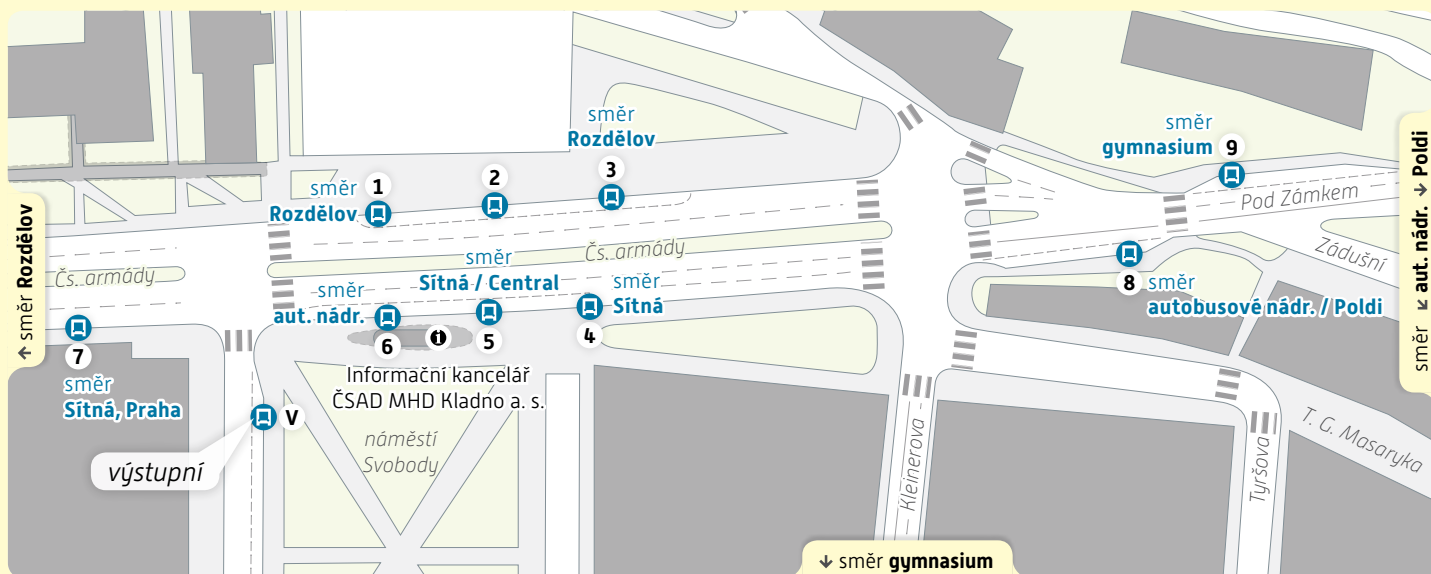

Kladno, náměstí Svobody

Schéma přestupního uzlu

trvalý stav – platnost od 11. prosince 2022

Linka / Line	Směr / Direction	Stanoviště / Stand	Linka / Line	Směr / Direction	Stanoviště / Stand	Linka / Line	Směr / Direction	Stanoviště / Stand
300	Kladno, Energie	3	555	Zbečno, Žel. st. • Roztoky, Závod	3	625	Rakovník, aut. st.	3
300	Praha, Nádraží Veleslavín	7	555	Kladno, autobusové nádraží	6	625	Kladno, autobusové nádraží	6
306	Praha, Zličín	9	600	Nové Strašecí, Palackého • Řevničov • Vinařice (LN) • Louny, Aut. nádr.	3	626	Kladno, autobusové nádraží	8
306	Kladno, autobusové nádraží	8	600	Kladno, autobusové nádraží	6	626	Jeneč, Lidická	9
307	Praha, Zličín	9	612	Pchery, Theodor • Velvary, Náměstí	8	628	Řevničov, Obecní úřad	3
307	Kladno, autobusové nádraží	8	612	Kladno, autobusové nádraží	9	628	Kladno, autobusové nádraží	8
322	Kladno, Sítňá • Praha, Nádraží Veleslavín	9	618	Stochov, Náměstí • Kačice	3	629	Družec, Náměstí	3
322	Vinařice • Slaný, aut. nádr.	8	618	Kladno, autobusové nádraží	6	629	Kladno, autobusové nádraží • Dřetovice	6
324	Slaný, Rabasova	3	619	Nové Strašecí • Třtice • Řevničov • Ročov	3	630	Beroun, Jarov, náves	9
324	Praha, Zličín	7	619	Kladno, autobusové nádraží	6	630	Kladno, autobusové nádraží	8
386	Kladno, autobusové nádraží	8	620	Kralupy nad Vltavou • Mělník, Cukrovar	8			
386	Praha, Zličín	9	620	Kladno, autobusové nádraží	9			
399	Libušín, nám. • Smečno • Slaný, aut. nádr.	3						
399	Praha, Nádraží Veleslavín	7						

Vysvětlivky:

- 1 Zastávka BUS, stanoviště 1

234 704 560

www.pid.cz

pid pražská integrovaná doprava