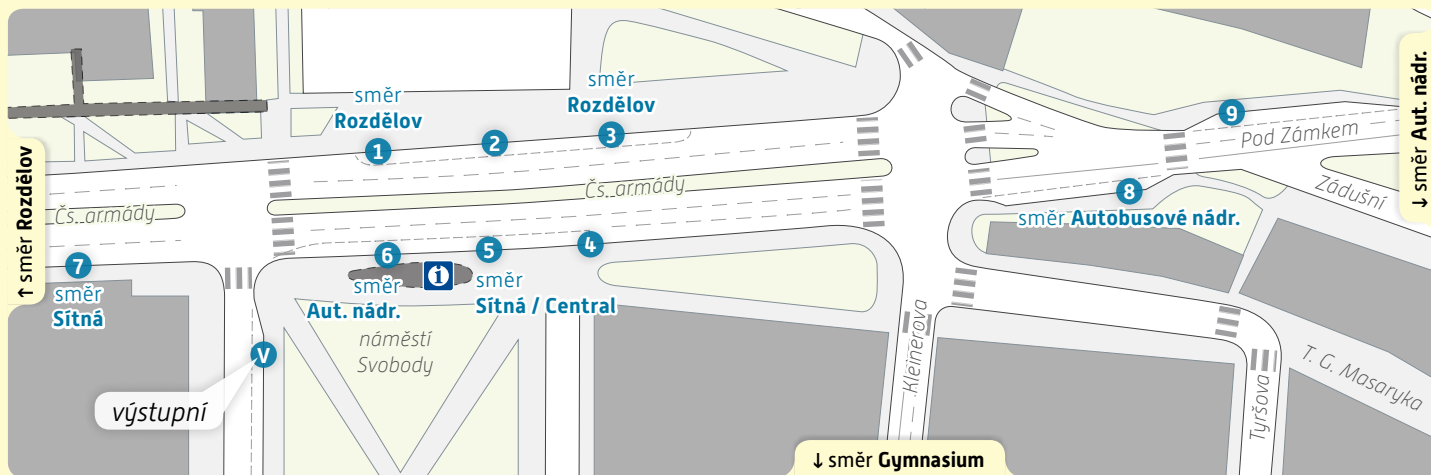

Kladno, Náměstí Svobody

Schéma přestupního uzlu

trvalý stav – platnost od 13. prosince 2020

Stanoviště 1

- 601 → Kladno, Rozdělov
- 604 → Kladno, U Zvonečku
- 606 → Kladno, Energie
- 629 → Družec, Náměstí

Stanoviště 2

- 603 → Kladno, V. Lanny;
Kladno, Hřbitovy
- 605 → Kladno, Aquapark
- 614 → Kladno, Nádraží;
Malé Přitočno
- 621 → Libušín, náměstí;
Směčno

Stanoviště 3

- 300 → Kladno, Energie
- 324 → Slaný, Rabasova
- 399 → Kladno, Energie
- 555 → Zbečno, Žel. St.;
Roztoky, Záv.
- 600 → Nové Strašecí, Palackého;
Řevničov; Vinařice [LN]
- 618 → Stochov, Nám.;
Kačice
- 619 → Nové Strašecí; Trstice;
Řevničov; Ročov
- 625 → Rakovník, aut. st.
- 628 → Řevničov, Obecní Úřad

Stanoviště 4

- 601 → Kladno, Okrsek 0
- 603 → Kladno, Okrsek 4
- 609 → Slaný, aut. nádr.

Stanoviště 5

- 602 → Kladno, Ronovka
- 604 → Kladno, Dvorská
- 605 → Kladno, Okrsek 0
- 606 → Kladno, Okrsek 4
- 612 → Pchery, Theodor;
Velvary, Nám.
- 614 → Kladno, Dříň
- 616 → Kladno, Pekárna
- 624 → Dřetovice

Stanoviště 6

- 620 → Kralupy nad Vltavou
- Linky PID směr **Autobusové nádraží**
555 600 618 619 625 629

Stanoviště 7

- 300 → Praha, Nádraží Veveřslavín
- 324 → Praha, Zličín
- 399 → Praha, Nádraží Veveřslavín