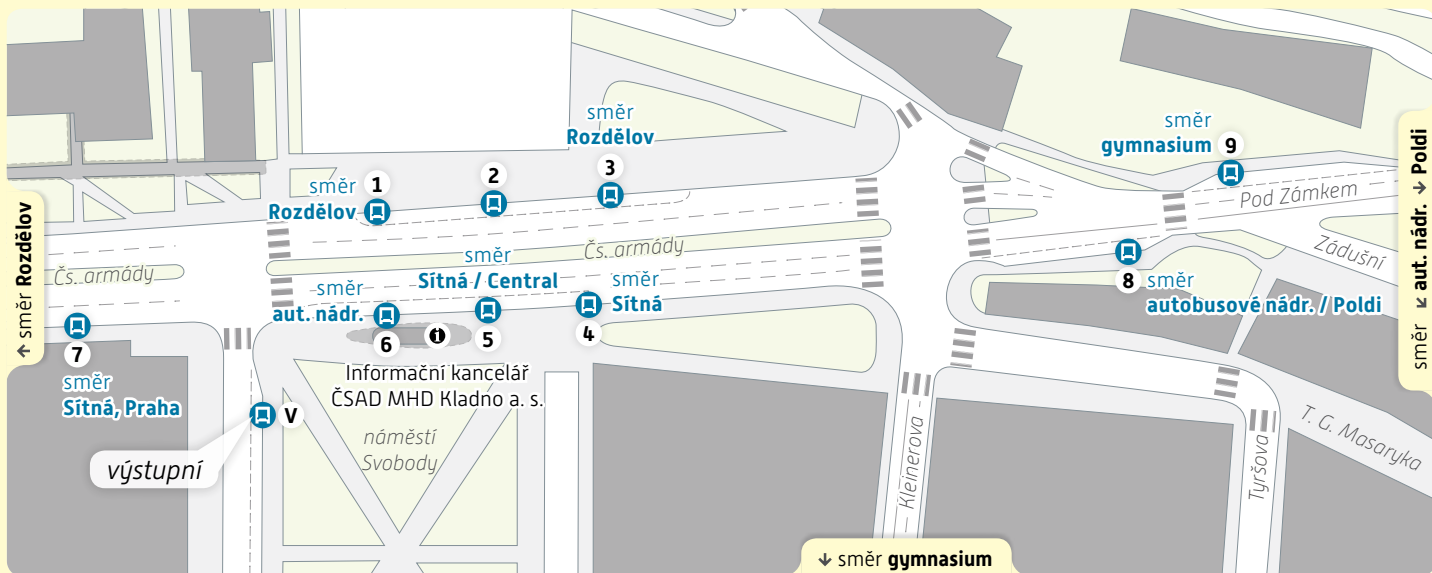

Kladno, náměstí Svobody

Schéma přestupního uzlu

trvalý stav – platnost od 26. března 2024

Linka / Line	Směr / Direction	Stanoviště / Stand	Linka / Line	Směr / Direction	Stanoviště / Stand	Linka / Line	Směr / Direction	Stanoviště / Stand
300	Kladno, Energie	3	555	Zbečno, Žel. st. • Roztoky, Závod	3	626	Pchery, Theodor • Velvary, Náměstí	8
300	Praha, Nádraží Veleslavin	7	555	Kladno, autobusové nádraží	6	626	Kladno, autobusové nádraží	9
306	Praha, Zličín	9	600	Nové Strašecí, Palackého • Řevničov	3	628	Řevničov, Obecní úřad	3
306	Kladno, autobusové nádraží	8	600	• Vinařice (LN) • Louny, Aut. nádr.	6	628	Kladno, autobusové nádraží	8
307	Praha, Zličín	9	618	Kladno, autobusové nádraží	3	629	Družec, Náměstí	3
307	Kladno, autobusové nádraží	8	618	Stochov, Náměstí • Kačice	6	629	Kladno, autobusové nádraží	7
322	Kladno, Sítňá • Praha, Nádraží Veleslavin	9	618	Kladno, autobusové nádraží	6	630	Beroun, Jarov, náves	9
322	Kladno, autobusové nádraží	8	619	Nové Strašecí • Třtice	3	630	Kladno, autobusové nádraží	8
324	Slaný, Rabasova	3	619	• Řevničov • Ročov	6			
324	Praha, Zličín	7	619	Kladno, autobusové nádraží	6			
386	Kladno, autobusové nádraží	8	620	Kralupy nad Vltavou • Mělník, Cukrovar	8			
386	Praha, Zličín	9	620	Kladno, autobusové nádraží	9			
399	Libušín, nám. • Smečno • Slaný, aut. nádr.	3	625	Rakovník, aut. st.	3			
399	Praha, Nádraží Veleslavin	7	625	Kladno, autobusové nádraží	6			

Vysvětlivky:

- 1 Zastávka BUS, stanoviště 1

234 704 560

www.pid.cz

pid pražská integrovaná doprava