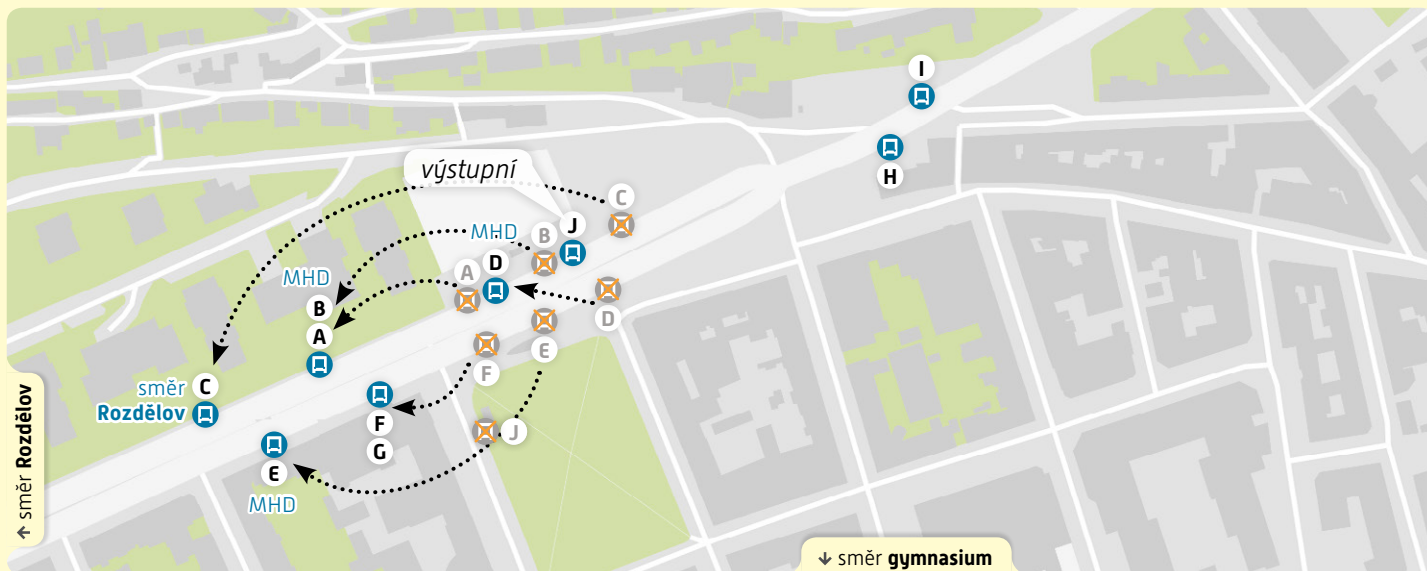

Kladno, náměstí Svobody

Schéma přestupního uzlu

výlukový stav – platnost od 20. října 2025

Linka / Line	Směr / Direction	Stanoviště / Stand	Linka / Line	Směr / Direction	Stanoviště / Stand	Linka / Line	Směr / Direction	Stanoviště / Stand
300	Kladno, u kostela • Libušín • Smečno	C	555	Zbečno, žel. st. • Roztoky, Závod	C	620	Kralupy nad Vltavou, žel. st.	H
300	Praha, Nádraží Veveslavín	G	555	Kladno, autobusové nádraží	F	620	Kladno, autobusové nádraží	I
306	Praha, Zličín	I	600	Nové Strašecí, Palackého • Řevničov • Vinařice (LN) • Louny, Aut. nádr.	C	624	Družec, Náměstí	C
306	Kladno, autobusové nádraží	H	600	Kladno, autobusové nádraží	F	624	Dřetovice	G
307	Praha, Zličín	I	616	Slaný, aut. nádr.	H	625	Rakovník, aut. st.	C
307	Kladno, autobusové nádraží	H	616	Kladno, Sítňá	I	625	Kladno, autobusové nádraží	F
322	Kladno, Sítňá • Praha, Nádraží Veveslavín	I	617	Vinařice • Slaný • Roudnice n. L.	H	626	Pchery, Theodor • Velvary, Náměstí	H
322	Kladno, autobusové nádraží	H	617	Kladno, autobusové nádraží	I	626	Kladno, autobusové nádraží	I
324	Slaný, Rabasova	C	618	Stochov, Náměstí • Kačice	C	628	Řevničov, Obecní úřad	C
324	Praha, Zličín	G	618	Kladno, autobusové nádraží	F	628	Kladno, autobusové nádraží	F
386	Kladno, autobusové nádraží	H	619	Nové Strašecí • Třtice • Řevničov • Ročov	C	630	Beroun, Jarov, náves	I
386	Praha, Zličín	I	619	Kladno, autobusové nádraží	F	630	Kladno, autobusové nádraží	H
399	Kladno, Energie	C				650	Smečno • Slaný • Litoměřice	C
399	Praha, Nádraží Veveslavín	G				650	Kladno, autobusové nádraží	F

Vysvětlivky:

A Zastávka BUS, stanoviště A

234 704 560

www.pid.cz

pid pražská integrovaná doprava