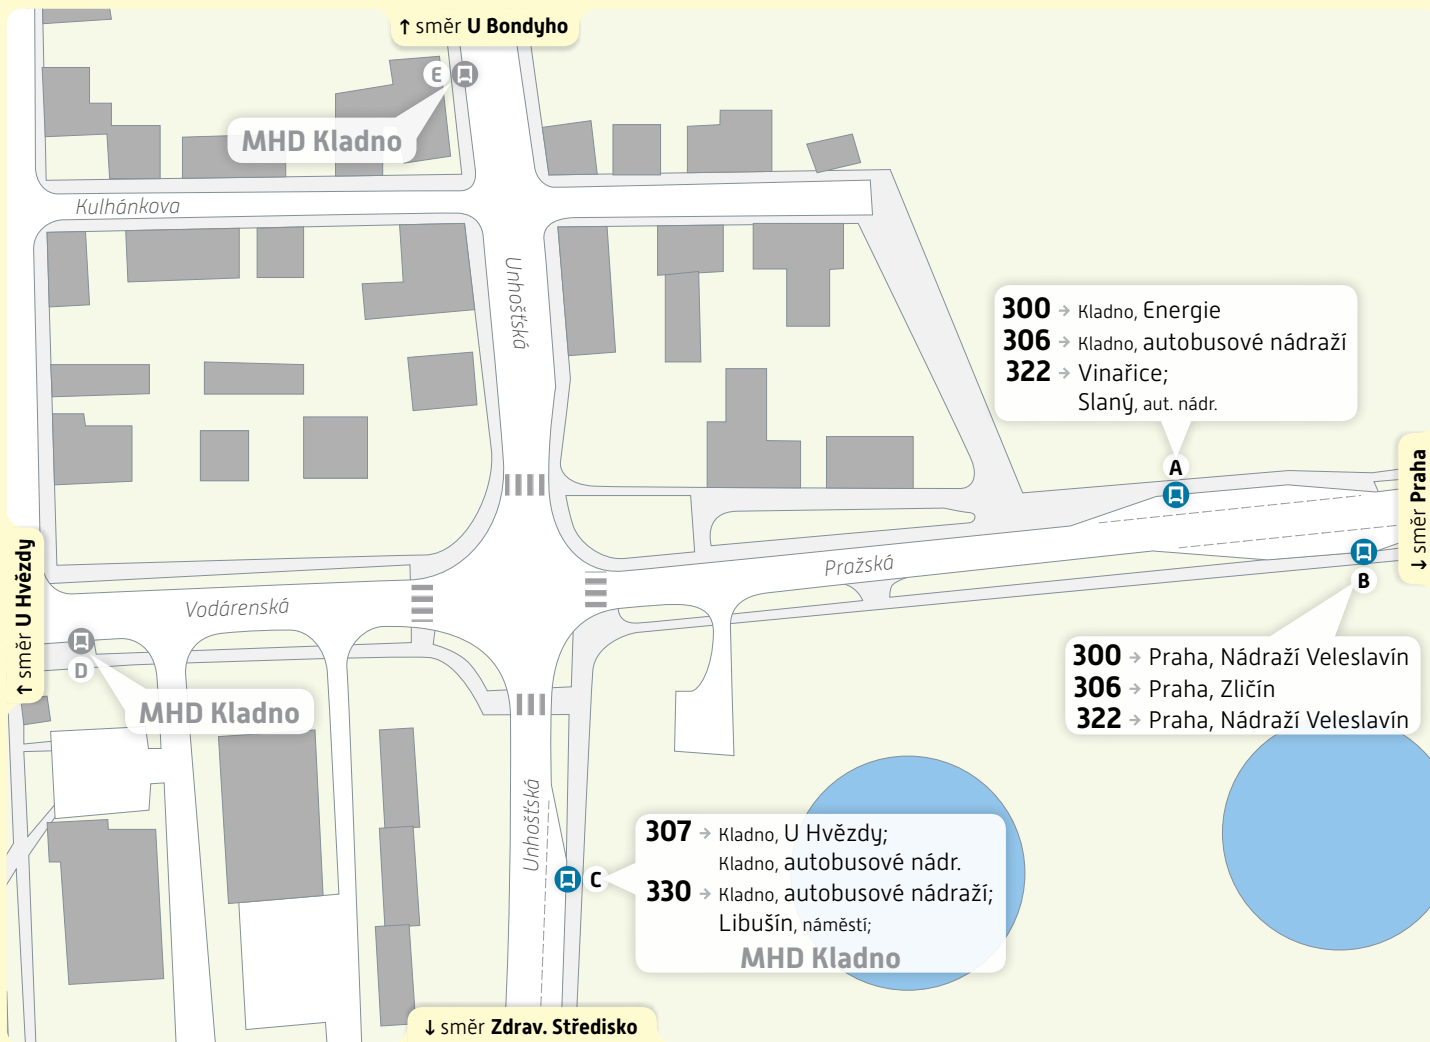

Kladno, Pražská křiž.

Schéma přestupního uzlu

trvalý stav – platnost od 10. prosince 2023

Vysvětlivky:

1 Zastávka BUS, stanoviště 1

234 704 560

www.pid.cz

pid pražská integrovaná doprava