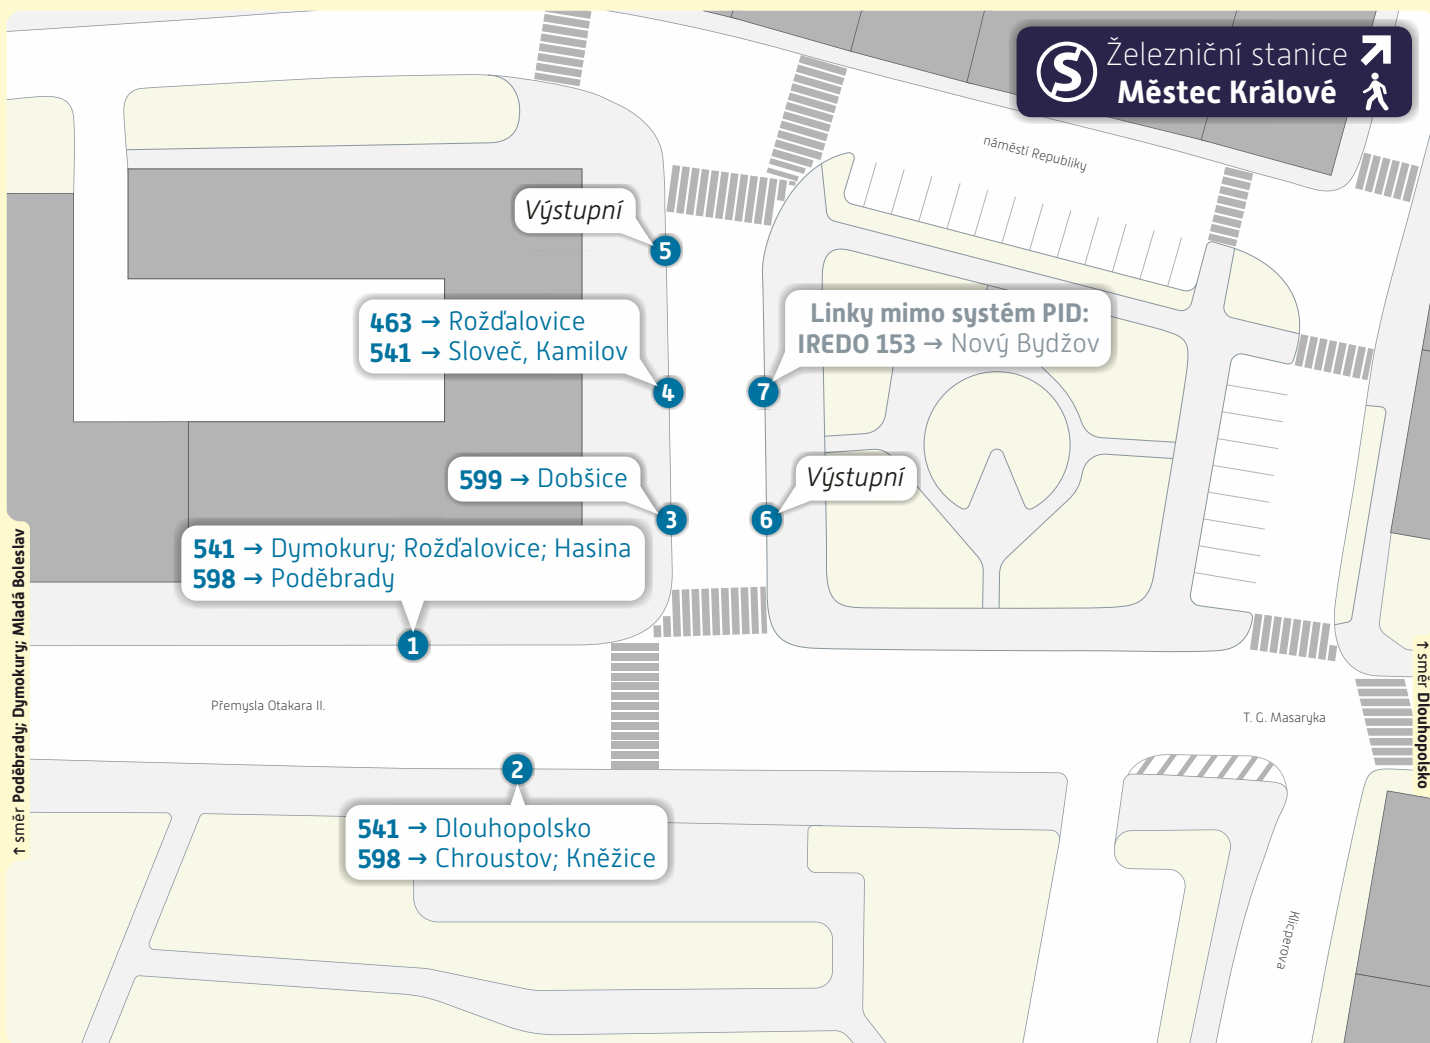

Železniční stanice
Městec Králové

↑ směr Poděbrady; Dymokury; Mladá Boleslav

↑ směr Dlouhopolsko

Vysvětlivky:

1 Zastávka BUS - stanoviště 1

234 704 560

www.pid.cz

PRAŽSKÁ
INTEGROVANÁ
DOPRAVA