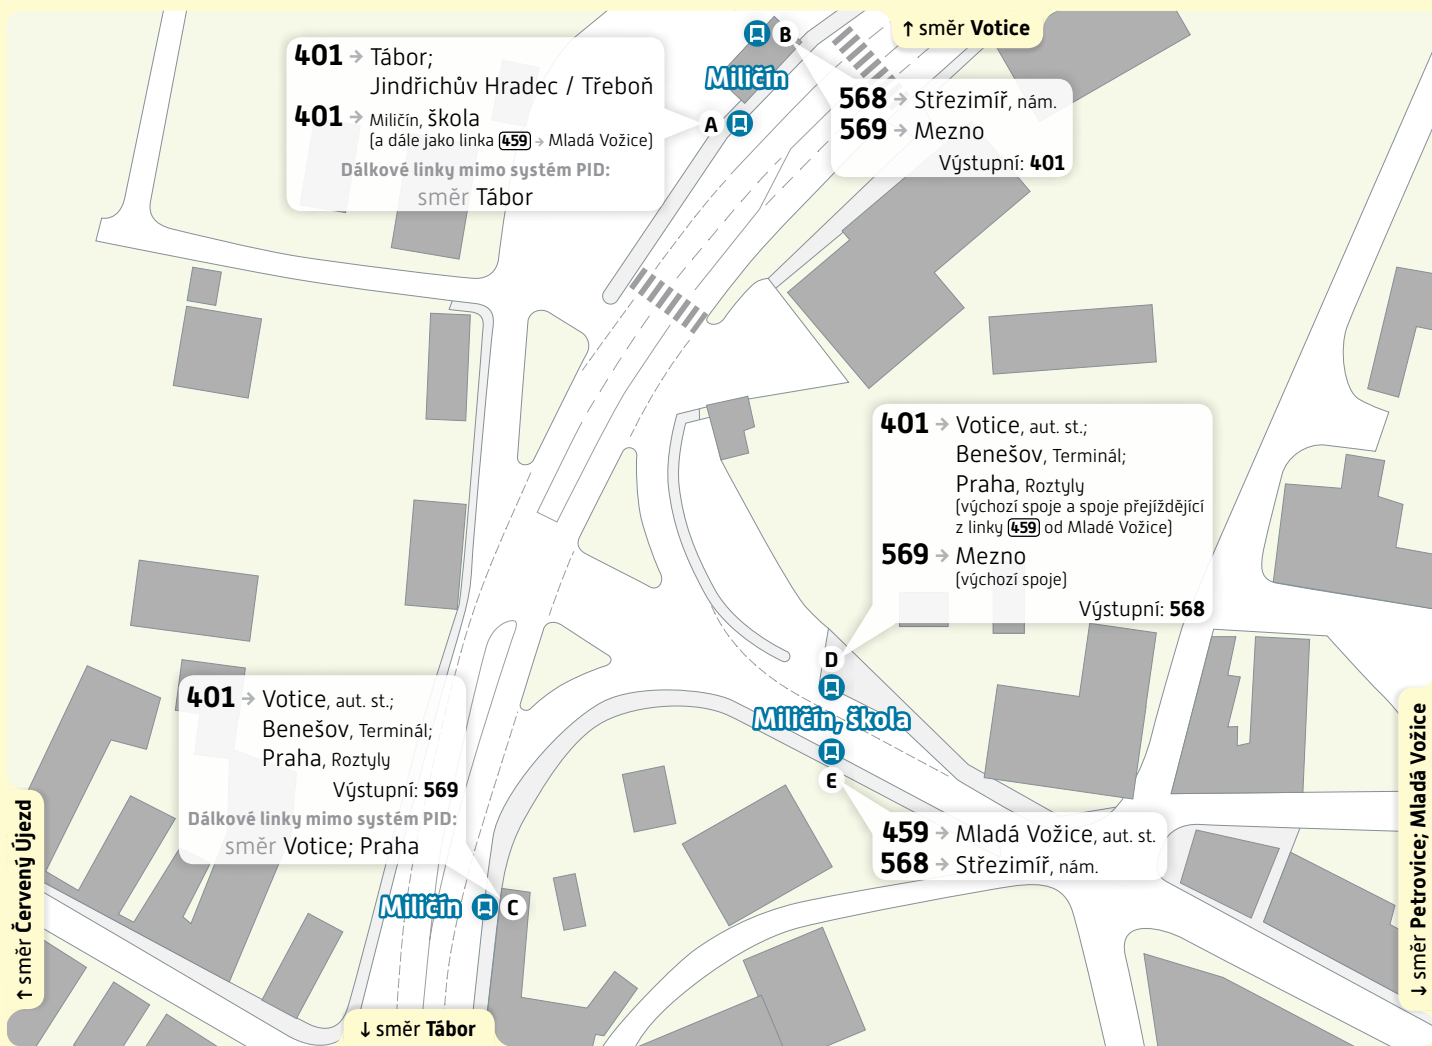

Miličín / Miličín, škola

Schéma přestupního uzlu

trvalý stav – platnost od 1. ledna 2023

Vysvětlivky:

1 Zastávka BUS, stanoviště 1

234 704 560

www.pid.cz

pid pražská integrovaná
doprava