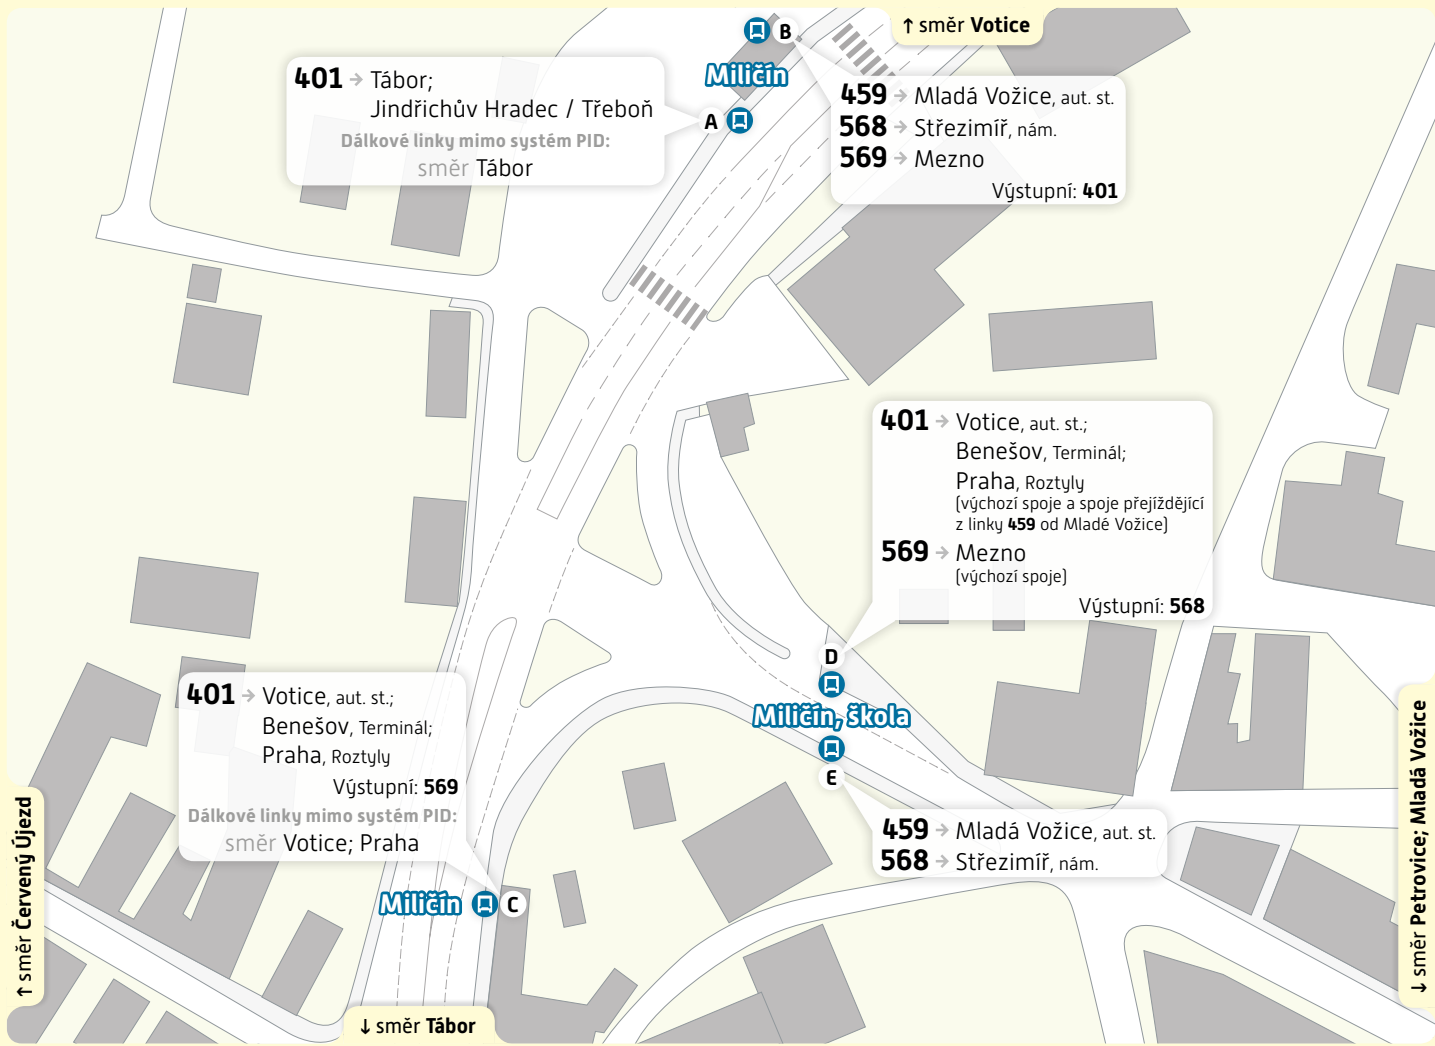

Miličín / Miličín, škola

Schéma přestupního uzlu

trvalý stav – platnost od 1. září 2021

↑ směr Červený Újezd

↓ směr Petrovice; Mladá Vožice

Vysvětlivky:

1 Zastávka BUS, stanoviště 1

234 704 560
www.pid.cz