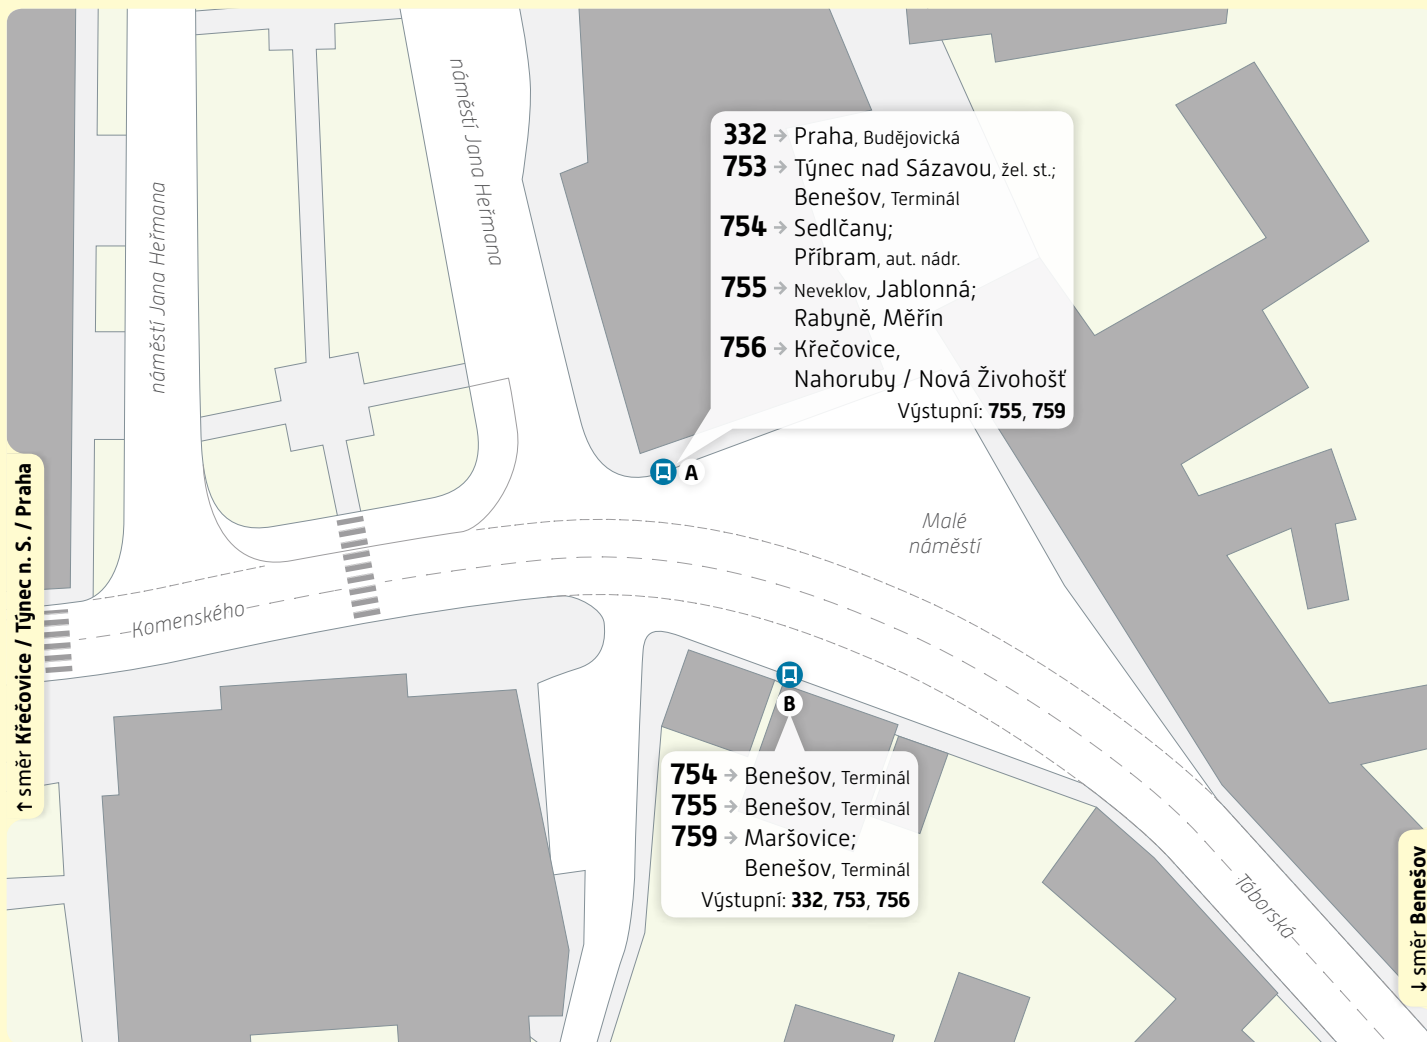

↑ směr Křečovice / Týnec n. S. / Praha

332 → Praha, Budějovická
753 → Týnec nad Sázavou, žel. st.;
 Benešov, Terminál
754 → Sedlčany;
 Příbram, aut. nádr.
755 → Neveklov, Jablonná;
 Rabyně, Měřín
756 → Křečovice,
 Nahoruby / Nová Živohošť
 Výstupní: **755, 759**

754 → Benešov, Terminál
755 → Benešov, Terminál
759 → Maršovice;
 Benešov, Terminál
 Výstupní: **332, 753, 756**

↓ směr Benešov

Vysvětlivky:

A Zastávka BUS, stanoviště A

234 704 560
www.pid.cz