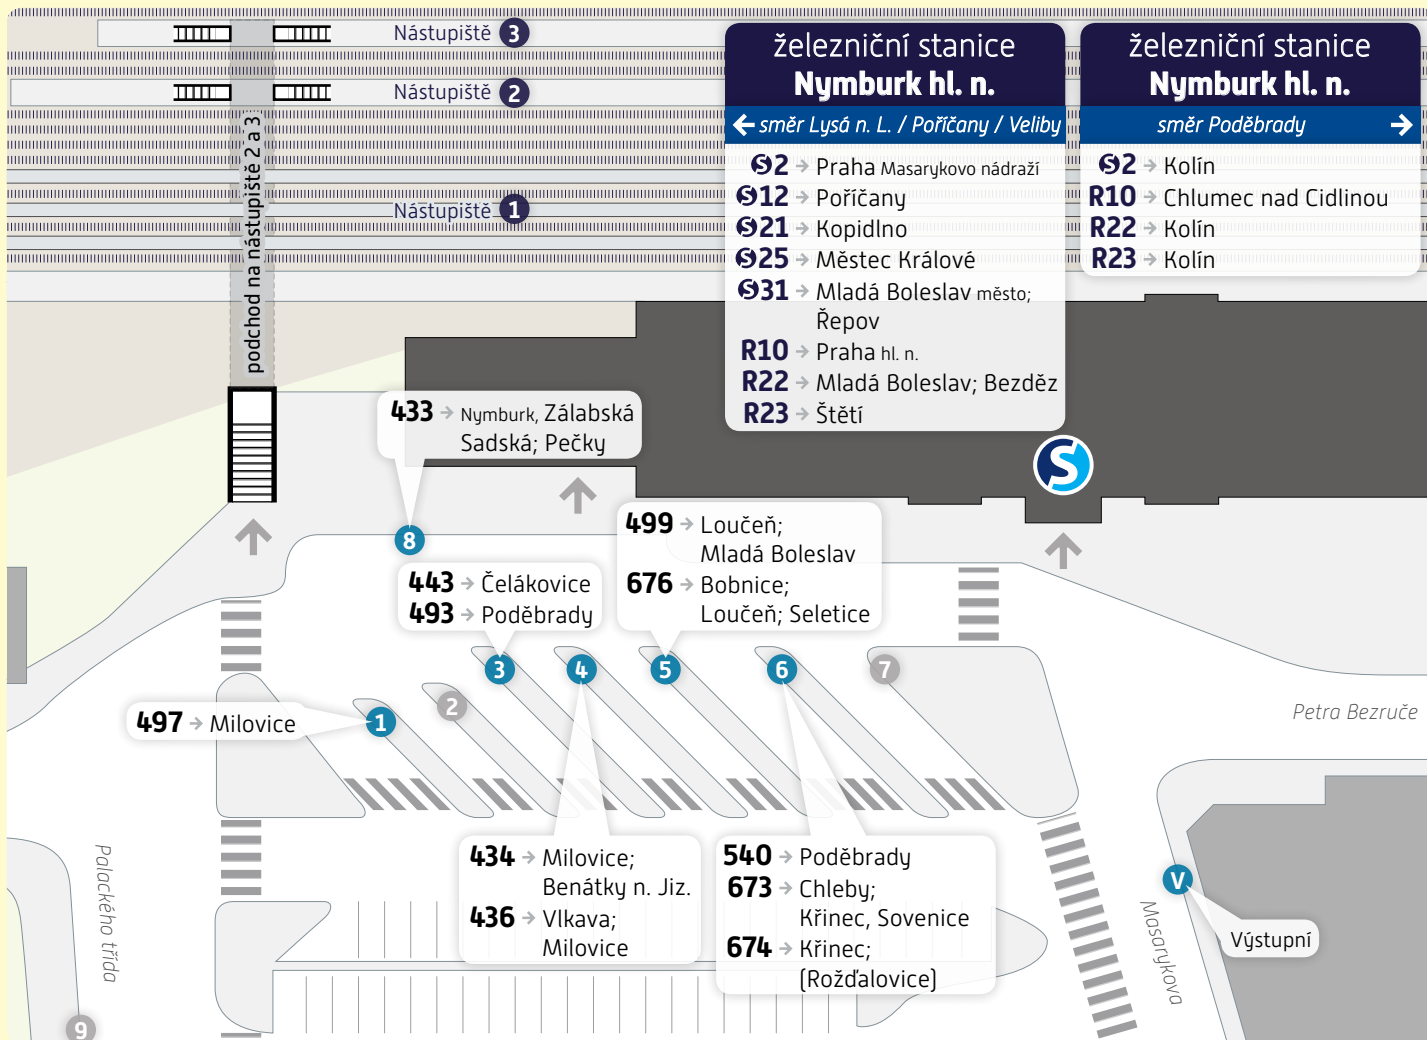

Nymburk, hlavní nádraží

Schéma přestupního uzlu

trvalý stav – platnost od 7. března 2021

Vysvětlivky:

- A** Autobusová zastávka, stanoviště A
- S** Nádražní budova

234 704 560
www.pid.cz