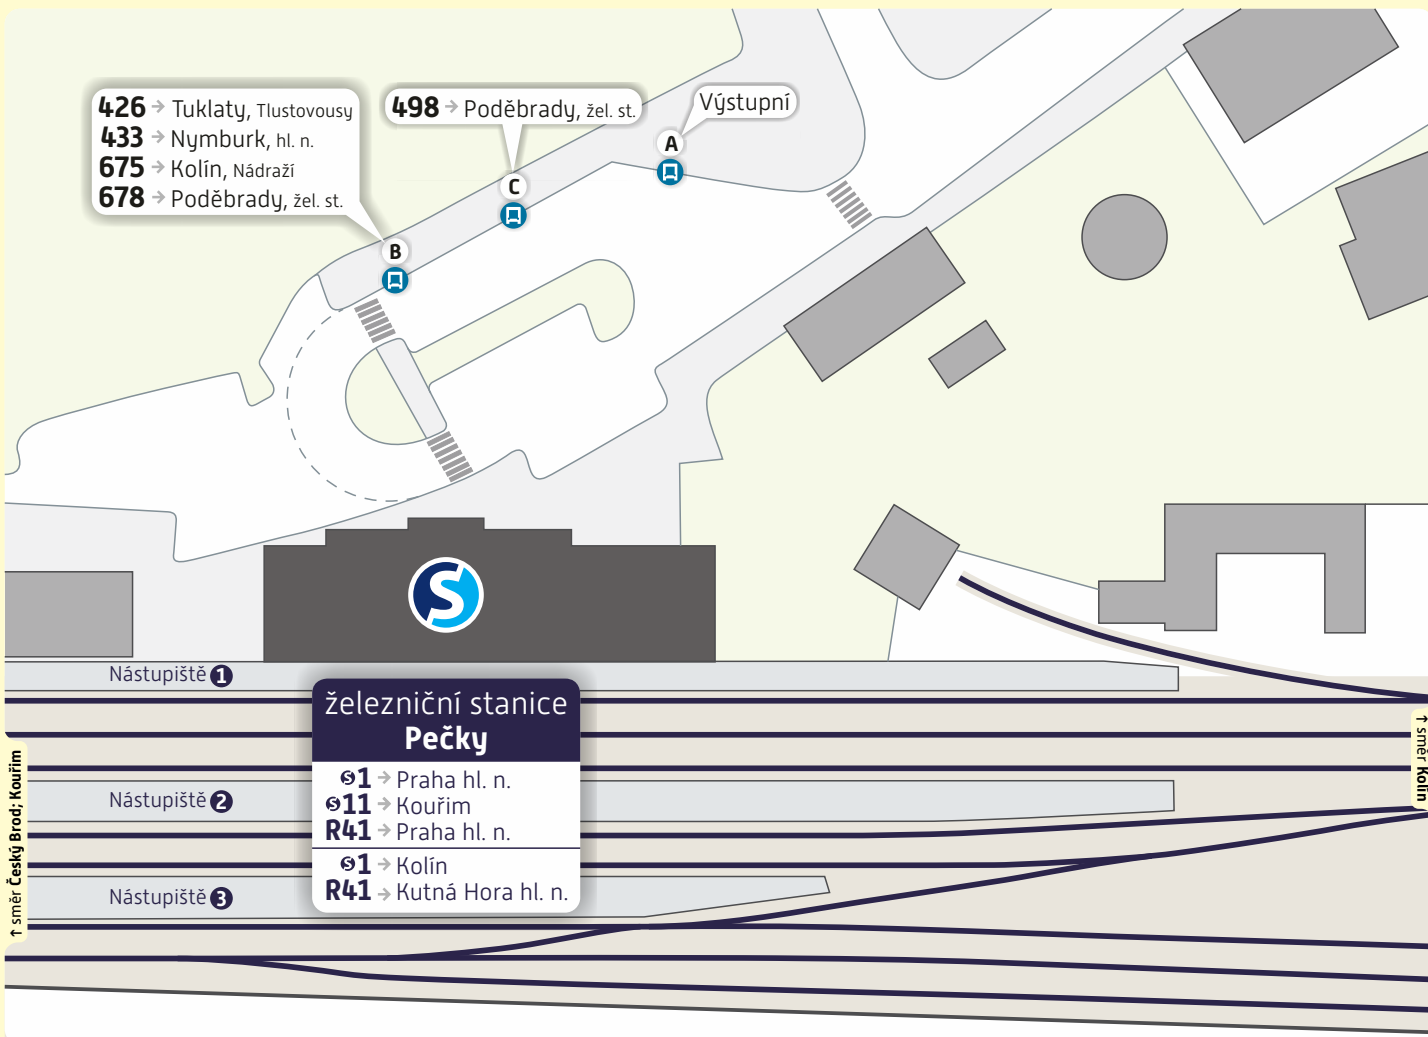

426 → Tuklaty, Tlustovousy
 433 → Nymburk, hl. n.
 675 → Kolín, Nádraží
 678 → Poděbrady, žel. st.

498 → Poděbrady, žel. st.

Výstupní

Nástupiště 1

železniční stanice
Pečky

☉1 → Praha hl. n.

☉11 → Kouřim

R41 → Praha hl. n.

☉1 → Kolín

R41 → Kutná Hora hl. n.

Nástupiště 2

Nástupiště 3

↑ směr Český Brod; Kouřim

↑ směr Kolín

Vysvětlivky:

A Autobusová zastávka, stanoviště A