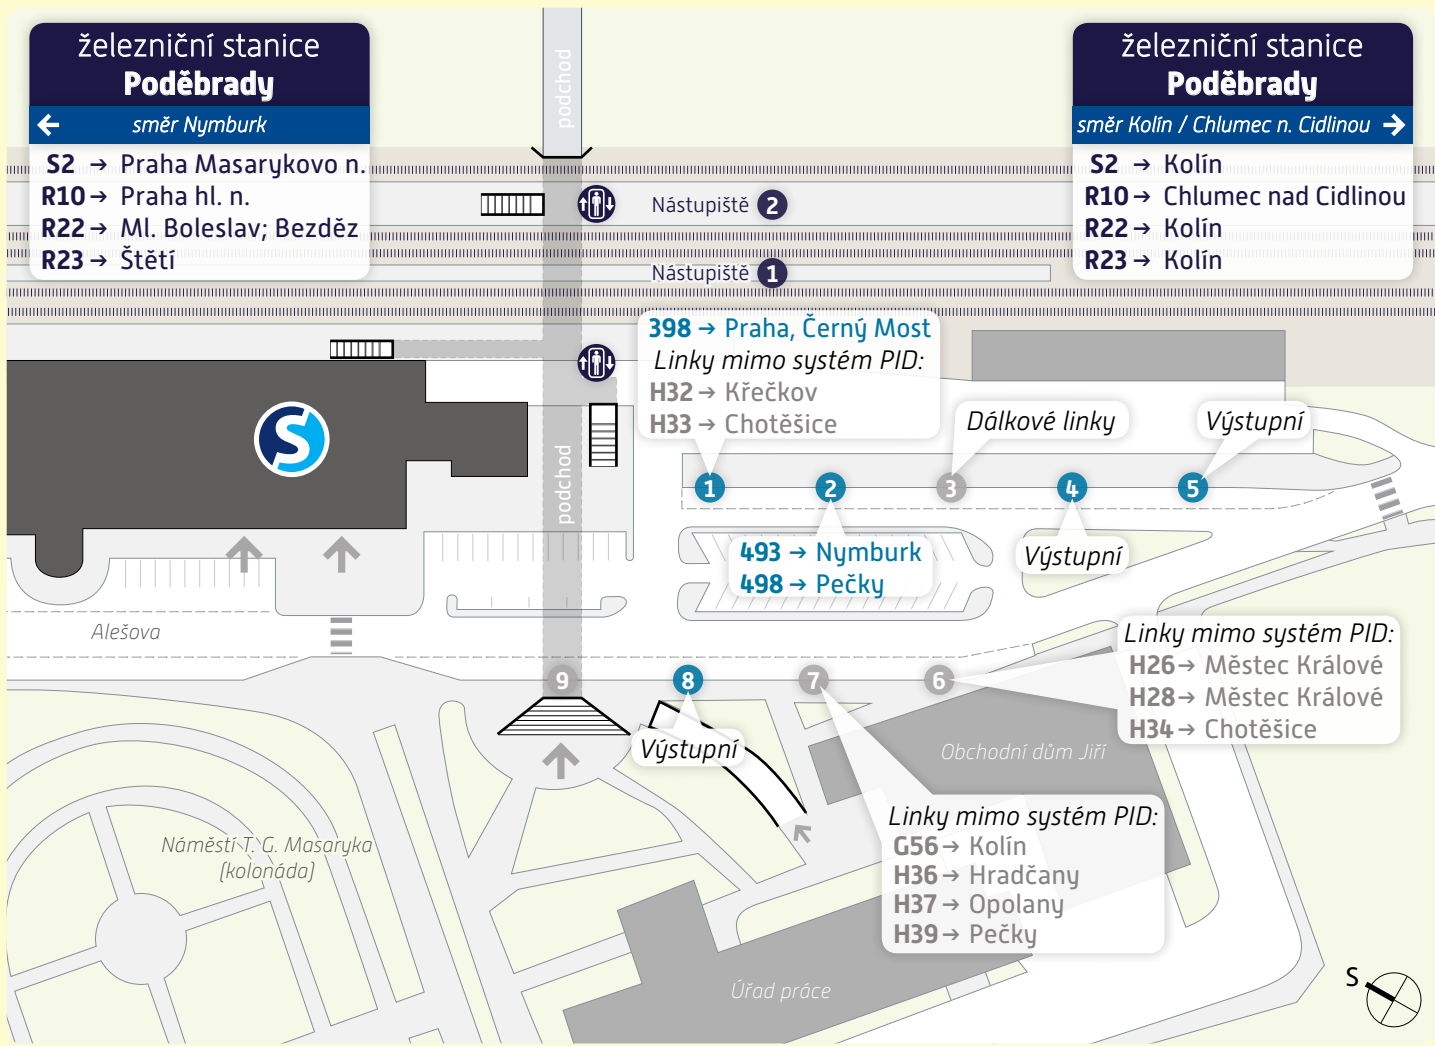

Poděbrady, Žel. st.

Schéma přestupního uzlu

trvalý stav – platnost od 9. prosince 2018

železniční stanice Poděbrady
směr Nymburk ←

- S2 → Praha Masarykovo n.
- R10 → Praha hl. n.
- R22 → Ml. Boleslav; Bezděz
- R23 → Štětí

železniční stanice Poděbrady
směr Kolín / Chlumeck n. Cidlinou →

- S2 → Kolín
- R10 → Chlumeck nad Cidlinou
- R22 → Kolín
- R23 → Kolín

398 → Praha, Černý Most
Linky mimo systém PID:
H32 → Křečkov
H33 → Chotěšice

493 → Nymburk
498 → Pečky

Linky mimo systém PID:
H26 → Městec Králové
H28 → Městec Králové
H34 → Chotěšice

Linky mimo systém PID:
G56 → Kolín
H36 → Hradčany
H37 → Opolany
H39 → Pečky

Vysvětlivky:

- 1 Autobusová zastávka, stanoviště 1
- S Nádražní budova
- W Výtah