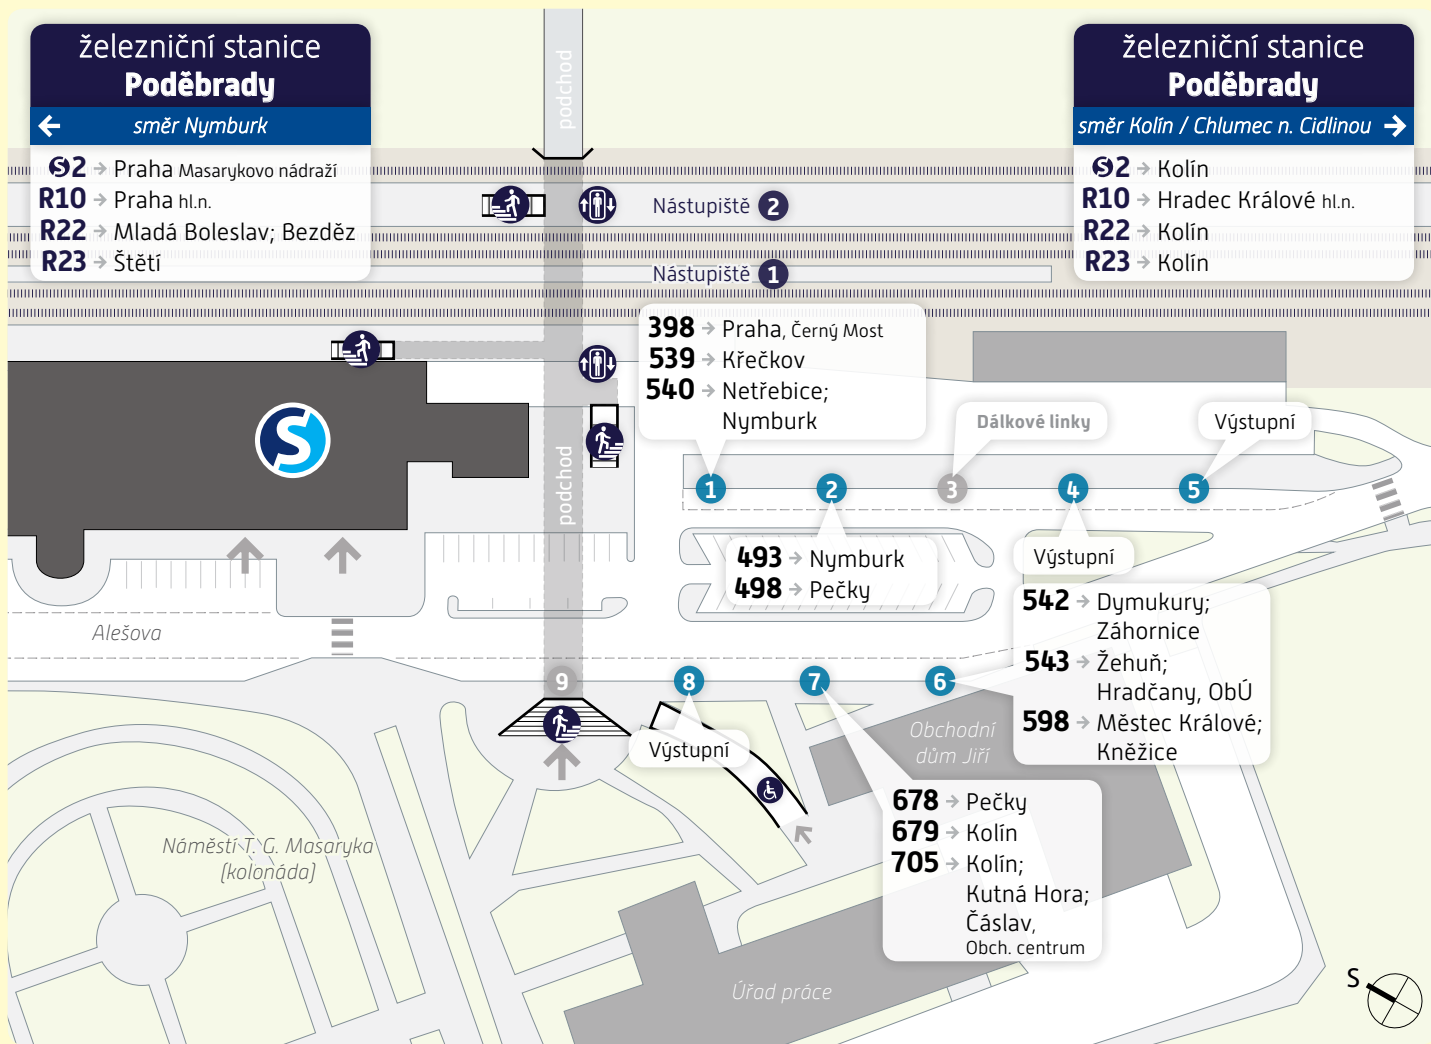

Poděbrady, žel. st.

Schéma přestupního uzlu

trvalý stav – platnost od 1. srpna 2021

železniční stanice

Poděbrady

← směr Nymburk

- S2** → Praha Masarykovo nádraží
- R10** → Praha hl.n.
- R22** → Mladá Boleslav; Bezděz
- R23** → Štětí

železniční stanice

Poděbrady

směr Kolín / Chlumeck n. Cidlinou →

- S2** → Kolín
- R10** → Hradec Králové hl.n.
- R22** → Kolín
- R23** → Kolín

Vysvětlivky:

- 1** Autobusová zastávka, stanoviště 1
- S** Nádražní budova
- ♿** Výťah