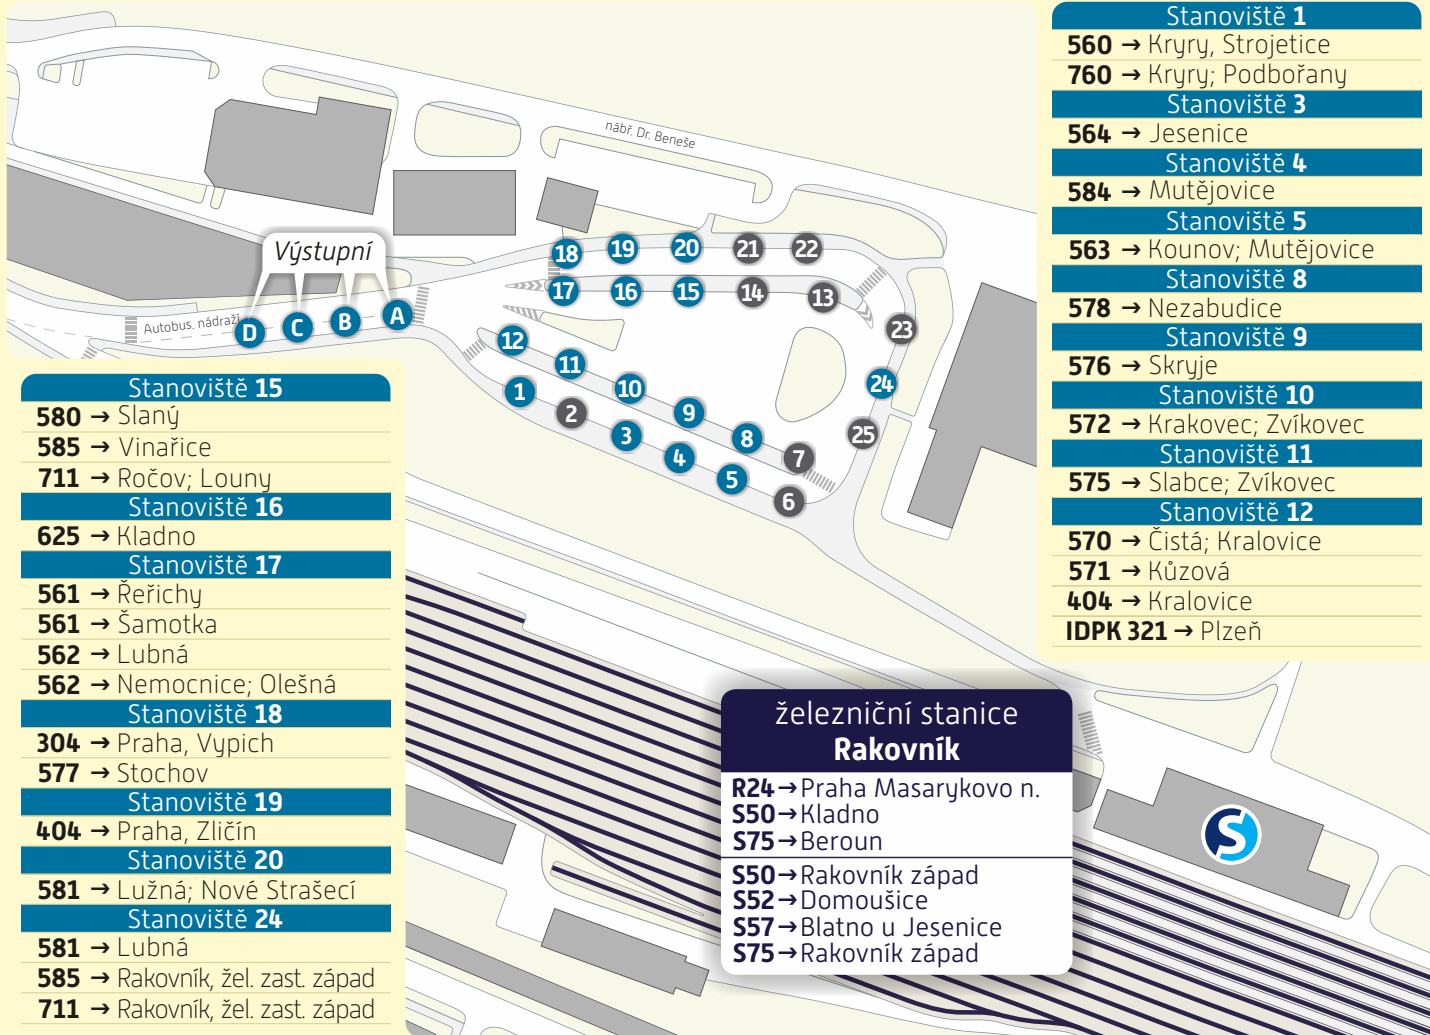

Rakovník, Aut. st.

Schéma přestupního uzlu

trvalý stav - platnost od 1. dubna 2022

Stanoviště 15

580 → Slaný

585 → Vinařice

711 → Ročov; Louny

Stanoviště 16

625 → Kladno

Stanoviště 17

561 → Řeřichy

561 → Šamotka

562 → Lubná

562 → Nemocnice; Olešná

Stanoviště 18

304 → Praha, Vypich

577 → Stochov

Stanoviště 19

404 → Praha, Zličín

Stanoviště 20

581 → Lužná; Nové Strašecí

Stanoviště 24

581 → Lubná

585 → Rakovník, žel. zast. západ

711 → Rakovník, žel. zast. západ

železniční stanice Rakovník

R24 → Praha Masarykovo n.

S50 → Kladno

S75 → Beroun

S50 → Rakovník západ

S52 → Domoušice

S57 → Blatno u Jesenice