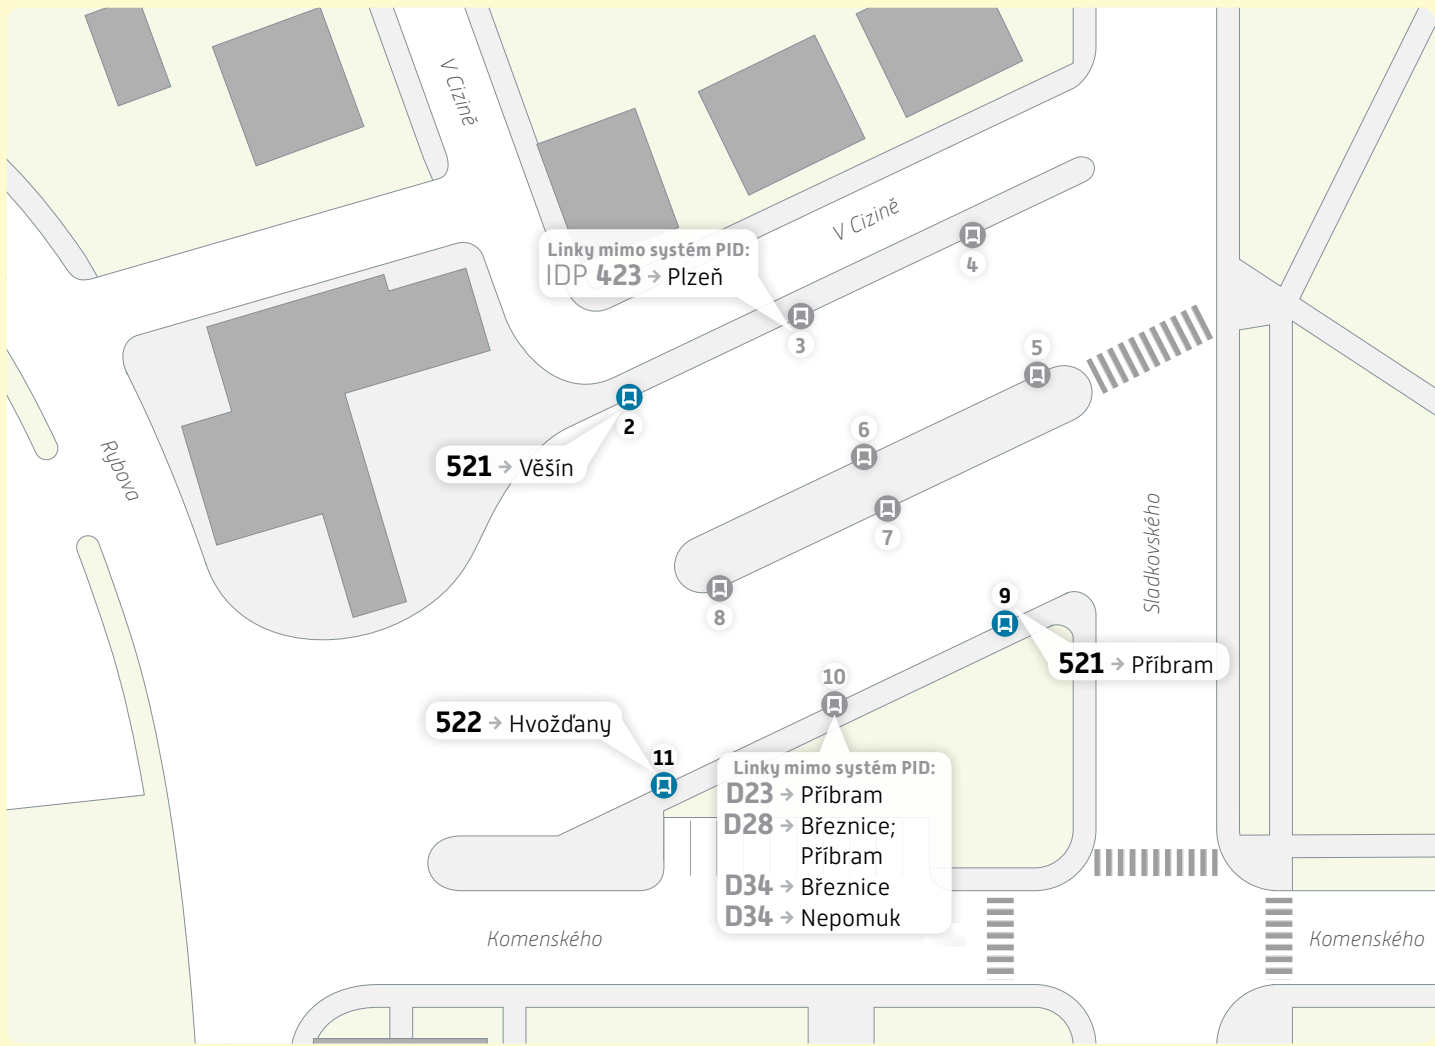

# Rožmitál p. Třemšínem, aut. st.

## Schéma přestupního uzlu

trvalý stav – platnost od 13. prosince 2020

### Vysvětlivky:

1 Zastávka BUS, stanoviště 1

234 704 560

[www.pid.cz](http://www.pid.cz)

PRAŽSKÁ  
INTEGROVANÁ  
DOPRAVA