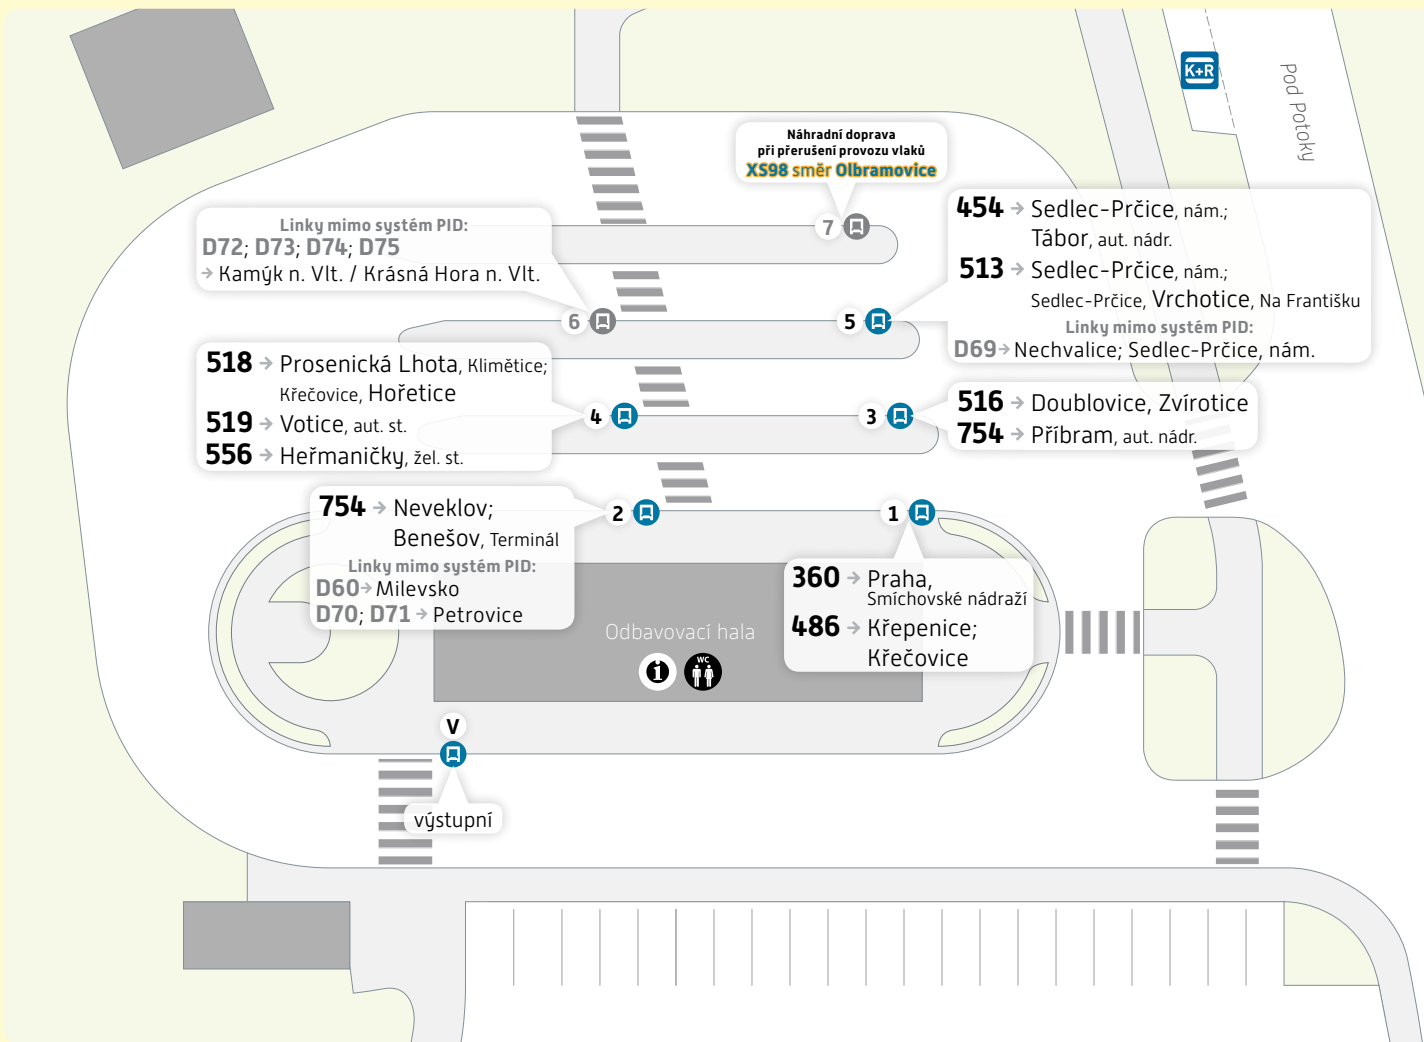

# Sedlčany, aut. st.

## Schéma přestupního uzlu

trvalý stav – platnost od 13. června 2021

### Vysvětlivky:

1 Zastávka BUS, stanoviště 1

**234 704 560**  
www.pid.cz