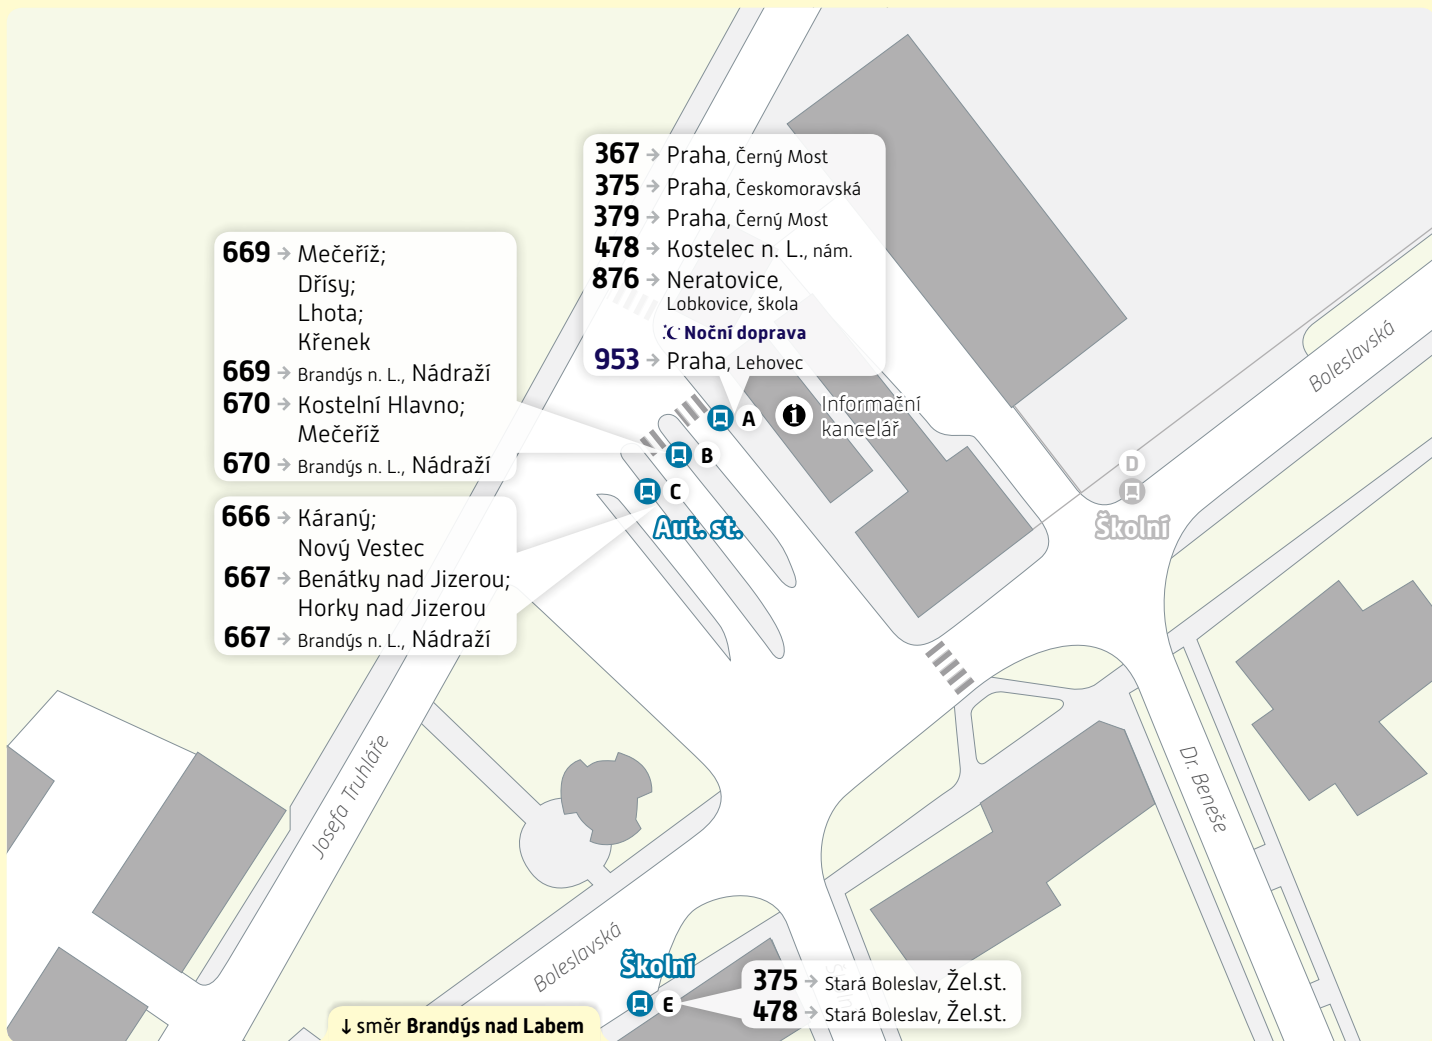

669 → Mečeříž;
Dřísy;
Lhota;
Křenek

669 → Brandýs n. L., Nádraží

670 → Kostelní Hlavno;
Mečeříž

670 → Brandýs n. L., Nádraží

666 → Káraný;
Nový Vestec

667 → Benátky nad Jizerou;
Horky nad Jizerou

667 → Brandýs n. L., Nádraží

367 → Praha, Černý Most

375 → Praha, Českomoravská

379 → Praha, Černý Most

478 → Kostelec n. L., nám.

876 → Neratovice,
Lobkovice, škola

Noční doprava

953 → Praha, Lehovec

Vysvětlivky:

A Zastávka BUS, stanoviště A

234 704 560

www.pid.cz

pid pražská integrovaná
doprava