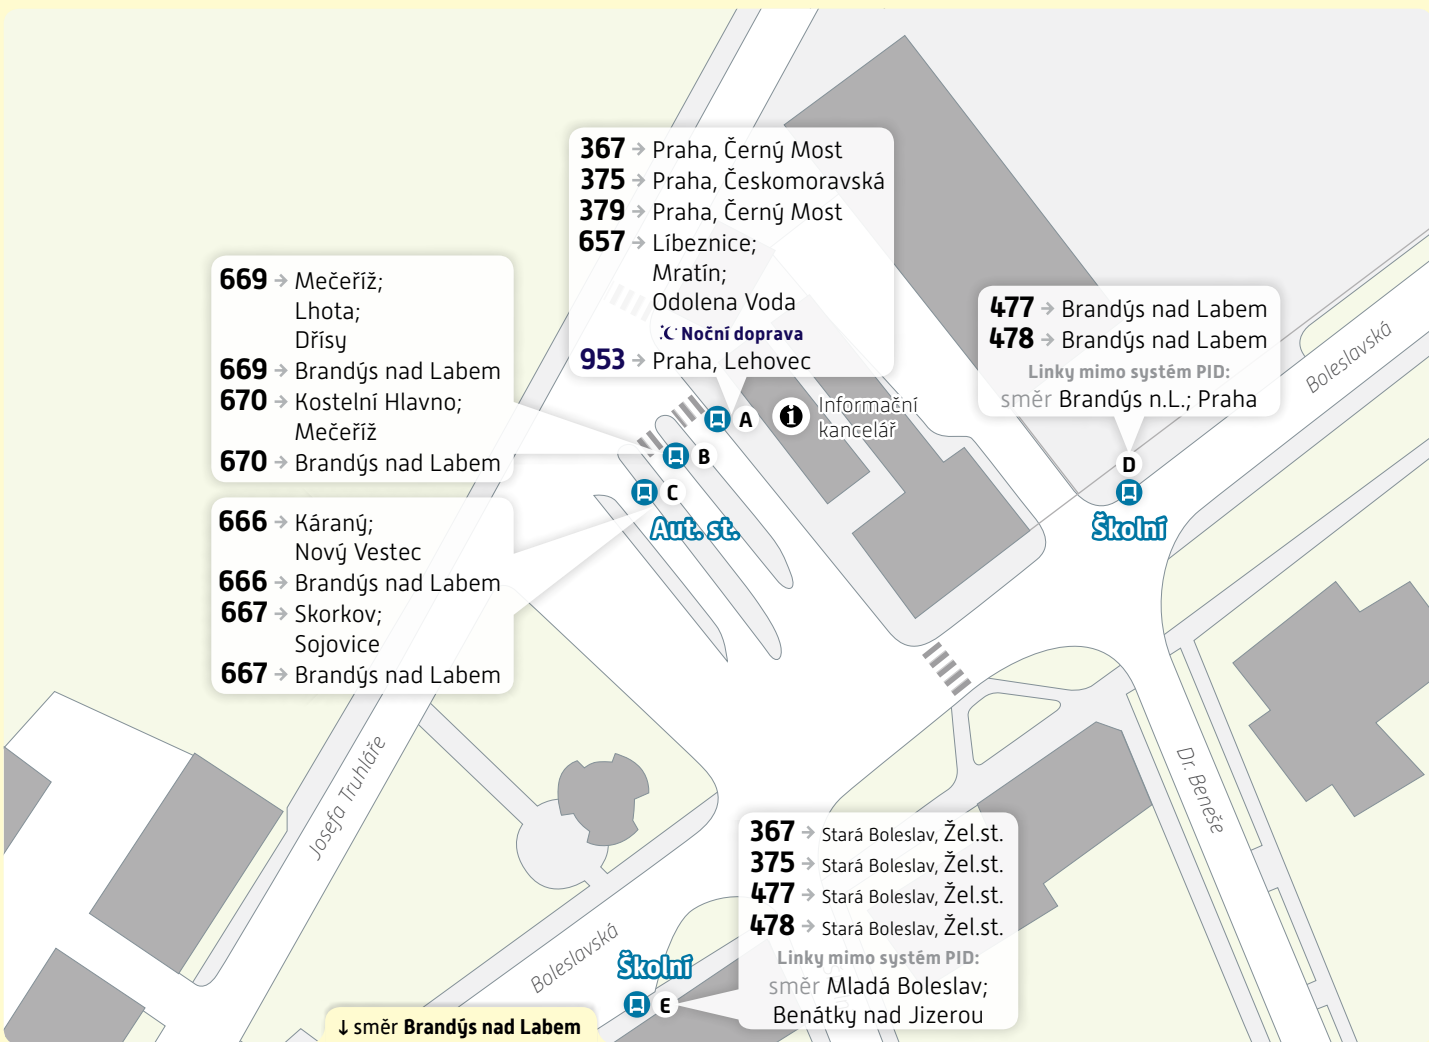

**669** → Mečeříž;  
Lhota;  
Dřísy

**669** → Brandýs nad Labem

**670** → Kostelní Hlavno;  
Mečeříž

**670** → Brandýs nad Labem

**666** → Káraný;  
Nový Vestec

**666** → Brandýs nad Labem

**667** → Skorkov;  
Sojovice

**667** → Brandýs nad Labem

**367** → Praha, Černý Most

**375** → Praha, Českomoravská

**379** → Praha, Černý Most

**657** → Libeznice;  
Mratín;  
Odolena Voda

**953** → Praha, Lehovec  
Noční doprava

**477** → Brandýs nad Labem

**478** → Brandýs nad Labem

Linky mimo systém PID:  
směr Brandýs n.L.; Praha

↓ směr Brandýs nad Labem

### Vysvětlivky:

**A** Zastávka BUS, stanoviště A

234 704 560

www.pid.cz