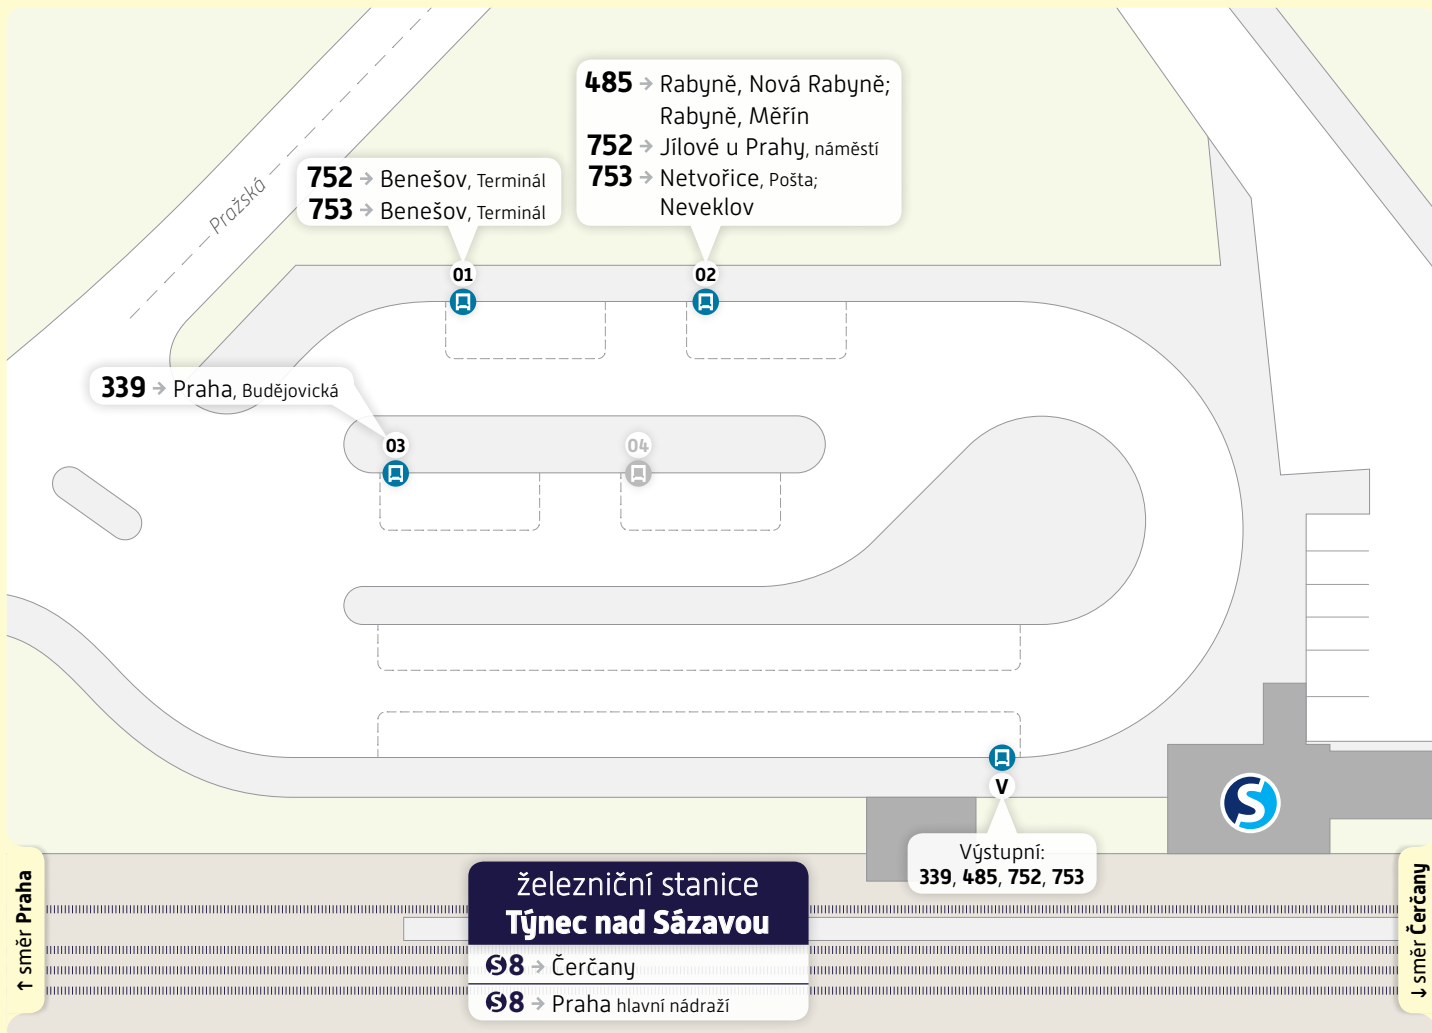

# Týnec nad Sázavou, Žel. st.

## Schéma přestupního uzlu

trvalý stav – platnost od 1. dubna 2021

### železniční stanice Týnec nad Sázavou

**S8** → Čerčany

**S8** → Praha hlavní nádraží

#### Vysvětlivky:

**01** Zastávka BUS, stanoviště 01

**S** Nádražní budova

234 704 560

www.pid.cz

PRAŽSKÁ  
INTEGROVANÁ  
DOPRAVA