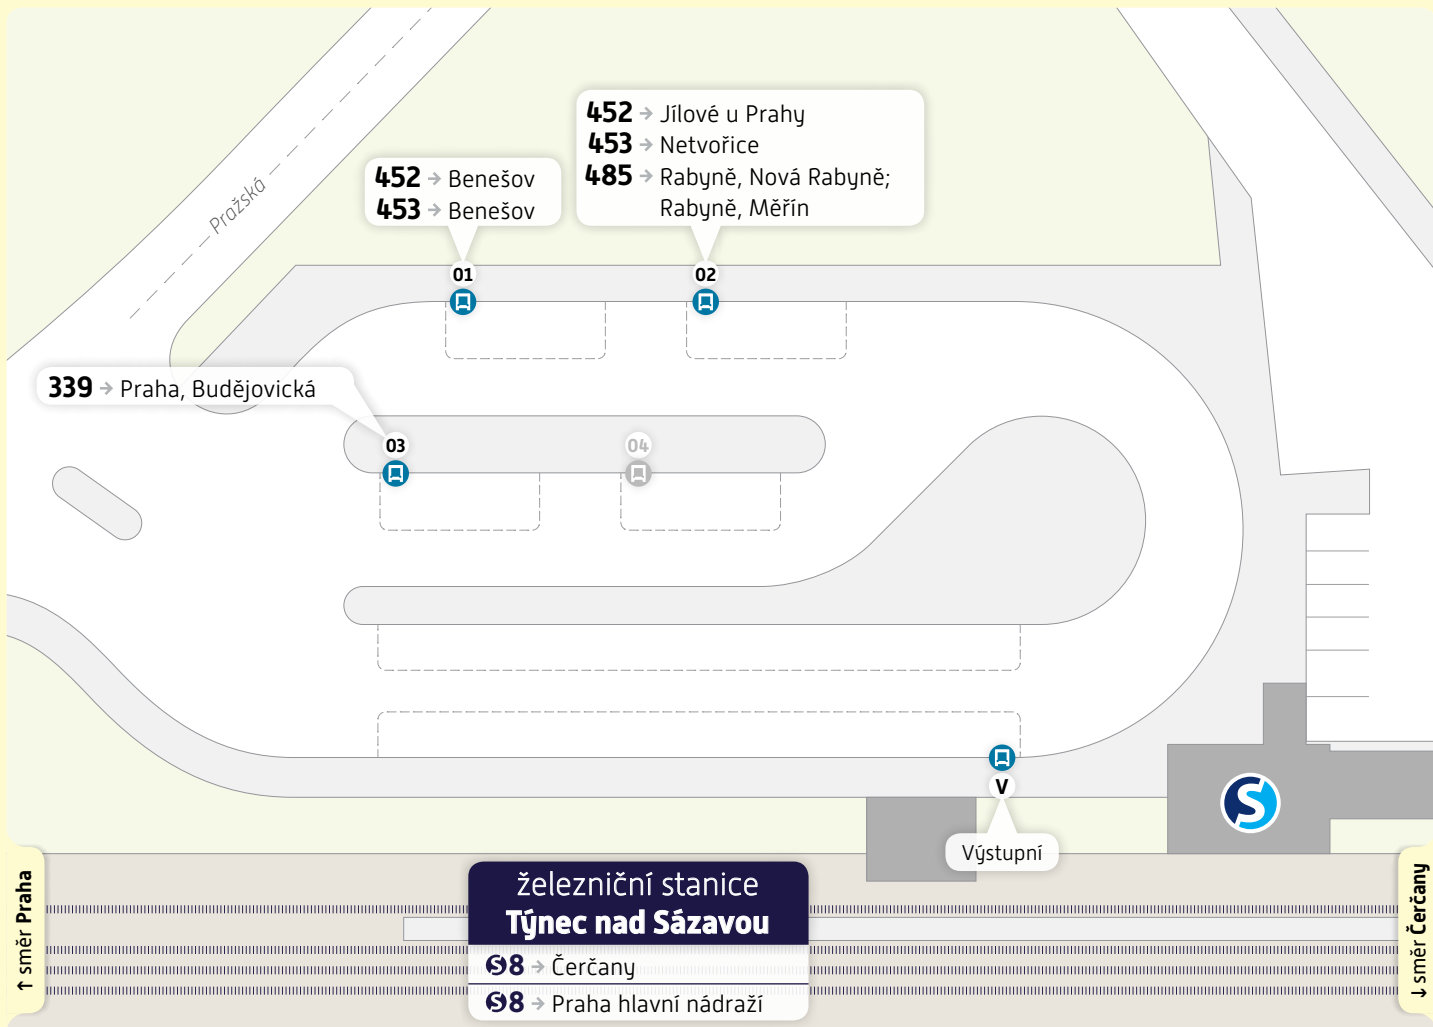

Týnec nad Sázavou, Žel. st.

Schéma přestupního uzlu

trvalý stav – platnost od 23. prosince 2019

Vysvětlivky:

01 Zastávka BUS, stanoviště 01

Nádražní budova

234 704 560

www.pid.cz

PRAŽSKÁ
INTEGROVANÁ
DOPRAVA