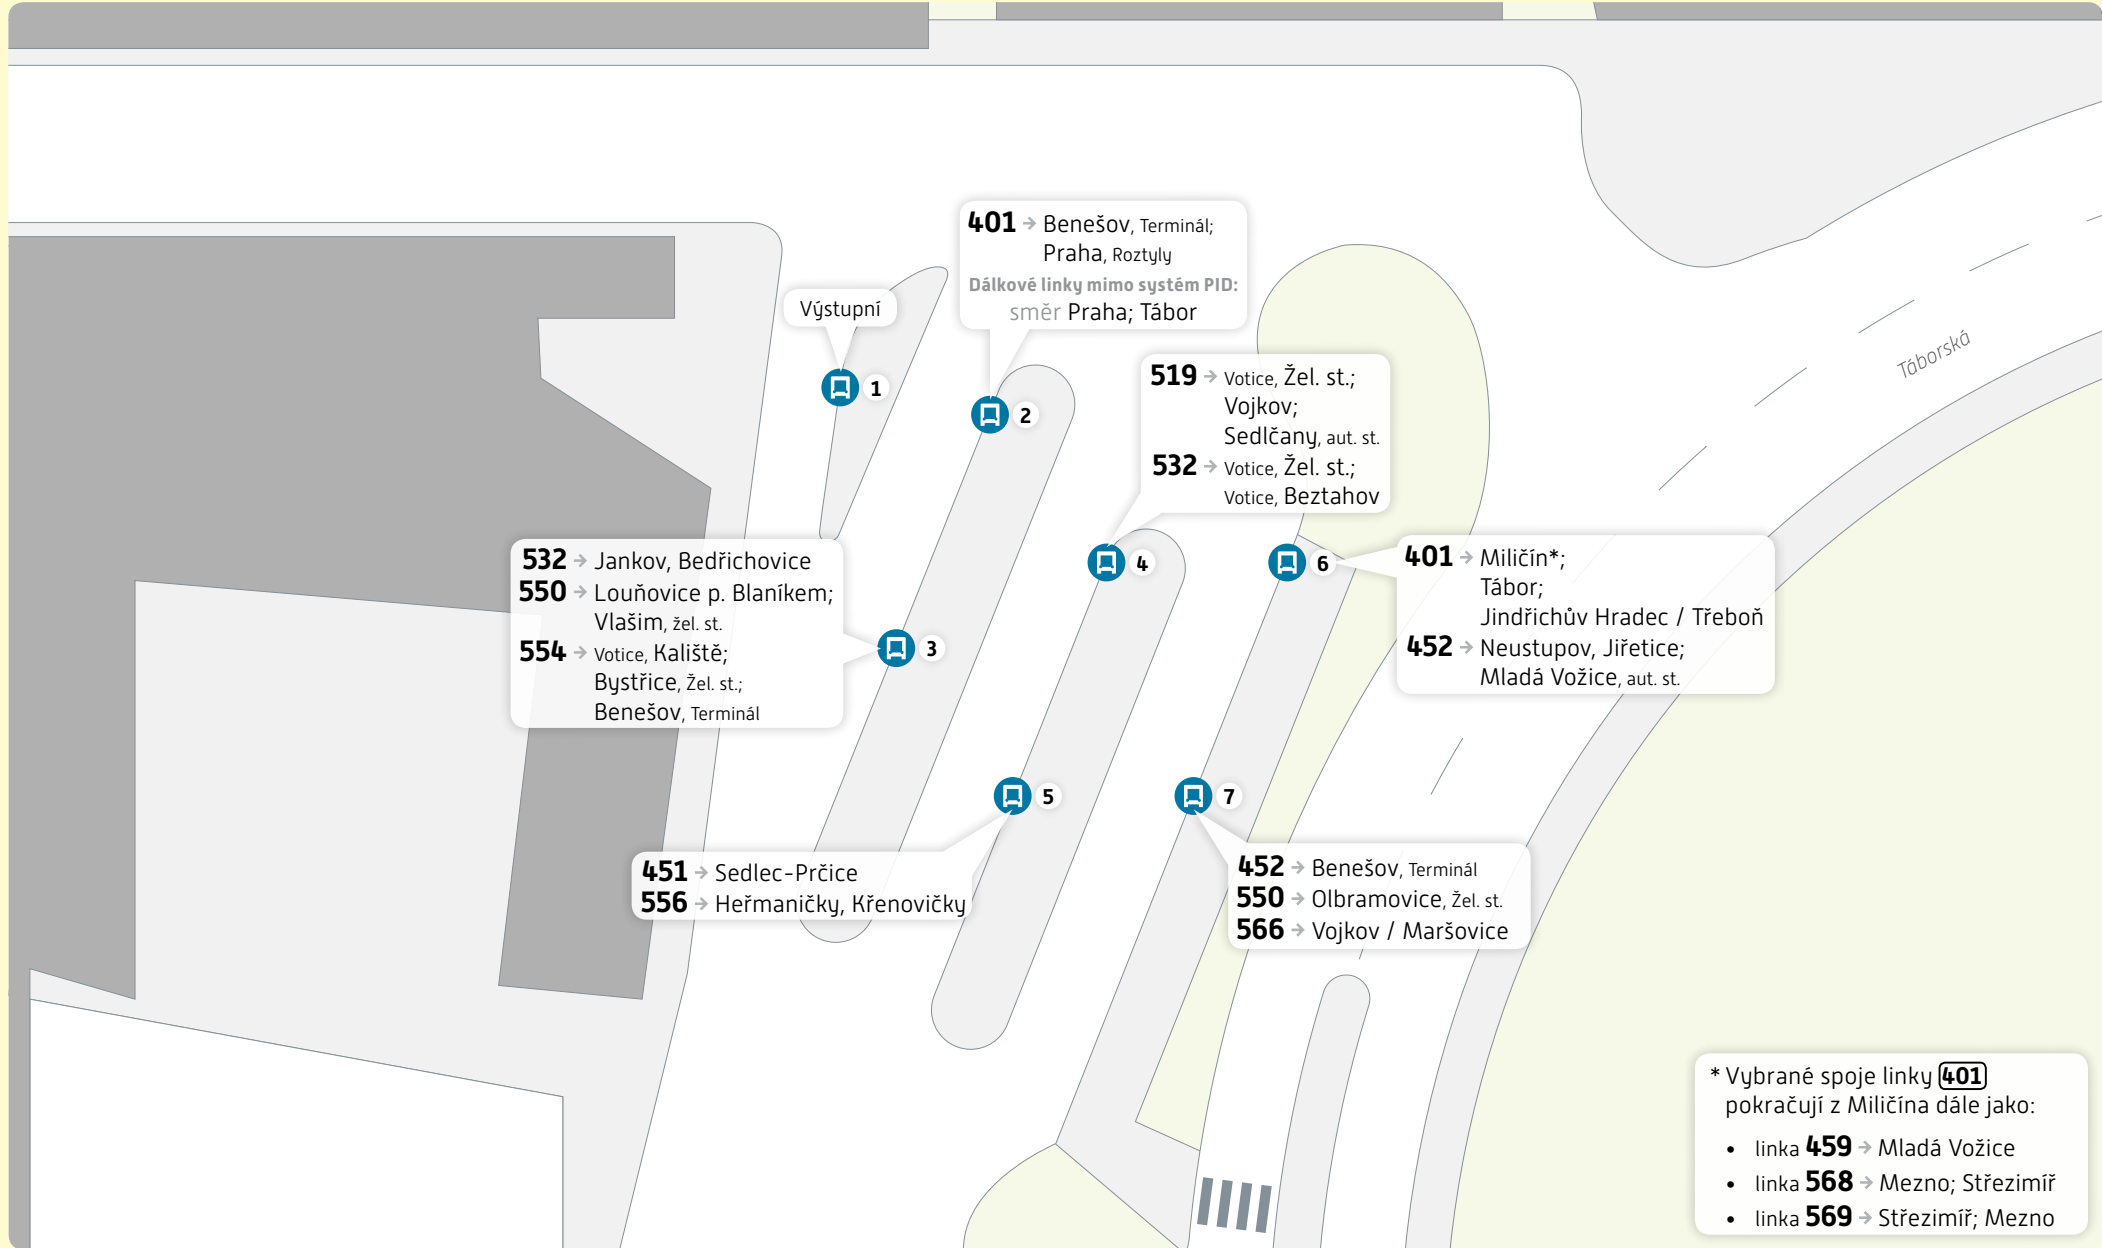

# Votice, aut. st.

## Schéma přestupního uzlu

trvalý stav – platnost od 13. června 2021

\* Vybrané spoje linky **401** pokračují z Miličína dále jako:

- linka **459** → Mladá Vožice
- linka **568** → Mezno; Střeziměř
- linka **569** → Střeziměř; Mezno

### Vysvětlivky:

**1** Zastávka BUS, stanoviště 1

© ROPID

**234 704 560**

www.pid.cz