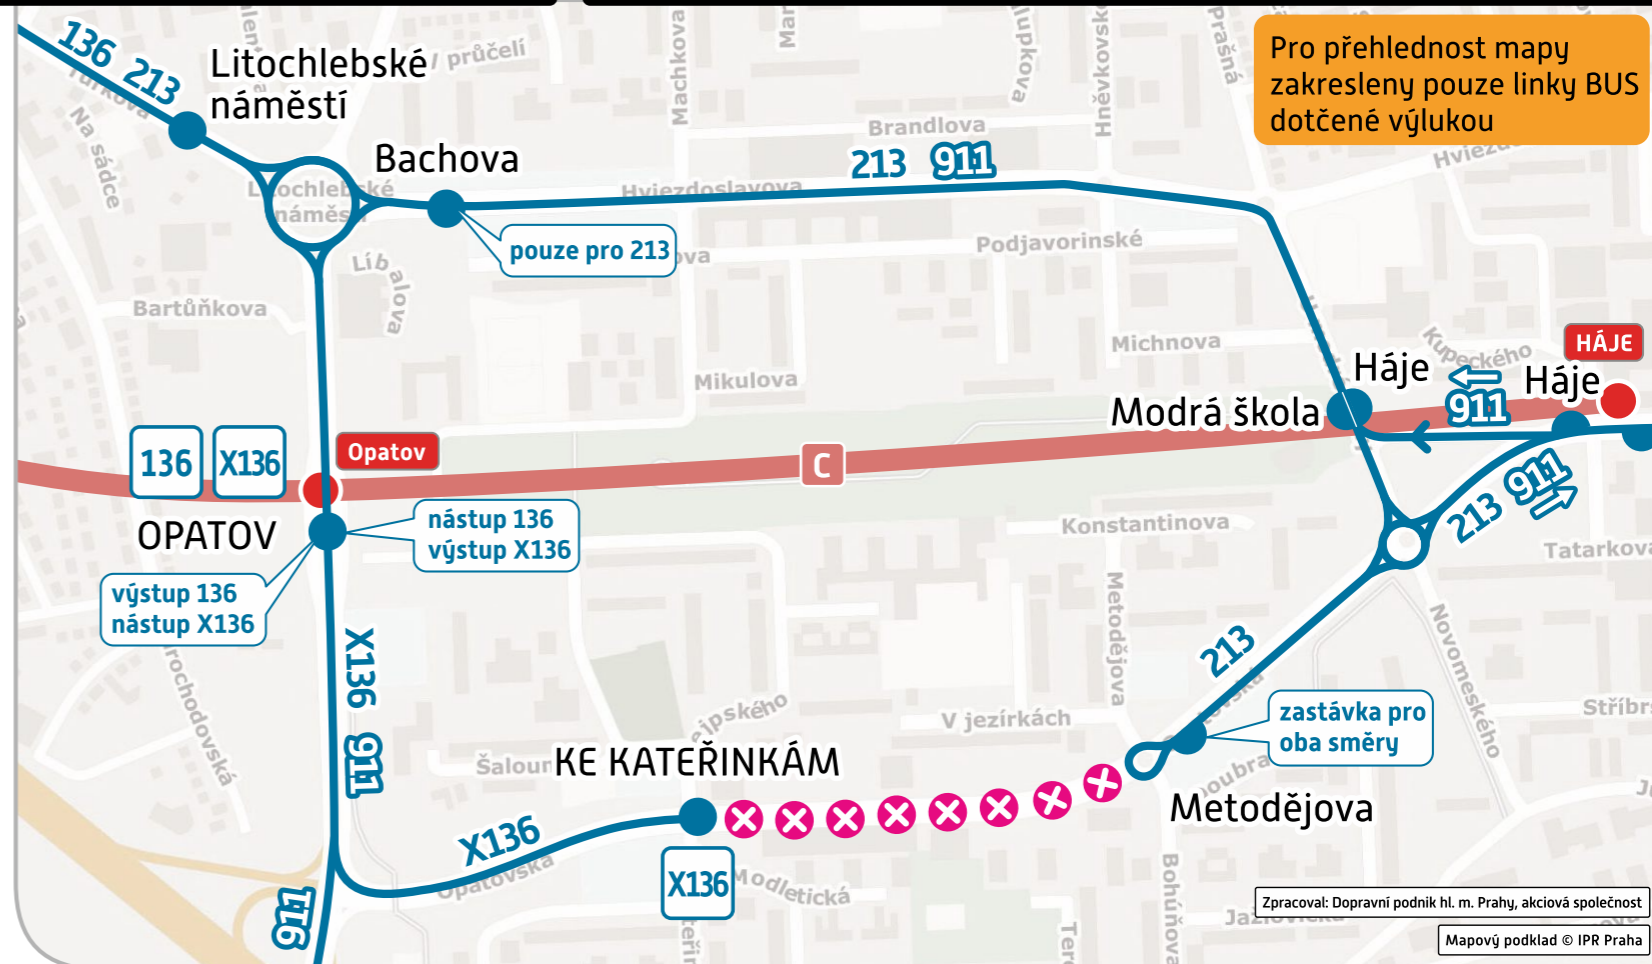

dočasná změna

296 19 18 17

www.dpp.cz
www.pid.cz

Vážení cestující,
z důvodu výstavby lávky pro pěší je

od soboty 7. 12. 2024 (cca 4:30 hod.)

do pondělí 9. 12. 2024 (cca 4:30 hod.)

obousměrně přerušen provoz v části

ul. Opatovské

Změny tras linek BUS:

denní provoz

136 zkrácena do trasy **SÍDLIŠTĚ ČAKOVICE – OPATOV**

136

Zastávky

ruší se (obousměrně): **Ke Kateřinkám, Metodějova, Háje, Horčičkova, Jižní Město**

213

je v úseku **Litochlebské náměstí – Háje** vedena po odklonové trase

Zastávky

ruší se (obousměrně): **Opatov, Ke Kateřinkám**

zřizují se: **Bachova** (obousměrně) – v ul. Hviezdoslavově, v zastávkách BUS linky 125

Modrá škola (směr Jižní Město) – v ul. U Modré školy, v zastávce BUS linky 125

Háje (směr Želivského) – v ul. U Modré školy, na úrovni protilehlé zastávky Modrá škola

přemísťuje se: **Metodějova** (obsluhuje oba směry) – do ul. Opatovské, na provizorní nástupiště u okružní křižovatky s ul. Metodějovou

noční provoz

911

Zastávky

ruší se (obousměrně): **Ke Kateřinkám, Metodějova**

zřizují se: **Opatov** (obousměrně) – v ul. Chilské, v zastávkách BUS linky 136

Modrá škola (směr Nádraží Hostivař) – v ul. U Modré školy, v zastávce BUS linky 125

Háje (směr Sídliště Čakovice) – v ul. U Modré školy, na úrovni protilehlé zastávky Modrá škola

Zavedená linka BUS:

denní provoz

X136

OPATOV – KE KATEŘINKÁM

Zastávky

směr Ke Kateřinkám

Opatov – nástupní: v ul. Chilské, v zastávce BUS linky 136

Ke Kateřinkám – výstupní: v ul. Opatovské, v pravidelné zastávce BUS linky 136

směr Opatov

Ke Kateřinkám – nástupní: v ul. Opatovské, v pravidelné zastávce BUS linky 136 (směr Sídliště Čakovice)

Opatov – výstupní: v ul. Chilské, v zastávce BUS linky 136

Closure period:

from Saturday, 7 December 2024
(approx. 4:30 a.m.)

until Monday, 9 December 2024
(approx. 4:30 a.m.)

Closed section: part of Opatovská street

Affected bus lines: **136, 213** and **911**

Introduced bus line: **X136**

Reason for closure: construction works on the footbridge

Děkujeme Vám za pochopení.

Dopravní podnik hlavního města Prahy

pid

pražská integrovaná doprava

Infocentra: Můstek – Hlavní nádraží – Nádraží Veleslavín – Hradčanská – Letiště Václava Havla – Anděl – Magistrát hl. m. Prahy