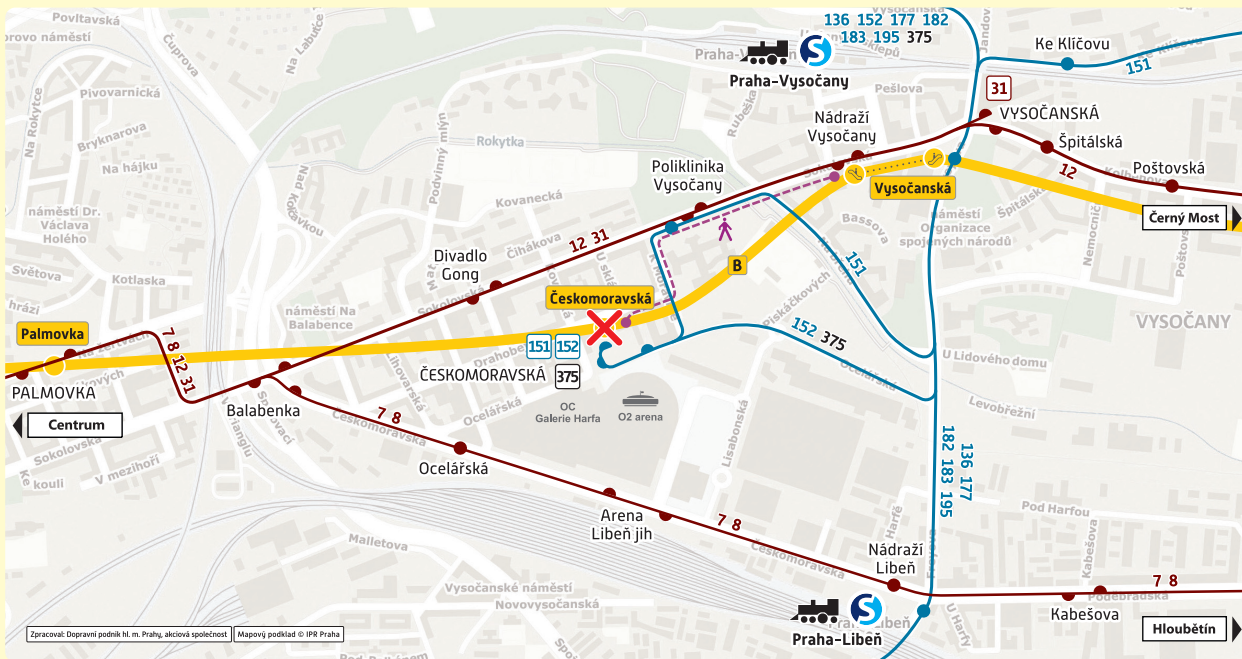

pid

B

Českomoravská

Uzavření stanice z důvodu rekonstrukce od pondělí 6. 1. 2025 na cca 11 měsíců

From Monday, 6 January 2025 for approx. 11 months
The station is closed due to renovation

Náhradní doprava

/ Replacement service

Využijte linky povrchové dopravy od stanice Vysočanská

/ Please use surface transport lines from
Vysočanská

12

31

do zastávek / to
Poliklinika Vysočany,
Divadlo Gong

151

152

375