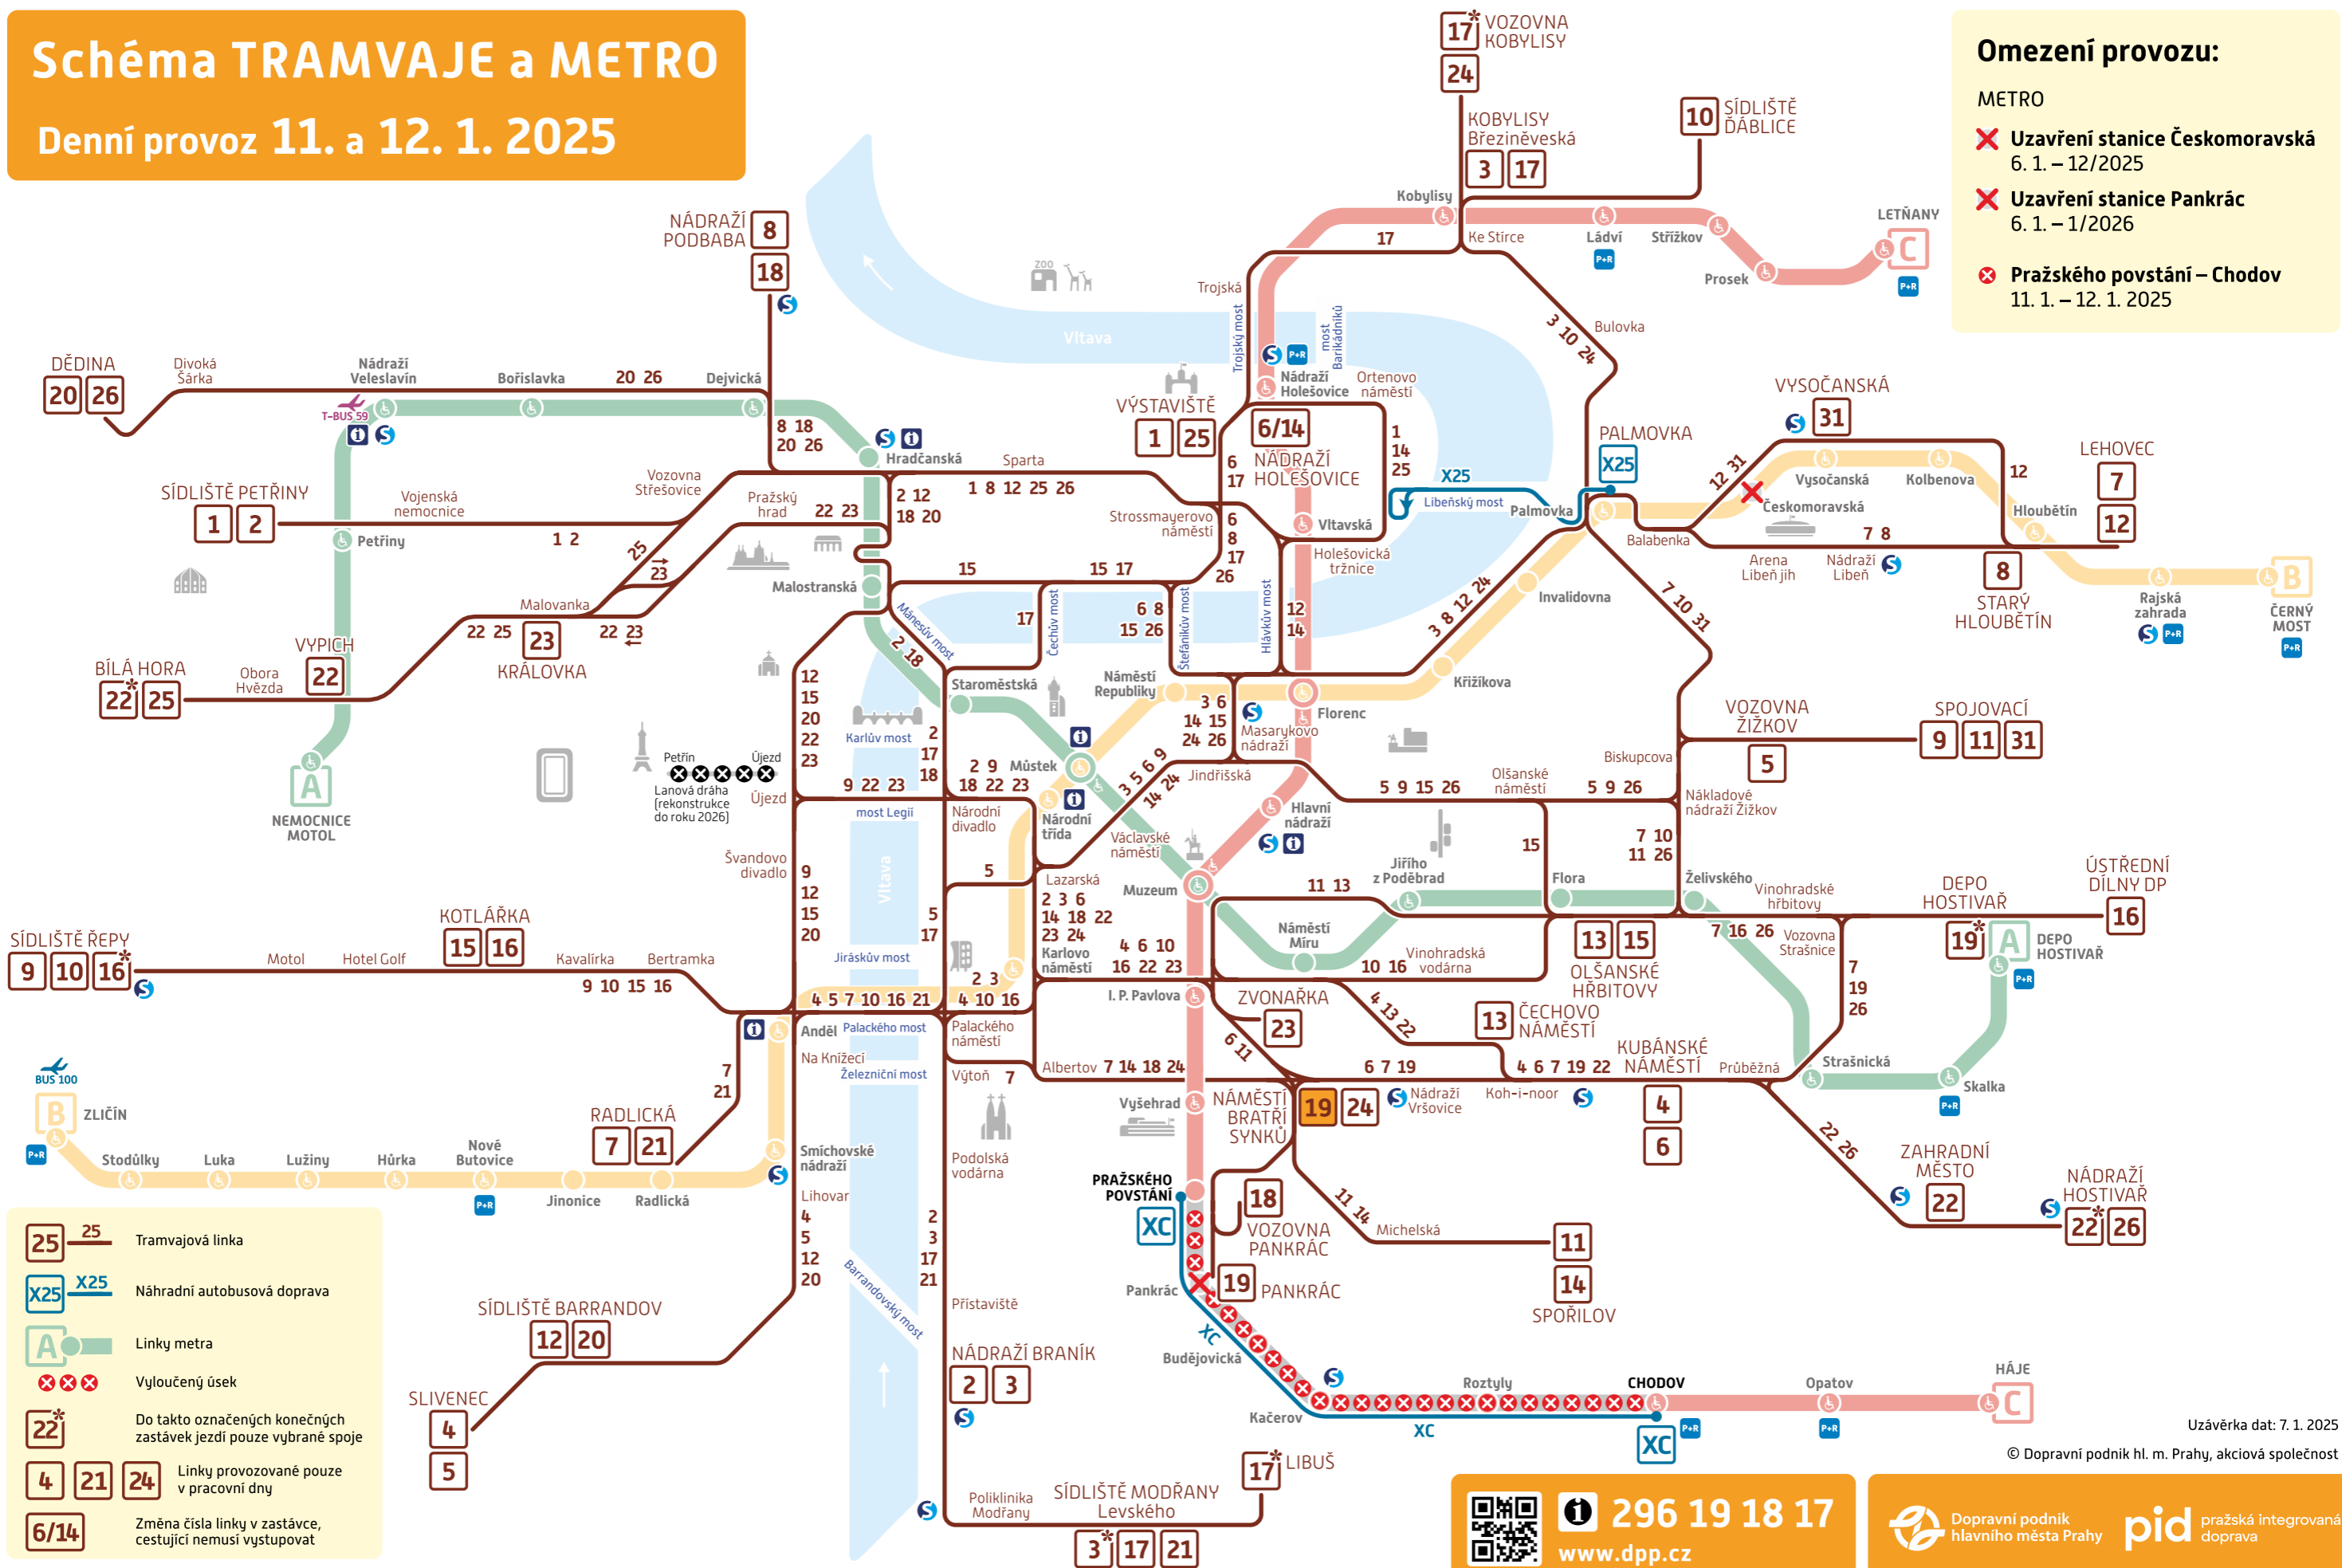

pid

Schéma TRAMVAJE a METRO

Denní provoz 11. a 12. 1. 2025

Omezení provozu:

METRO

- ✗ Uzavření stanice Českomoravská 6. 1. – 12/2025
- ✗ Uzavření stanice Pankrác 6. 1. – 1/2026
- ✗ Pražského povstání – Chodov 11. 1. – 12. 1. 2025

- 25 25 Tramvajová linka
- X25 X25 Náhradní autobusová doprava
- A Linky metra
- ✗✗✗ Vyloučený úsek
- 22* Do takto označených konečných zastávek jezdí pouze vybrané spoje
- 4 21 24 Linky provozované pouze v pracovní dny
- 6/14 Změna čísla linky v zastávce, cestující nemusí vystupovat