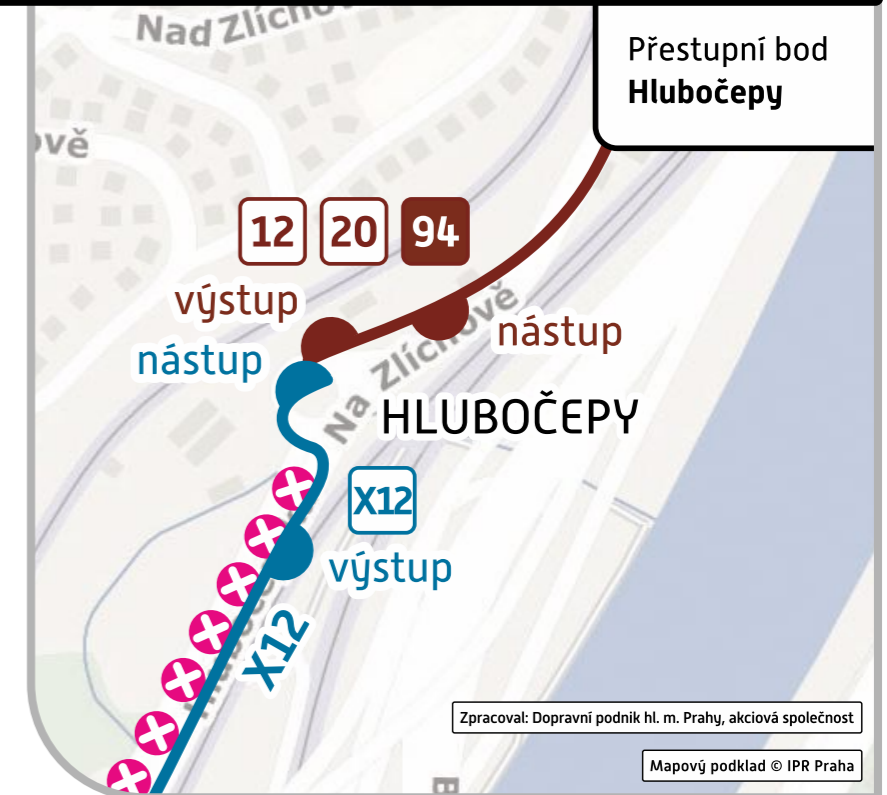

Högerova: v ul. Lamačově, v zastávce BUS 170

Chaplinovo náměstí: v ul. Lamačově, v zastávce
BUS 120

Poliklinika Barrandov: v ul. Tréglově, v zastávce
BUS 120

Štěpařská: v ul. Štěpařské, v zastávce BUS 120

Záhorského: v ul. Voskovcově, v zastávce BUS 170

Sídliště Barrandov – výstupní: v ul. Werichově

směr Hlubočepy

Sídliště Barrandov – nástupní: v ul. Werichově,
v zastávce náhradní dopravy

Poliklinika Barrandov: v ul. Tréglově, v zastávce
BUS 120

Chaplinovo náměstí: v ul. Lamačově, v zastávce
BUS 120

Dreyerova: v ul. Pražského, v zastávce BUS 120

Geologická: v ul. Pražského, v zastávce náhradní
dopravy

Hlubočepy – výstupní: v ul. Hlubočepské

Obsluhu Holyně a Slivence zajišťují
pravidelné linky BUS.

Closure period:
from Saturday, 25 January 2025 (7:00 a.m.)
until Sunday, 26 January 2025 (4:00 p.m.)

Closed section: Hlubočepy – Slivenec

Affected tram lines: 5, 12, 20 and 94

Replacement bus service: X12 and regular bus lines