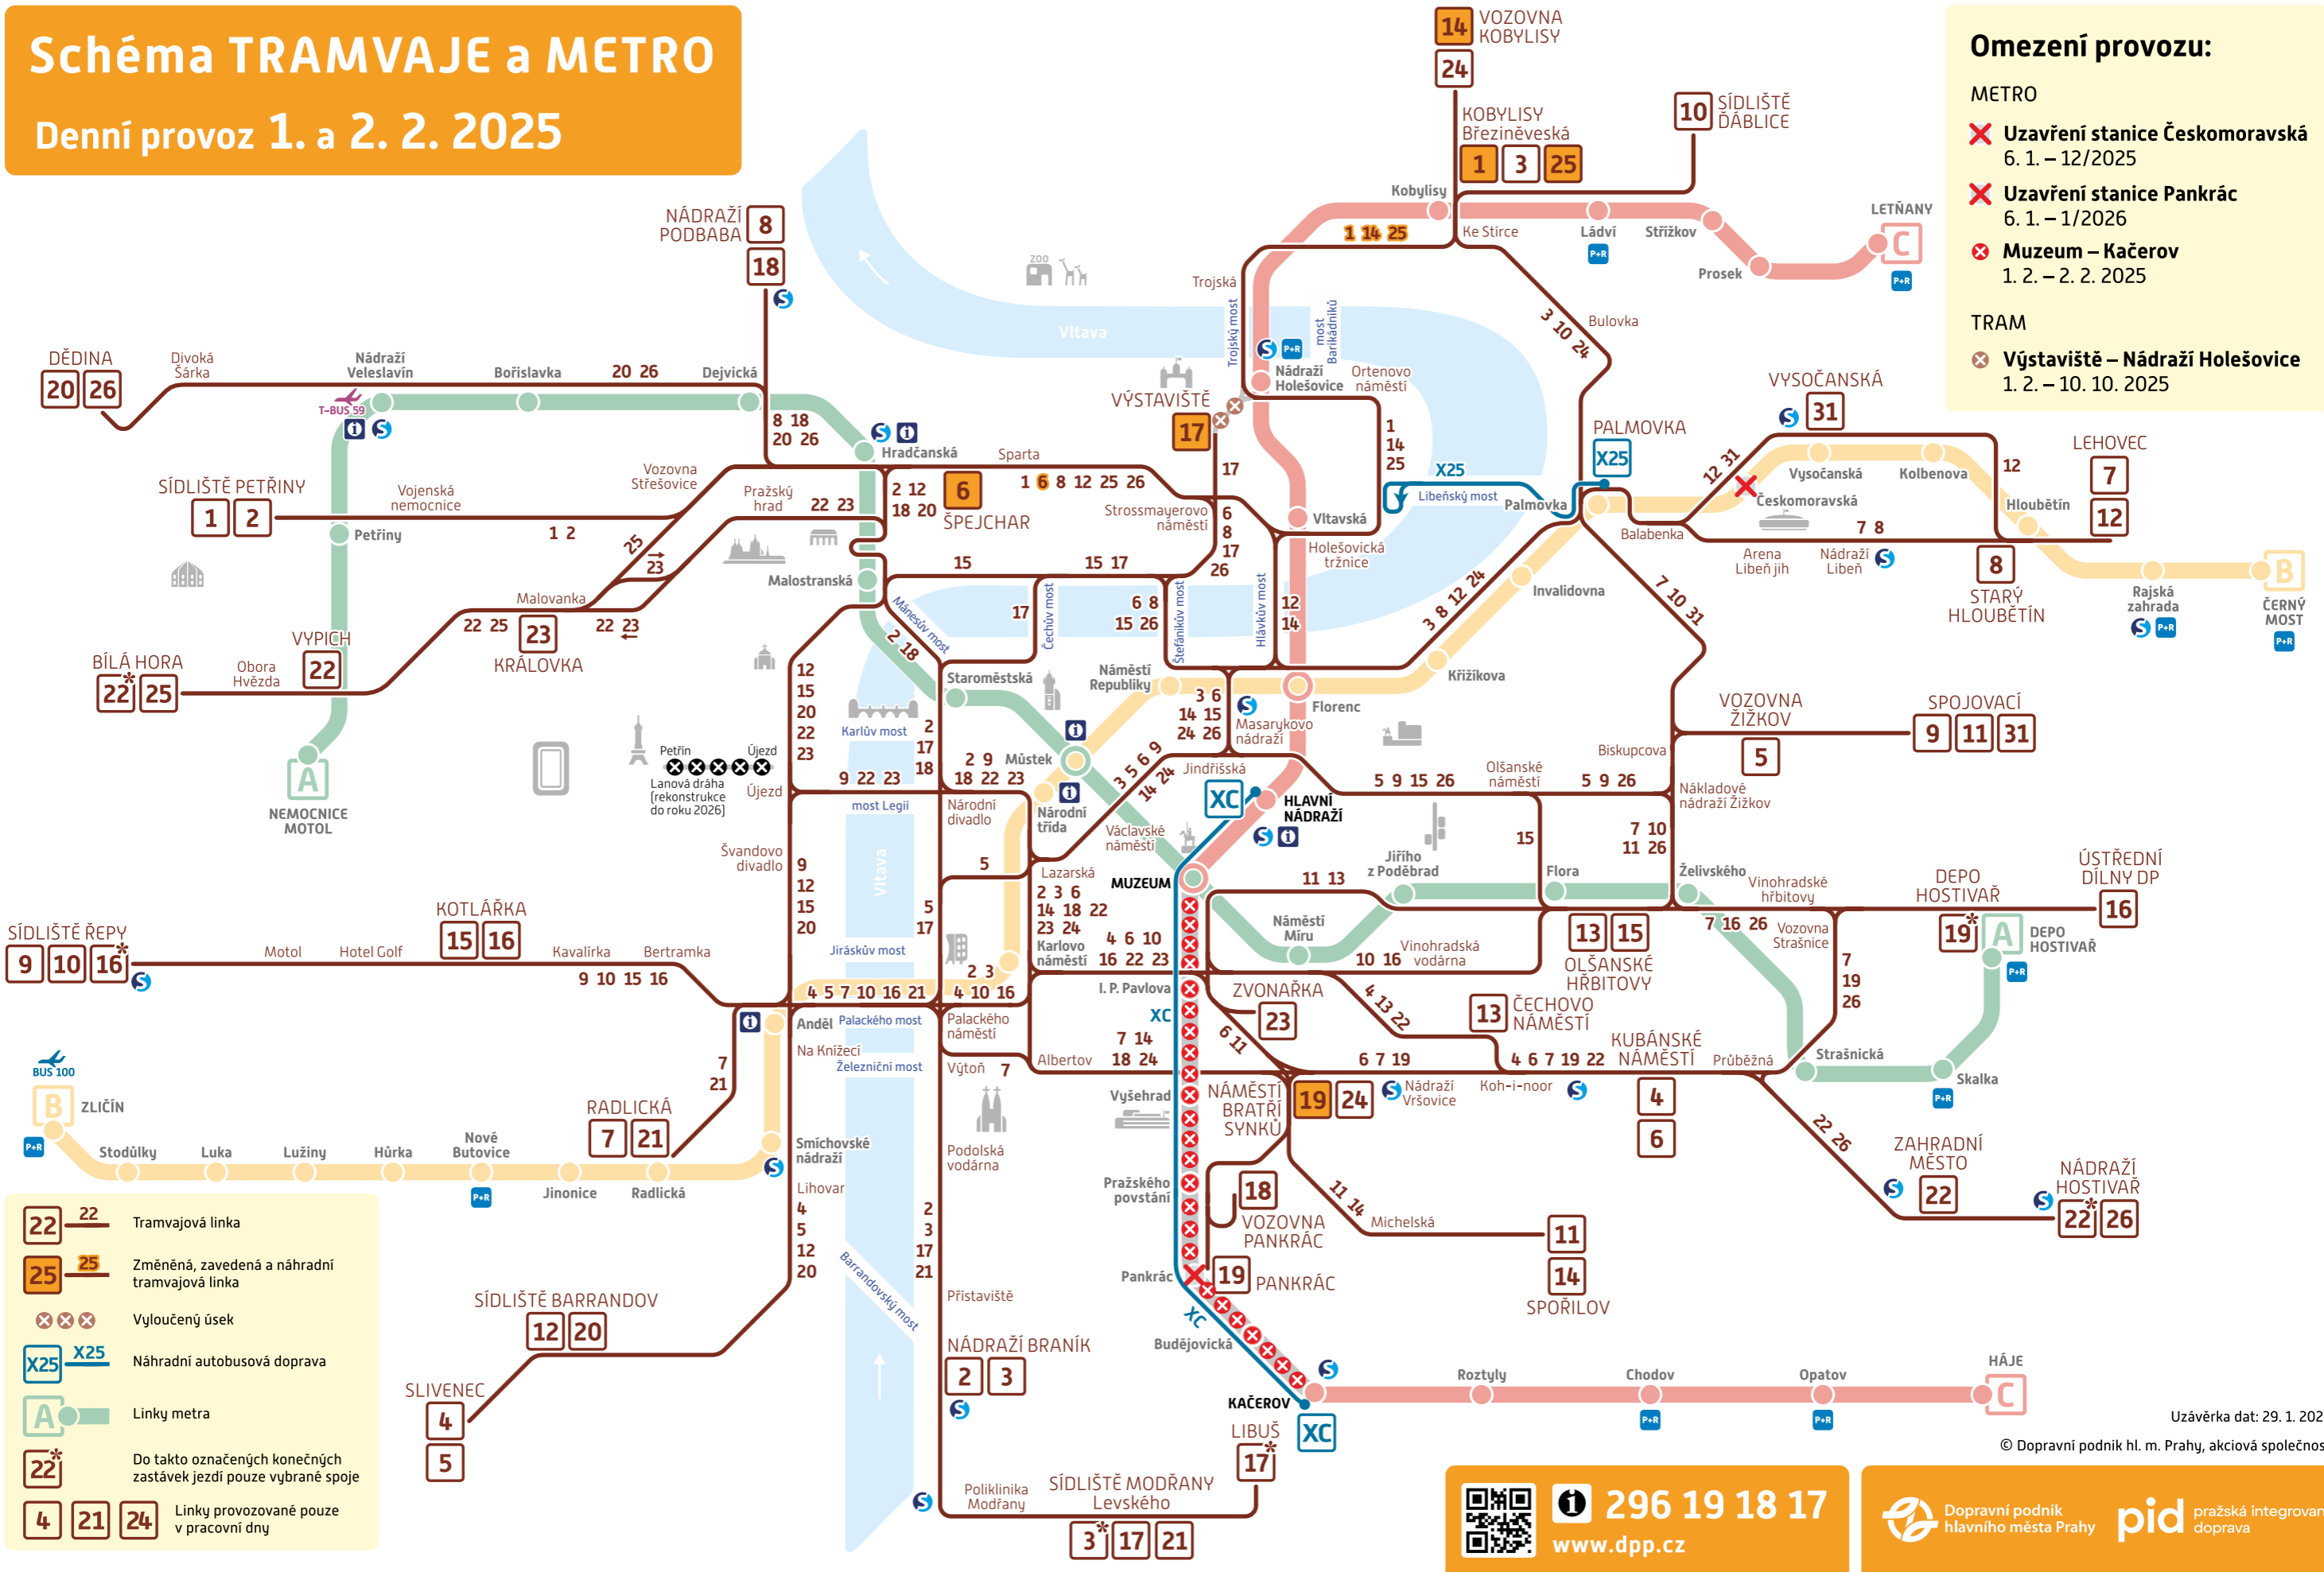

Schéma TRAMVAJE a METRO

Denní provoz 1. a 2. 2. 2025

Omezení provozu:

METRO

- ✗ Uzavření stanice Českomoravská 6. 1. – 12/2025
- ✗ Uzavření stanice Pankrác 6. 1. – 1/2026
- ✗ Muzeum – Kačerov 1. 2. – 2. 2. 2025

TRAM

- ✗ Výstaviště – Nádraží Holešovice 1. 2. – 10. 10. 2025

- 22 22 Tramvajová linka
- 25 25 Změněná, zavedená a náhradní tramvajová linka
- ✗ ✗ ✗ Vyloučený úsek
- X25 X25 Náhradní autobusová doprava
- A Linky metra
- 22* Do takto označených konečných zastávek jezdí pouze vybrané spoje
- 4 21 24 Linky provozované pouze v pracovní dny

Uzávěrka dat: 29. 1. 2025

© Dopravní podnik hl. m. Prahy, akciová společnost

296 19 18 17
www.dpp.cz

Dopravní podnik hlavního města Prahy **pid** pražská integrovaná doprava