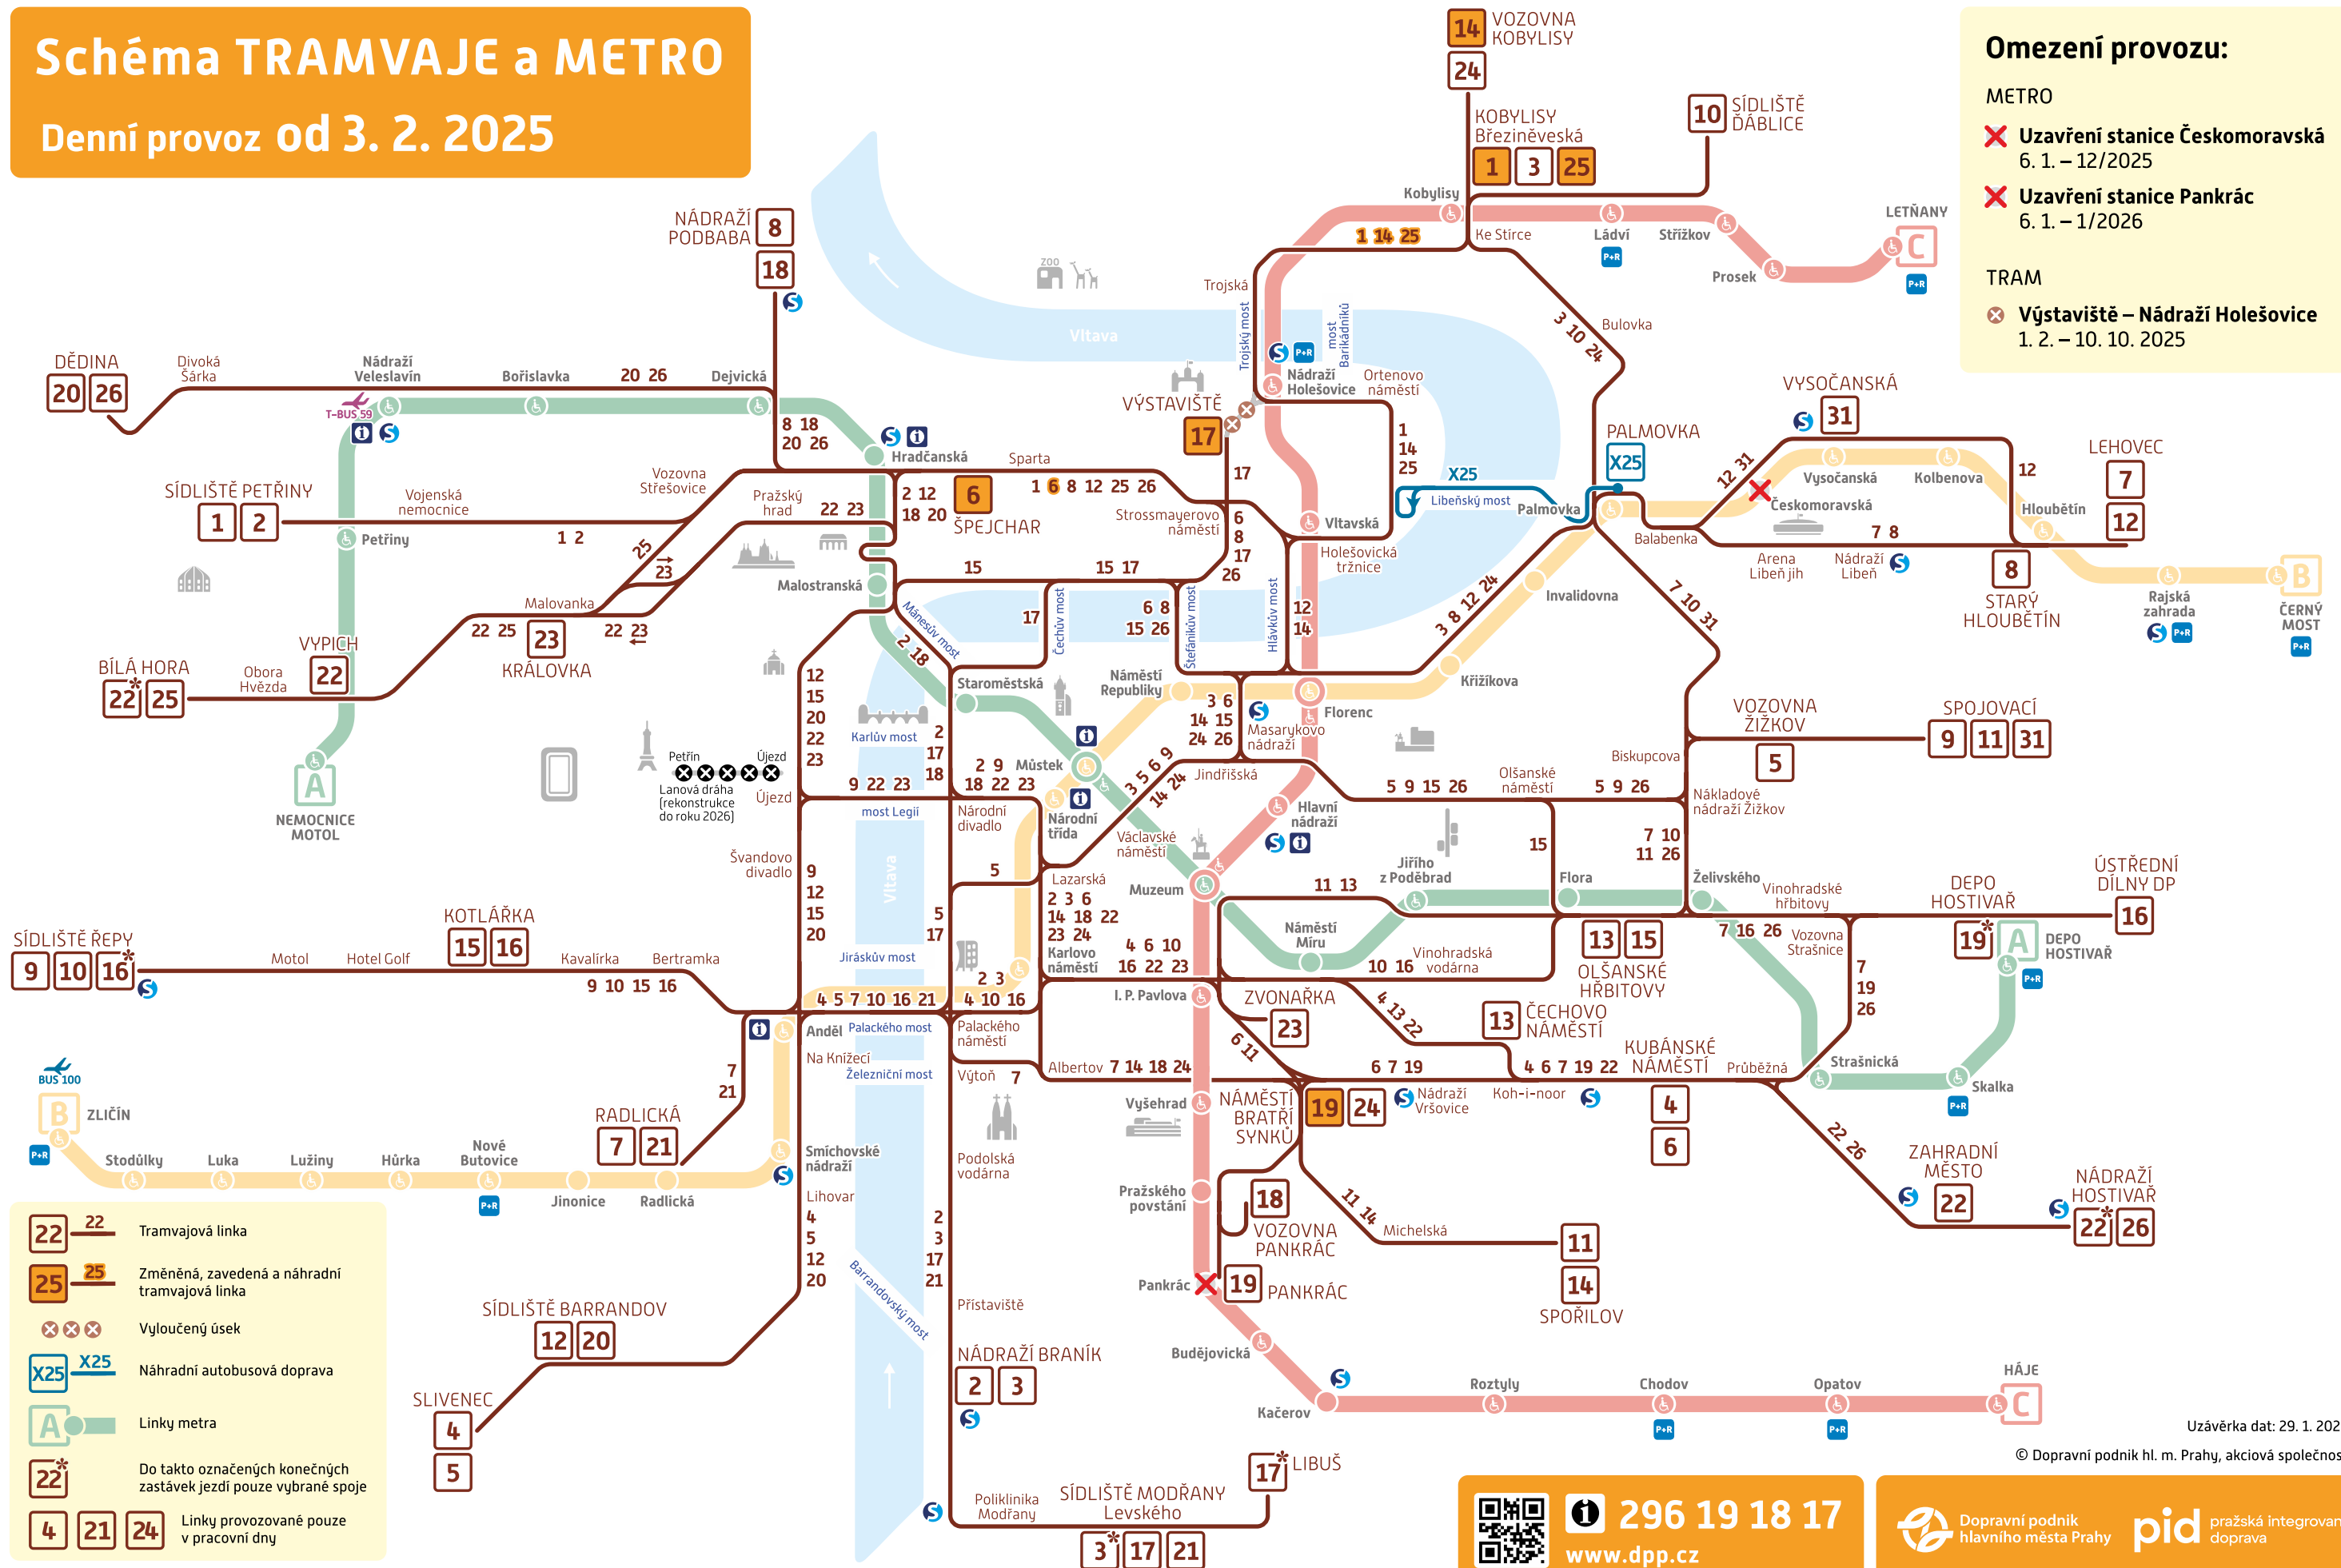

Schéma TRAMVAJE a METRO

Denní provoz od 3. 2. 2025

Omezení provozu:

METRO

- ✗ Uzavření stanice Českomoravská 6. 1. – 12/2025
- ✗ Uzavření stanice Pankrác 6. 1. – 1/2026

TRAM

- ✗ Výstaviště – Nádraží Holešovice 1. 2. – 10. 10. 2025

Uzávěrka dat: 29. 1. 2025

© Dopravní podnik hl. m. Prahy, akciová společnost

296 19 18 17
www.dpp.cz

Dopravní podnik hlavního města Prahy **pid** pražská integrovaná doprava