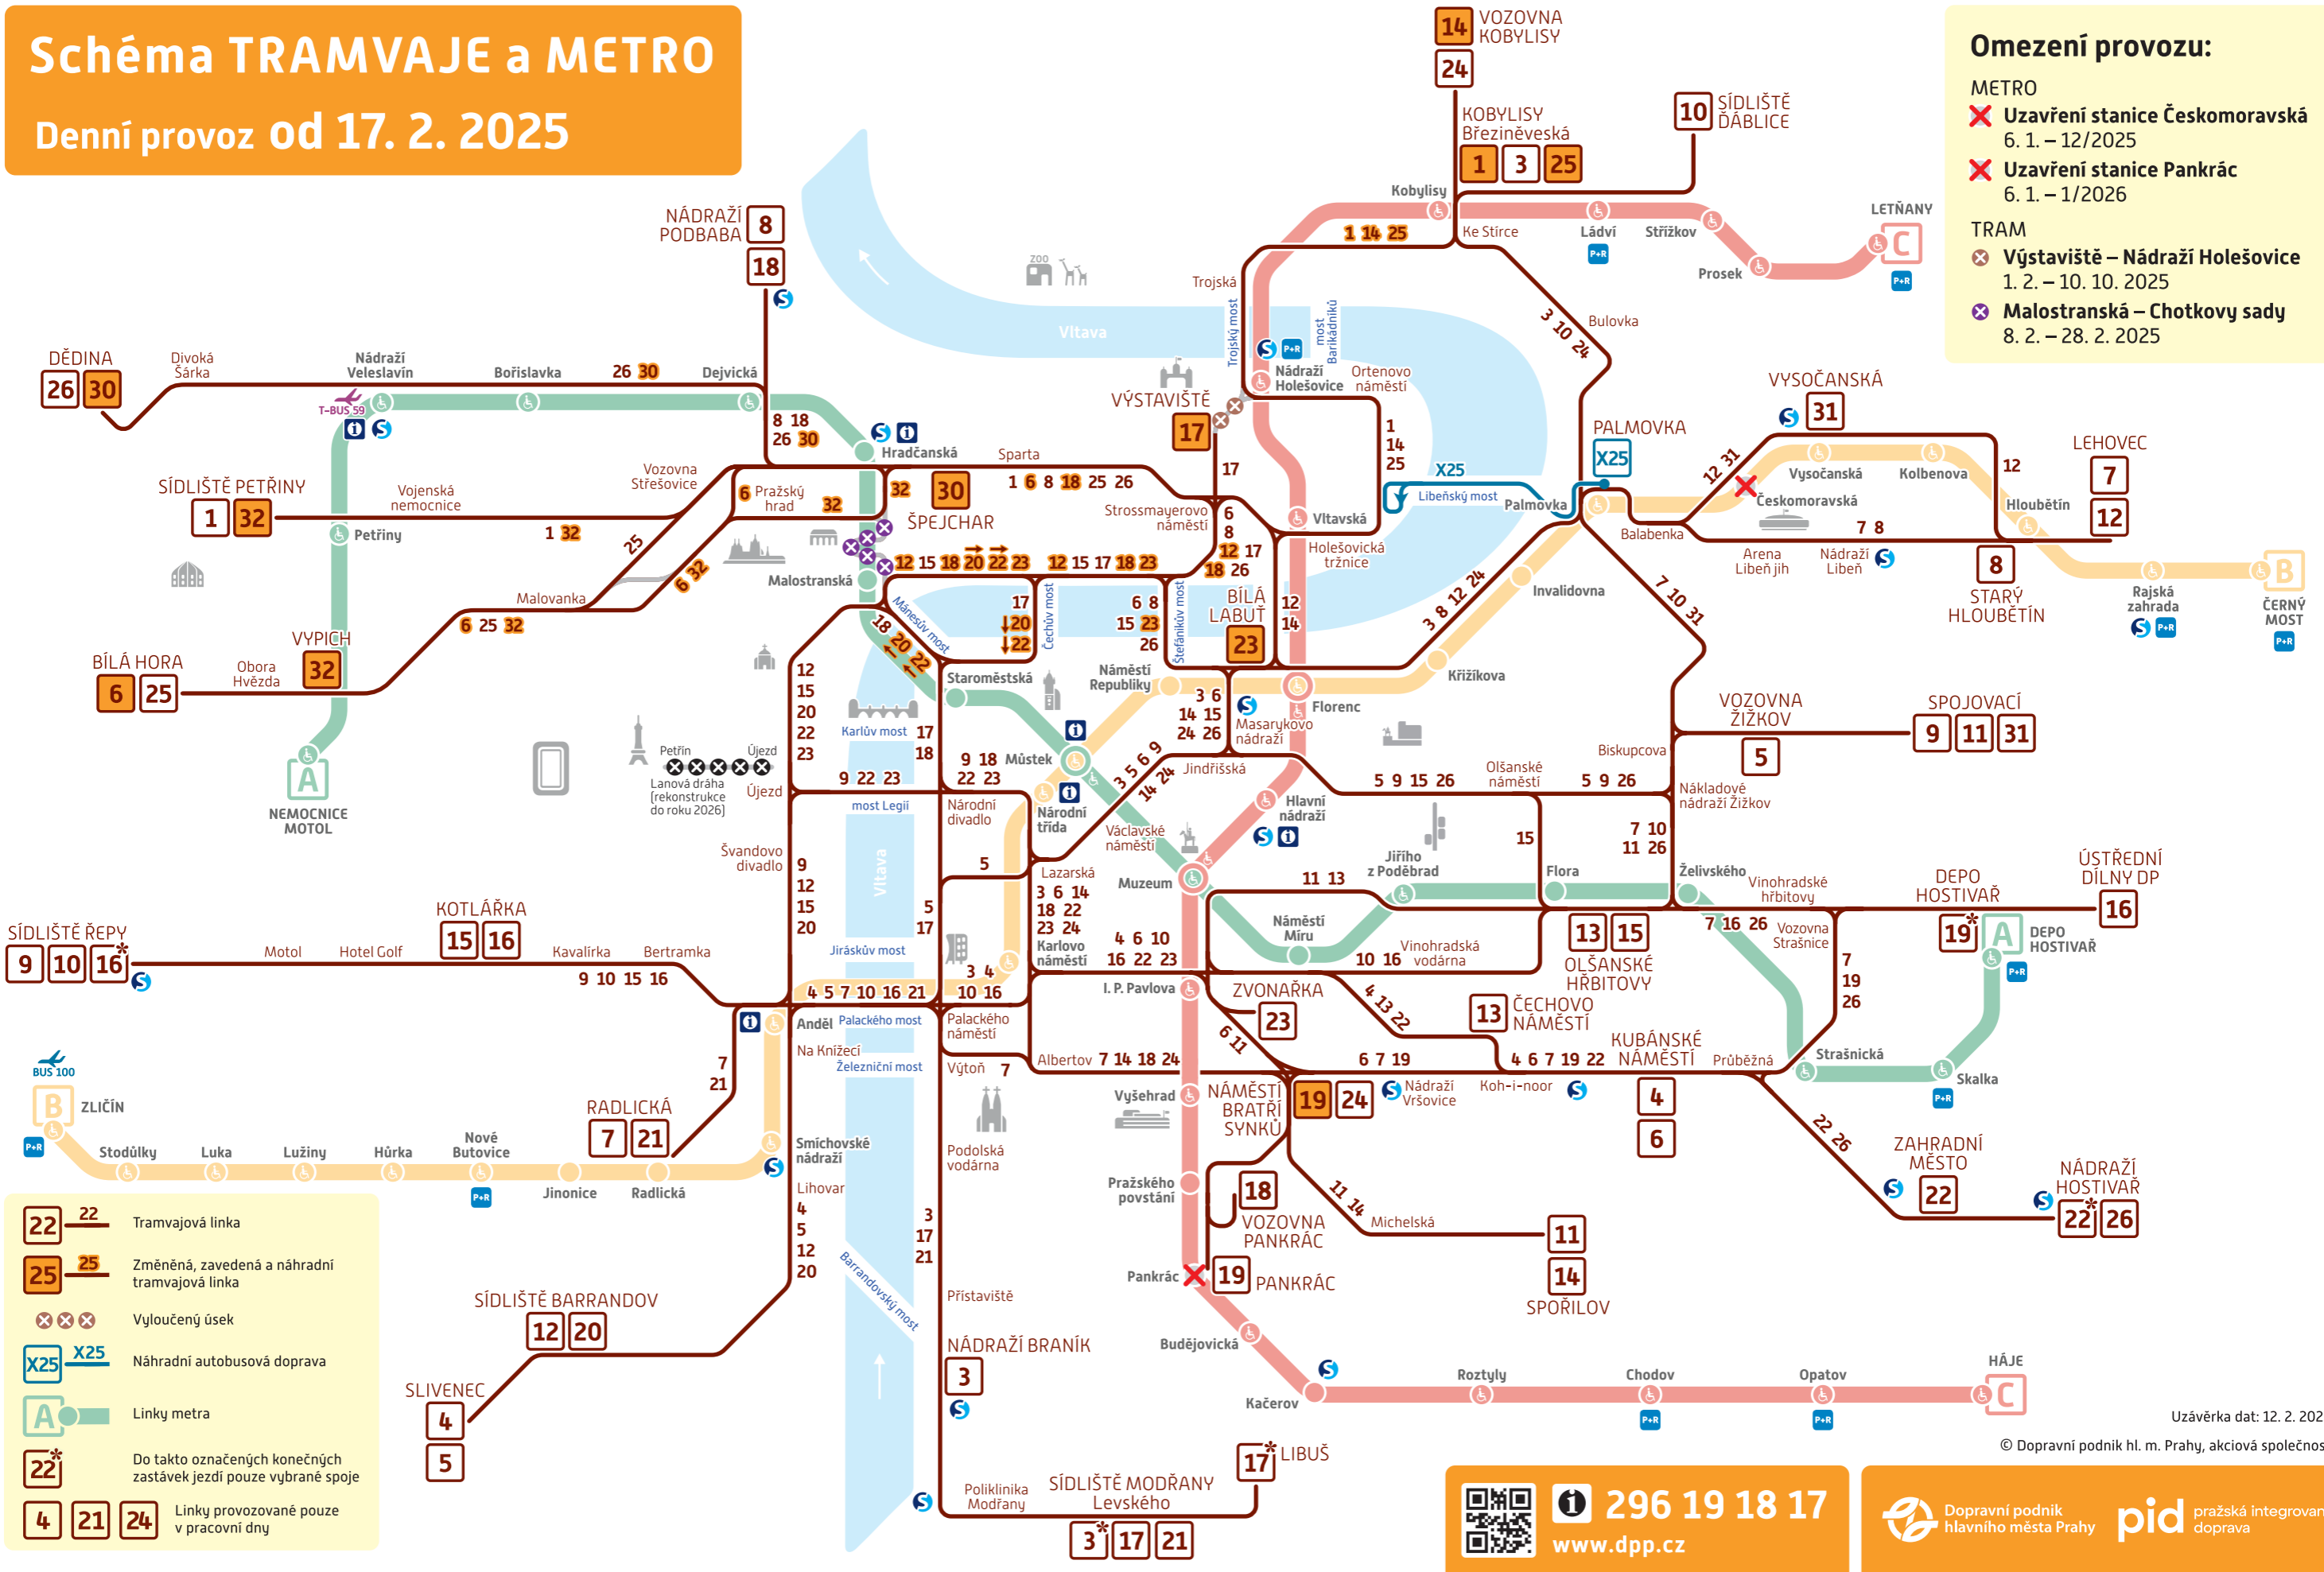

pid

Schéma TRAMVAJE a METRO

Denní provoz od 17. 2. 2025

Omezení provozu:

METRO

- ✗ Uzavření stanice Českomoravská 6. 1. – 12/2025
- ✗ Uzavření stanice Pankrác 6. 1. – 1/2026

TRAM

- ✗ Výstaviště – Nádraží Holešovice 1. 2. – 10. 10. 2025
- ✗ Malostranská – Chotkovy sady 8. 2. – 28. 2. 2025

- 22 22 Tramvajová linka
- 25 25 Změněná, zavedená a náhradní tramvajová linka
- ✗ ✗ ✗ Vyloučený úsek
- X25 X25 Náhradní autobusová doprava
- A Linky metra
- 22* Do takto označených konečných zastávek jezdí pouze vybrané spoje
- 4 21 24 Linky provozované pouze v pracovní dny

Uzávěrka dat: 12. 2. 2025

© Dopravní podnik hl. m. Prahy, akciová společnost

296 19 18 17
www.dpp.cz

Dopravní podnik hlavního města Prahy **pid** pražská integrovaná doprava

- ☾
- ↓
- 🚊
- 🏠
- 🏢
- 🚇
- 📍
- 🔄
- 👉
- 🏠
- 📱
- ♿
- 👨👩👧👦
- 🚶
- ✈️
- 🛒
- 🚲
- 🐕