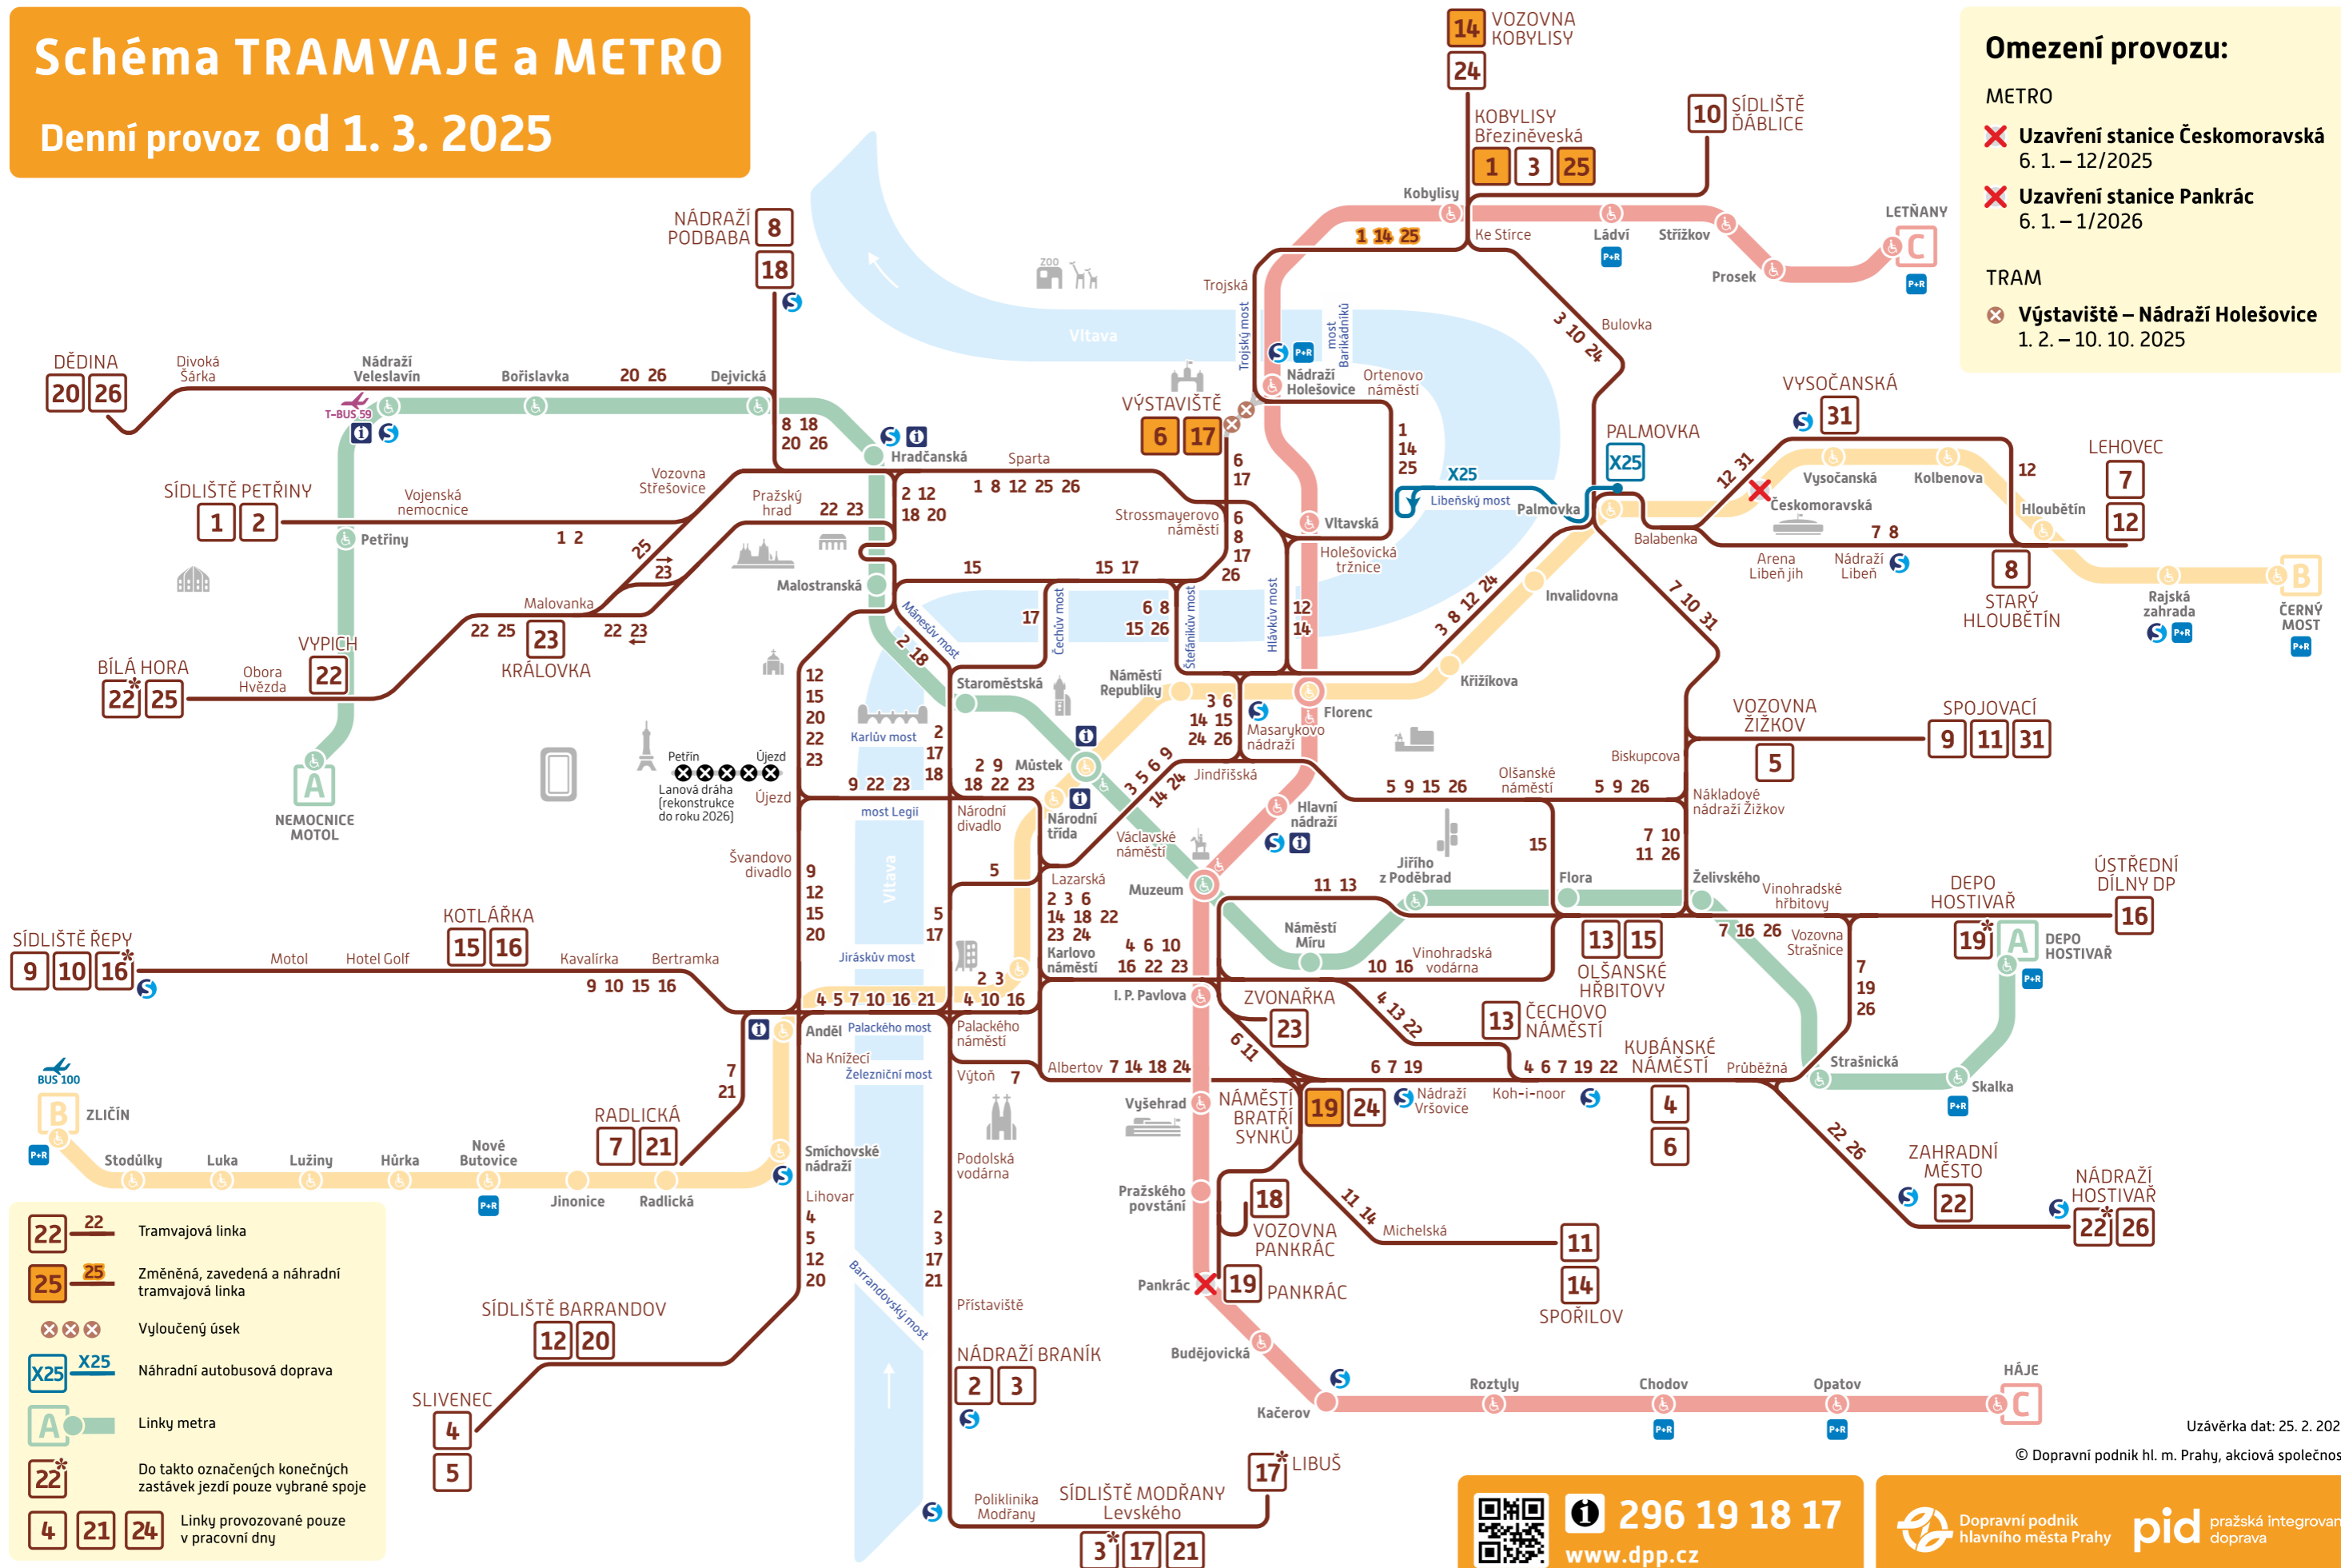

# Schéma TRAMVAJE a METRO

## Denní provoz od 1. 3. 2025

### Omezení provozu:

METRO

- ✗ Uzavření stanice Českomoravská 6. 1. – 12/2025
- ✗ Uzavření stanice Pankrác 6. 1. – 1/2026

TRAM

- ✗ Výstaviště – Nádraží Holešovice 1. 2. – 10. 10. 2025

Uzávěrka dat: 25. 2. 2025