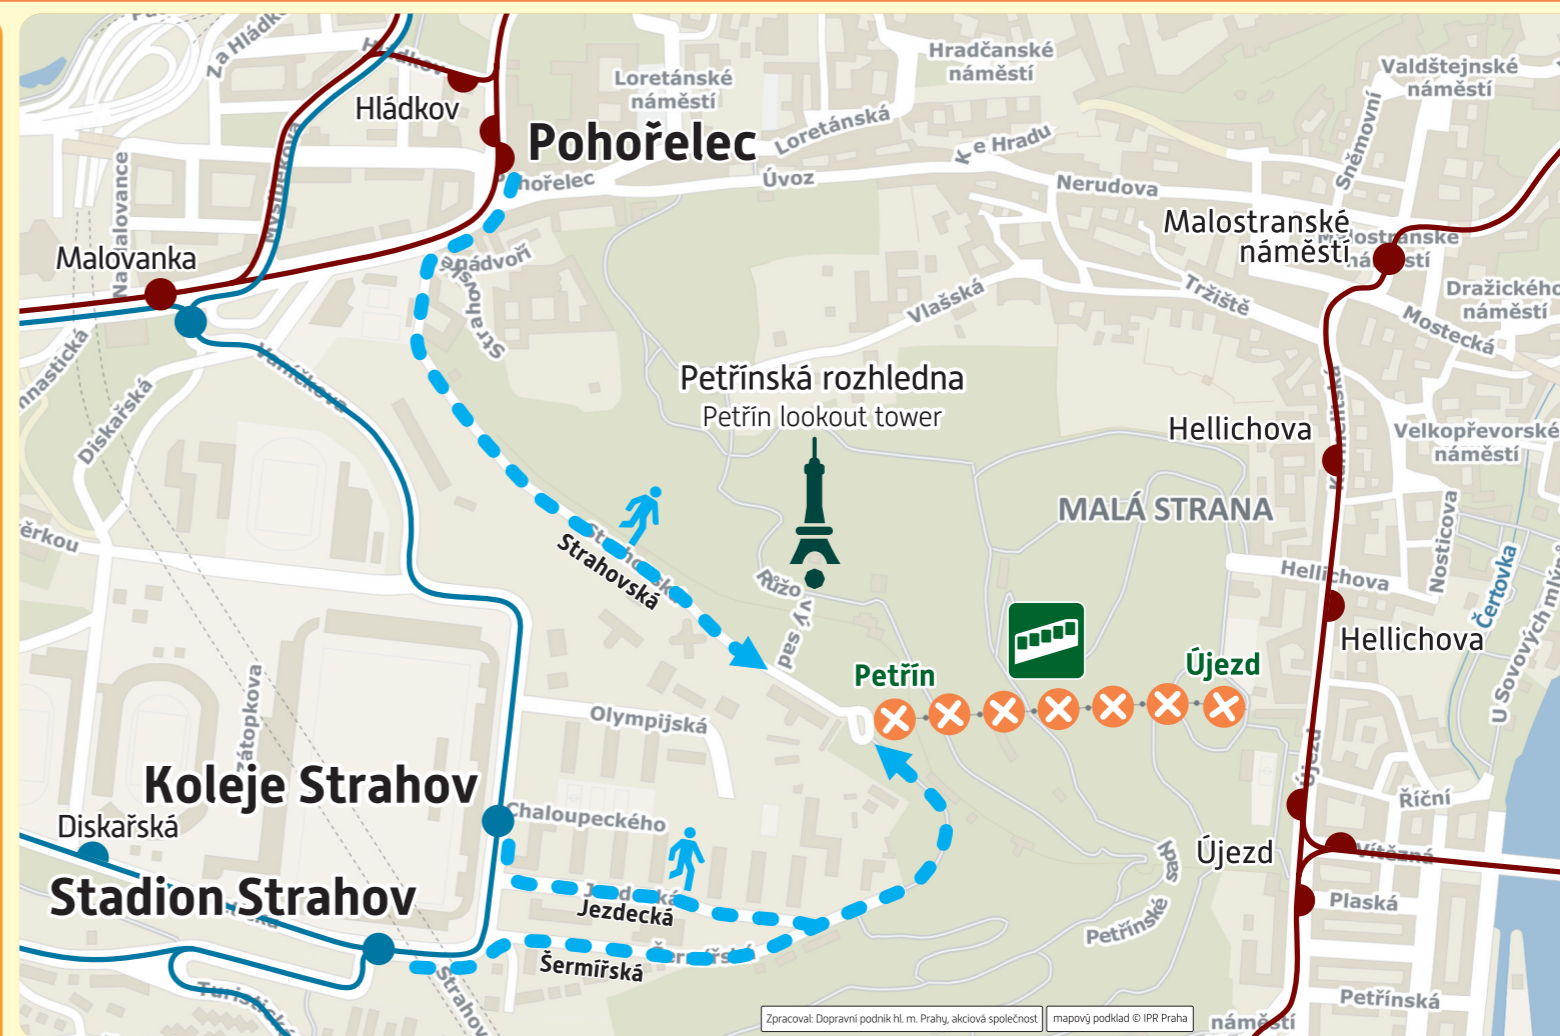

Petřín – Újezd

Lanová dráha MIMO PROVOZ

Funicular OUT OF SERVICE

Vážení cestující,
z důvodu nestability svahu drážního tělesa a následné rekonstrukce trati je lanová dráha

do roku 2026 mimo provoz

Pro cestu do oblasti Petřína doporučujeme využít:

 **TRAM – Pohořelec**

 **BUS – Stadion Strahov, Koleje Strahov**

Dear passengers,

Please note **the funicular is currently out of service until 2026** due to rail slope instability and upcoming renovations.

Travellers heading to the Petřín area are advised to continue to **Pohořelec** by tram, or by bus either to **Stadion Strahov** or **Koleje Strahov** stops.

Děkujeme Vám za pochopení

Thank you for your understanding