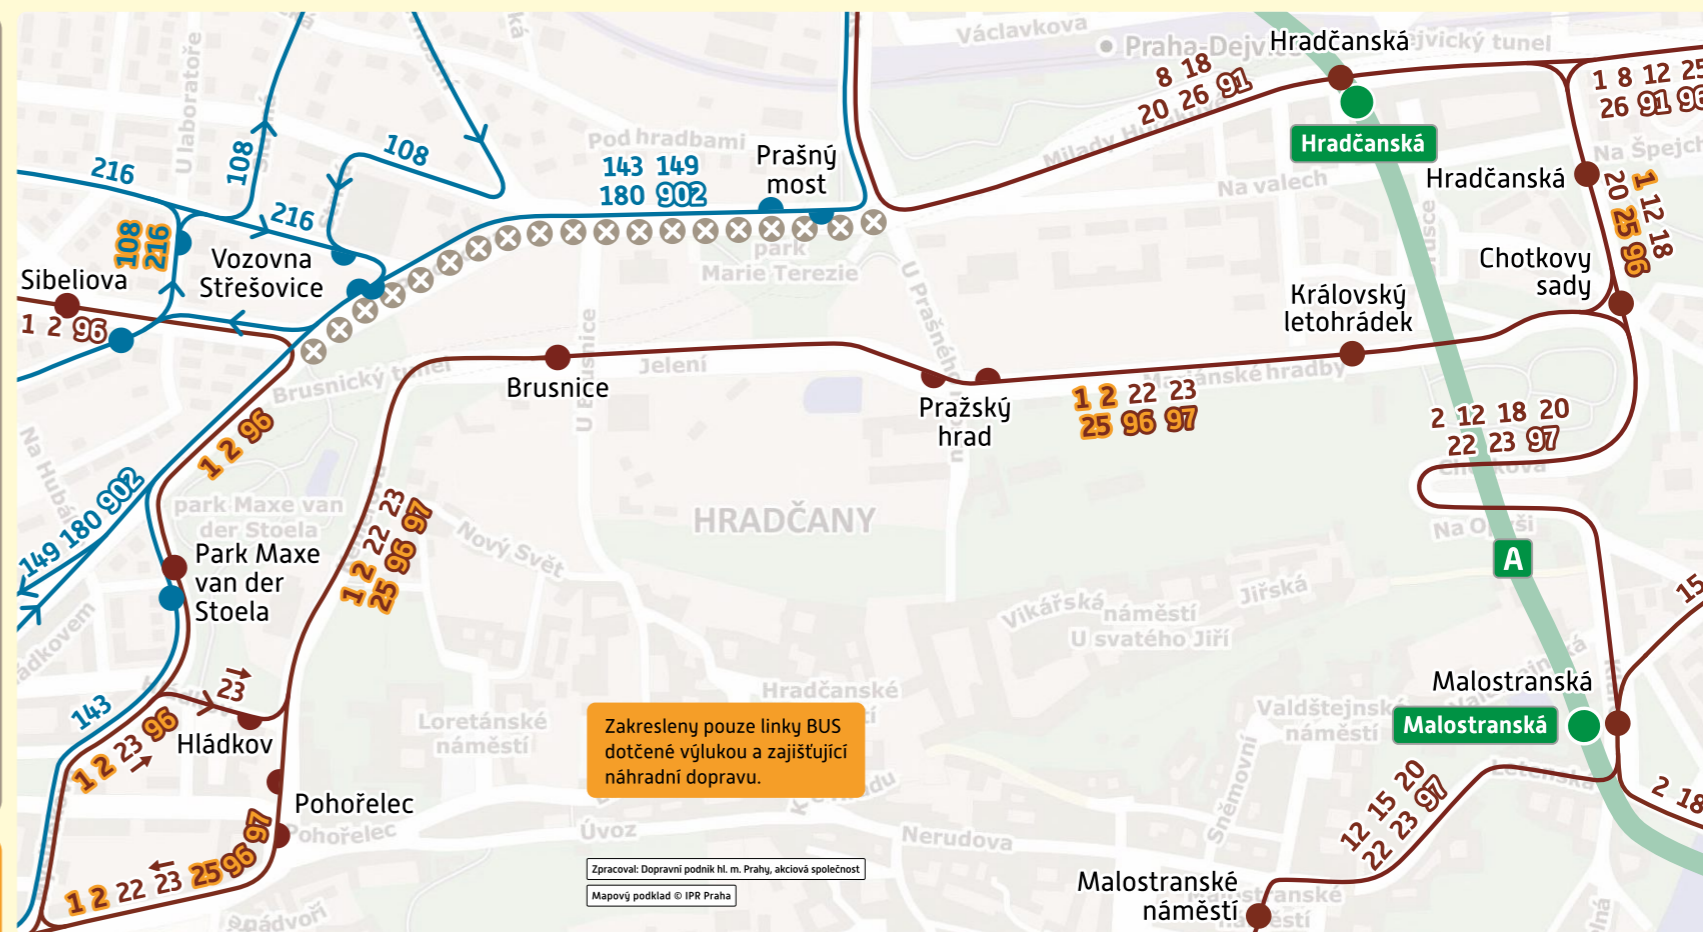

pid

Prašný most – Vozovna Střešovice

Vážení cestující,
z důvodu opravy tramvajové trati dochází

od pátku 18. 4. 2025

[cca 4:30 hod.]

do pondělí 21. 4. 2025

[cca 24:00 hod.]

k **obousměrnému** přerušení tramvajového provozu v úseku Prašný most – Vozovna Střešovice

Změny tras linek TRAM:

- 1** **96** ... Sparta – Hradčanská (v ul. Badeniho) **A** – Pražský hrad – Brusnice – Pohořelec – Sibeliova ... SÍDLIŠTĚ PETŘINY
- 2** NÁDRAŽÍ BRANÍK ... Malostranská **A** – Pražský hrad – Brusnice – Pohořelec – Sibeliova ... SÍDLIŠTĚ PETŘINY
- 25** BŘEZINĚVESKÁ ... Sparta – Hradčanská (v ul. Badeniho) **A** – Pražský hrad – Brusnice – Pohořelec – Malovanka ... BÍLÁ HORA
- 97** NÁDRAŽÍ HOSTIVAŘ ... Malostranská – Pražský hrad – Brusnice – Pohořelec – Malovanka ... BÍLÁ HORA

- 143** **149** **180** **902** **přemísťují se:** Vozovna Střešovice obousměrně – v ul. Patočkově, ke křižovatce s ul. Cukrovarnickou
- 108** **216** **přemísťuje se:** Vozovna Střešovice směr Dejvická, Bořislavka – do ul. U Laboratoře, před křižovatku s ul. Cukrovarnickou

Closure period: **from Friday, 18 April 2025** (approx. 4:30 a.m.)
until Monday, 21 April 2025 (approx. midnight)

Expansion of closed section to: **Prašný most – Vozovna Střešovice**
Affected tram lines: **1, 2, 25, 96 and 97**