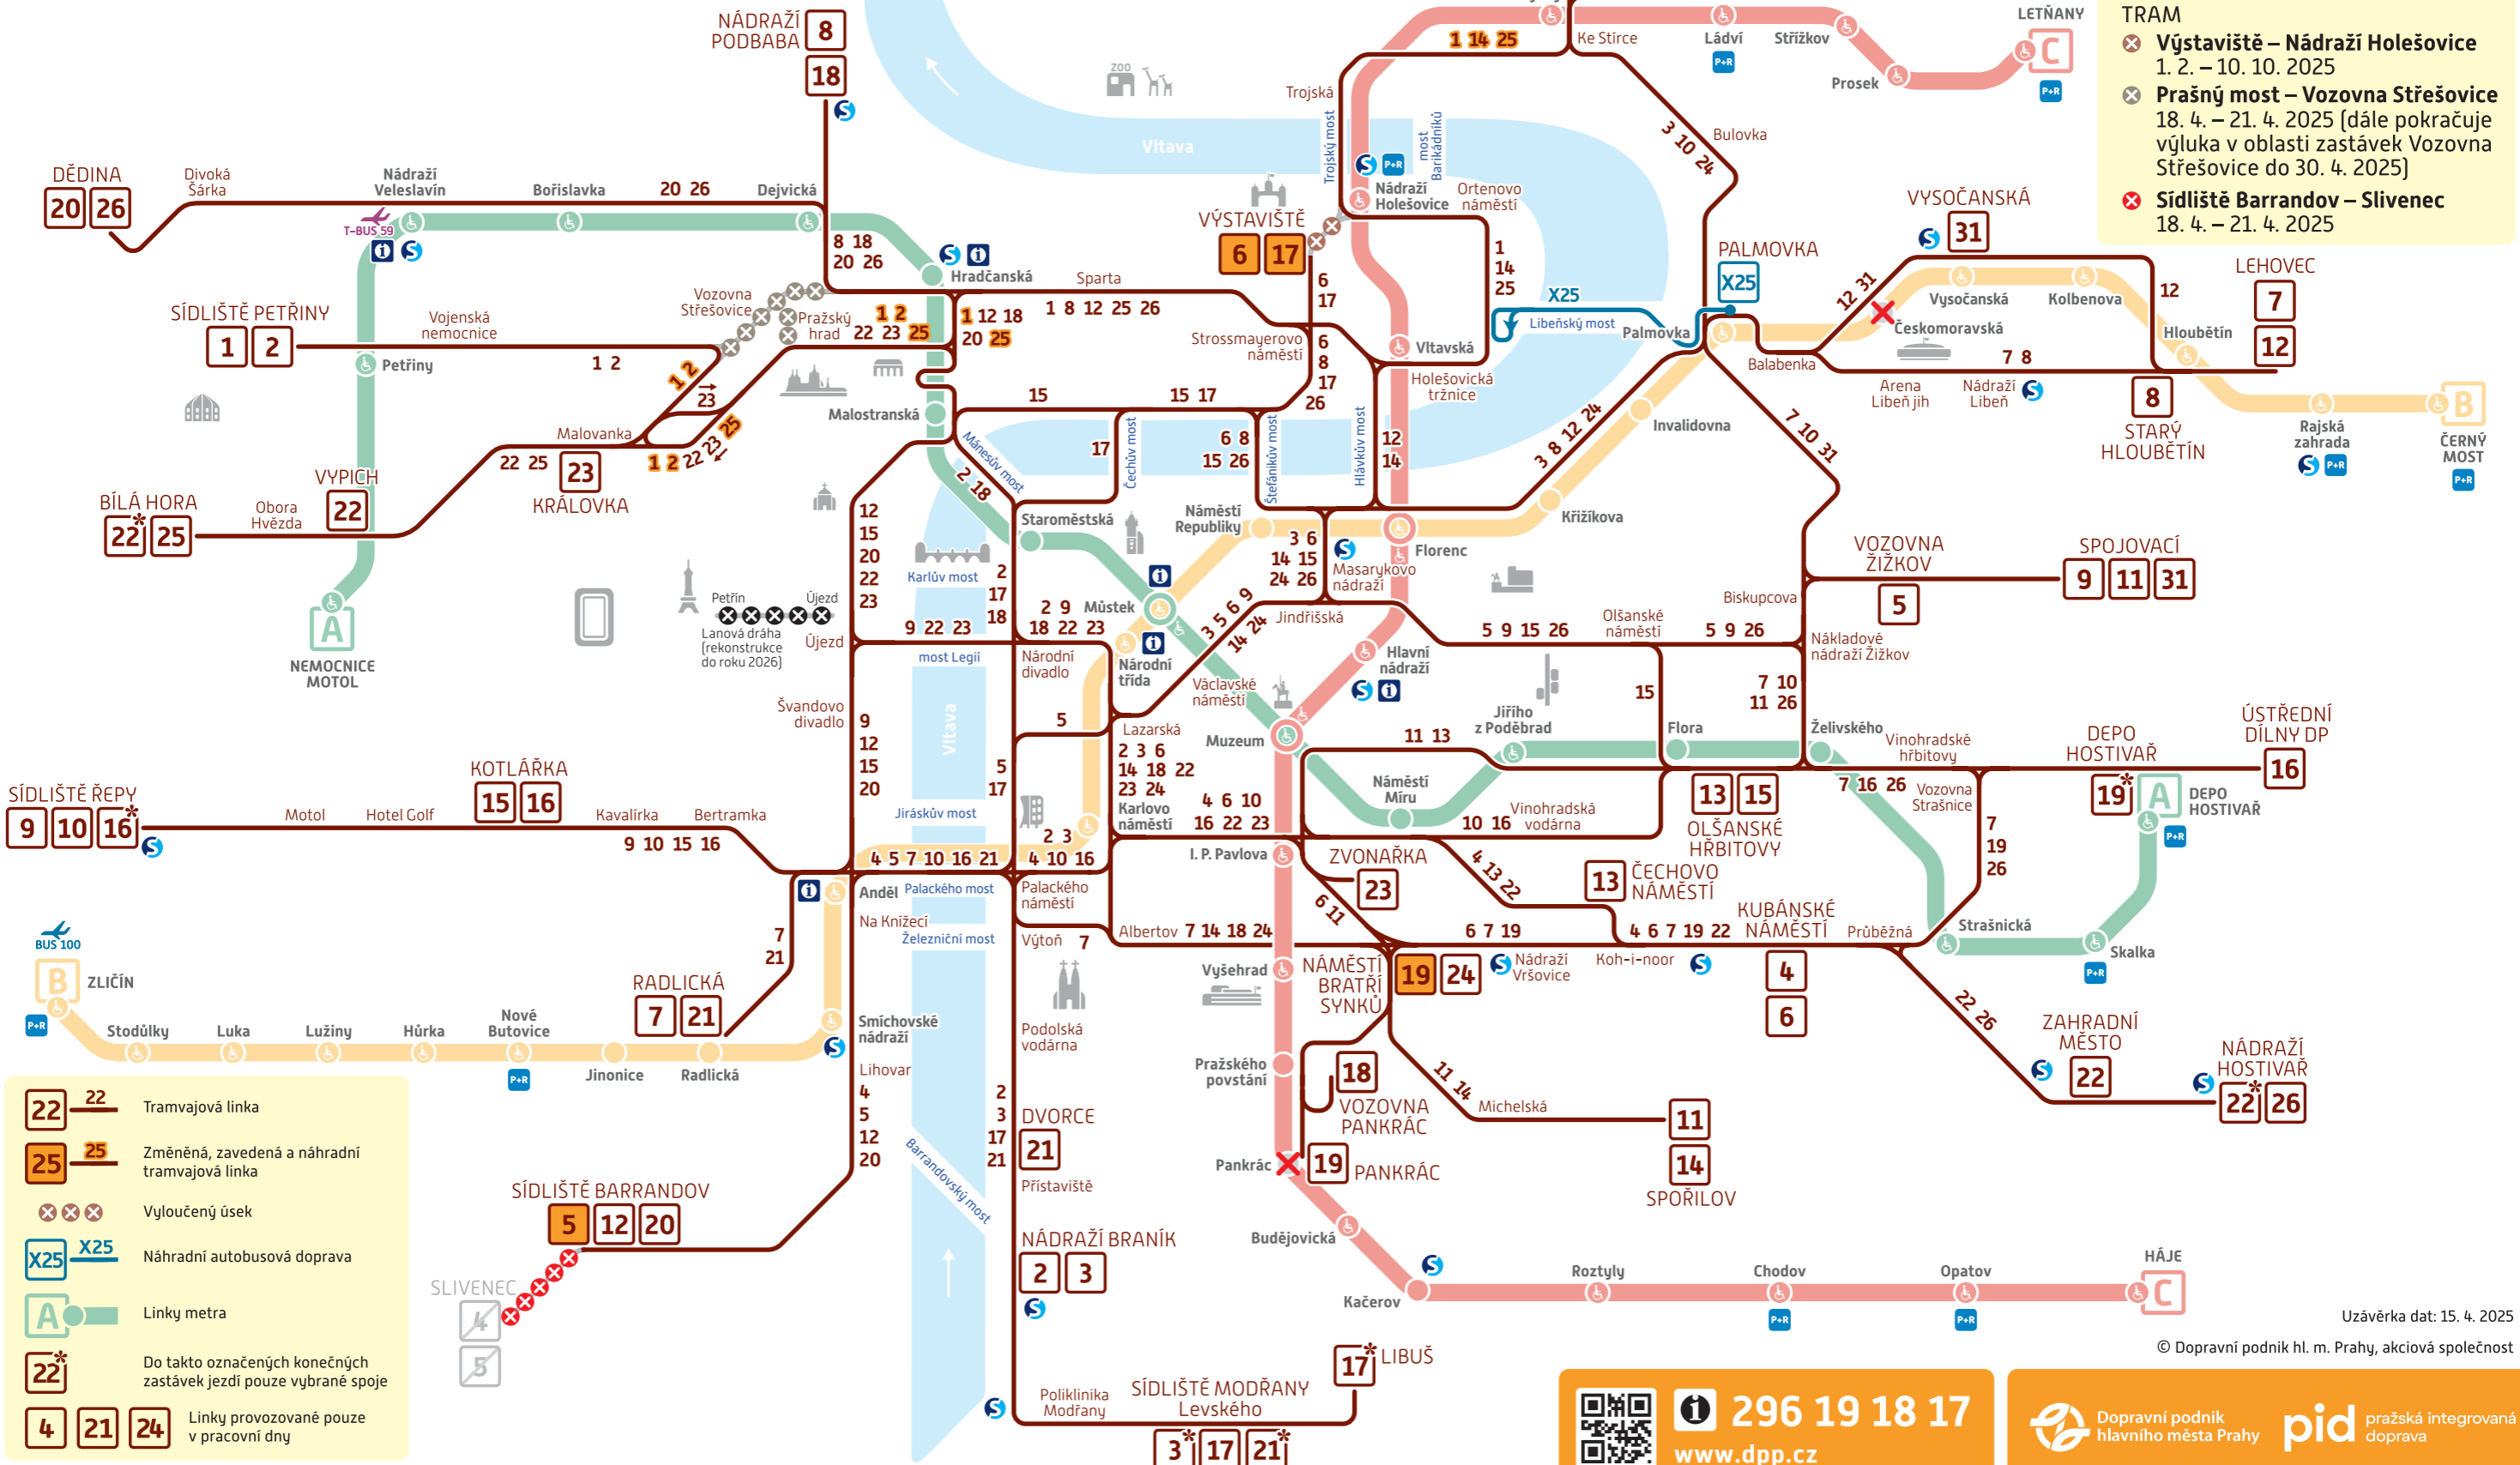

# Schéma TRAMVAJE a METRO

## Denní provoz 18. – 21. 4. 2025

**Omezení provozu:**

**METRO**

- ✗ Uzavření stanice Českomoravská 6. 1. – 12/2025
- ✗ Uzavření stanice Pankrác 6. 1. – 1/2026

**TRAM**

- ✗ Výstaviště – Nádraží Holešovice 1. 2. – 10. 10. 2025
- ✗ Prašný most – Vozovna Střešovice 18. 4. – 21. 4. 2025 (dále pokračuje výluka v oblasti zastávek Vozovna Střešovice do 30. 4. 2025)
- ✗ Sídliště Barrandov – Slivenec 18. 4. – 21. 4. 2025

22 22 Tramvajová linka  
 25 25 Změněná, zavedená a náhradní tramvajová linka  
 ✗ ✗ ✗ Vyloučený úsek  
 X25 X25 Náhradní autobusová doprava  
 A Linky metra  
 22\* Do takto označených konečných zastávek jezdí pouze vybrané spoje  
 4 21 24 Linky provozované pouze v pracovní dny