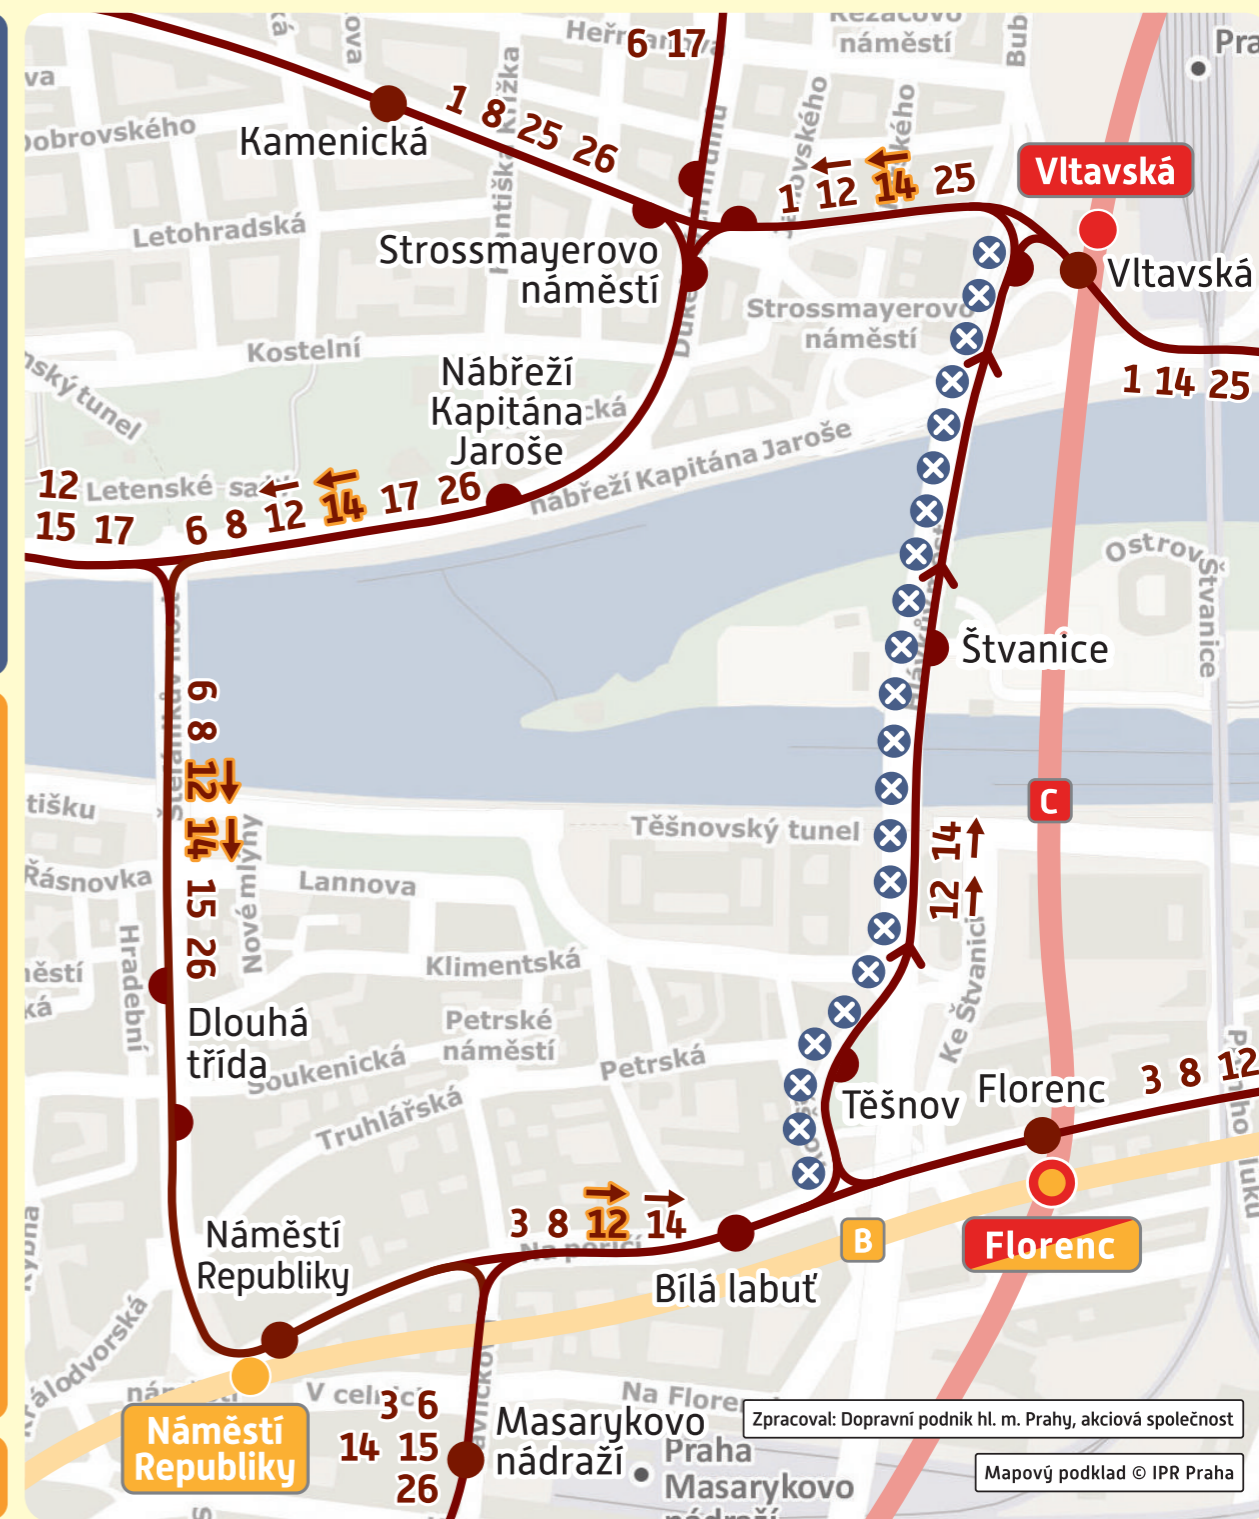

pid

Vltavská – Těšnov

Vážení cestující,
z důvodu opravy veřejného osvětlení je

v sobotu 11. 4. 2026
od 8:00 hod. do 19:00 hod.

jednosměrně přerušen tramvajový provoz v úseku
Vltavská – Těšnov

Změny tras linek TRAM:

odklony linek TRAM platí pouze v uvedeném směru

12

SÍDLIŠTĚ BARRANDOV ... Čechův most – **Náměstí Republiky** ▾B –
Florenc ▾BC ... LEHOVEC

14

NÁDRAŽÍ HOLEŠOVICE ▾C ... Vltavská ▾C – **Strossmayerovo náměstí** –
Náměstí Republiky ▾B – Masarykovo nádraží ▾B ... SPOŘILOV

Náhradní BUS doprava:

není zavedena

Děkujeme Vám za pochopení.

Closure period: **Saturday, 11 April 2026**
(from 8:00 a.m. until 7:00 p.m.)

Closed section: **Vltavská – Těšnov**
(in indicated direction only)

Affected tram lines: **12 and 14**
Replacement bus service: not introduced
Reason for closure: repair of the street lighting
Thank you for your understanding.

Zpracoval: Dopravní podnik hl. m. Prahy, akciová společnost