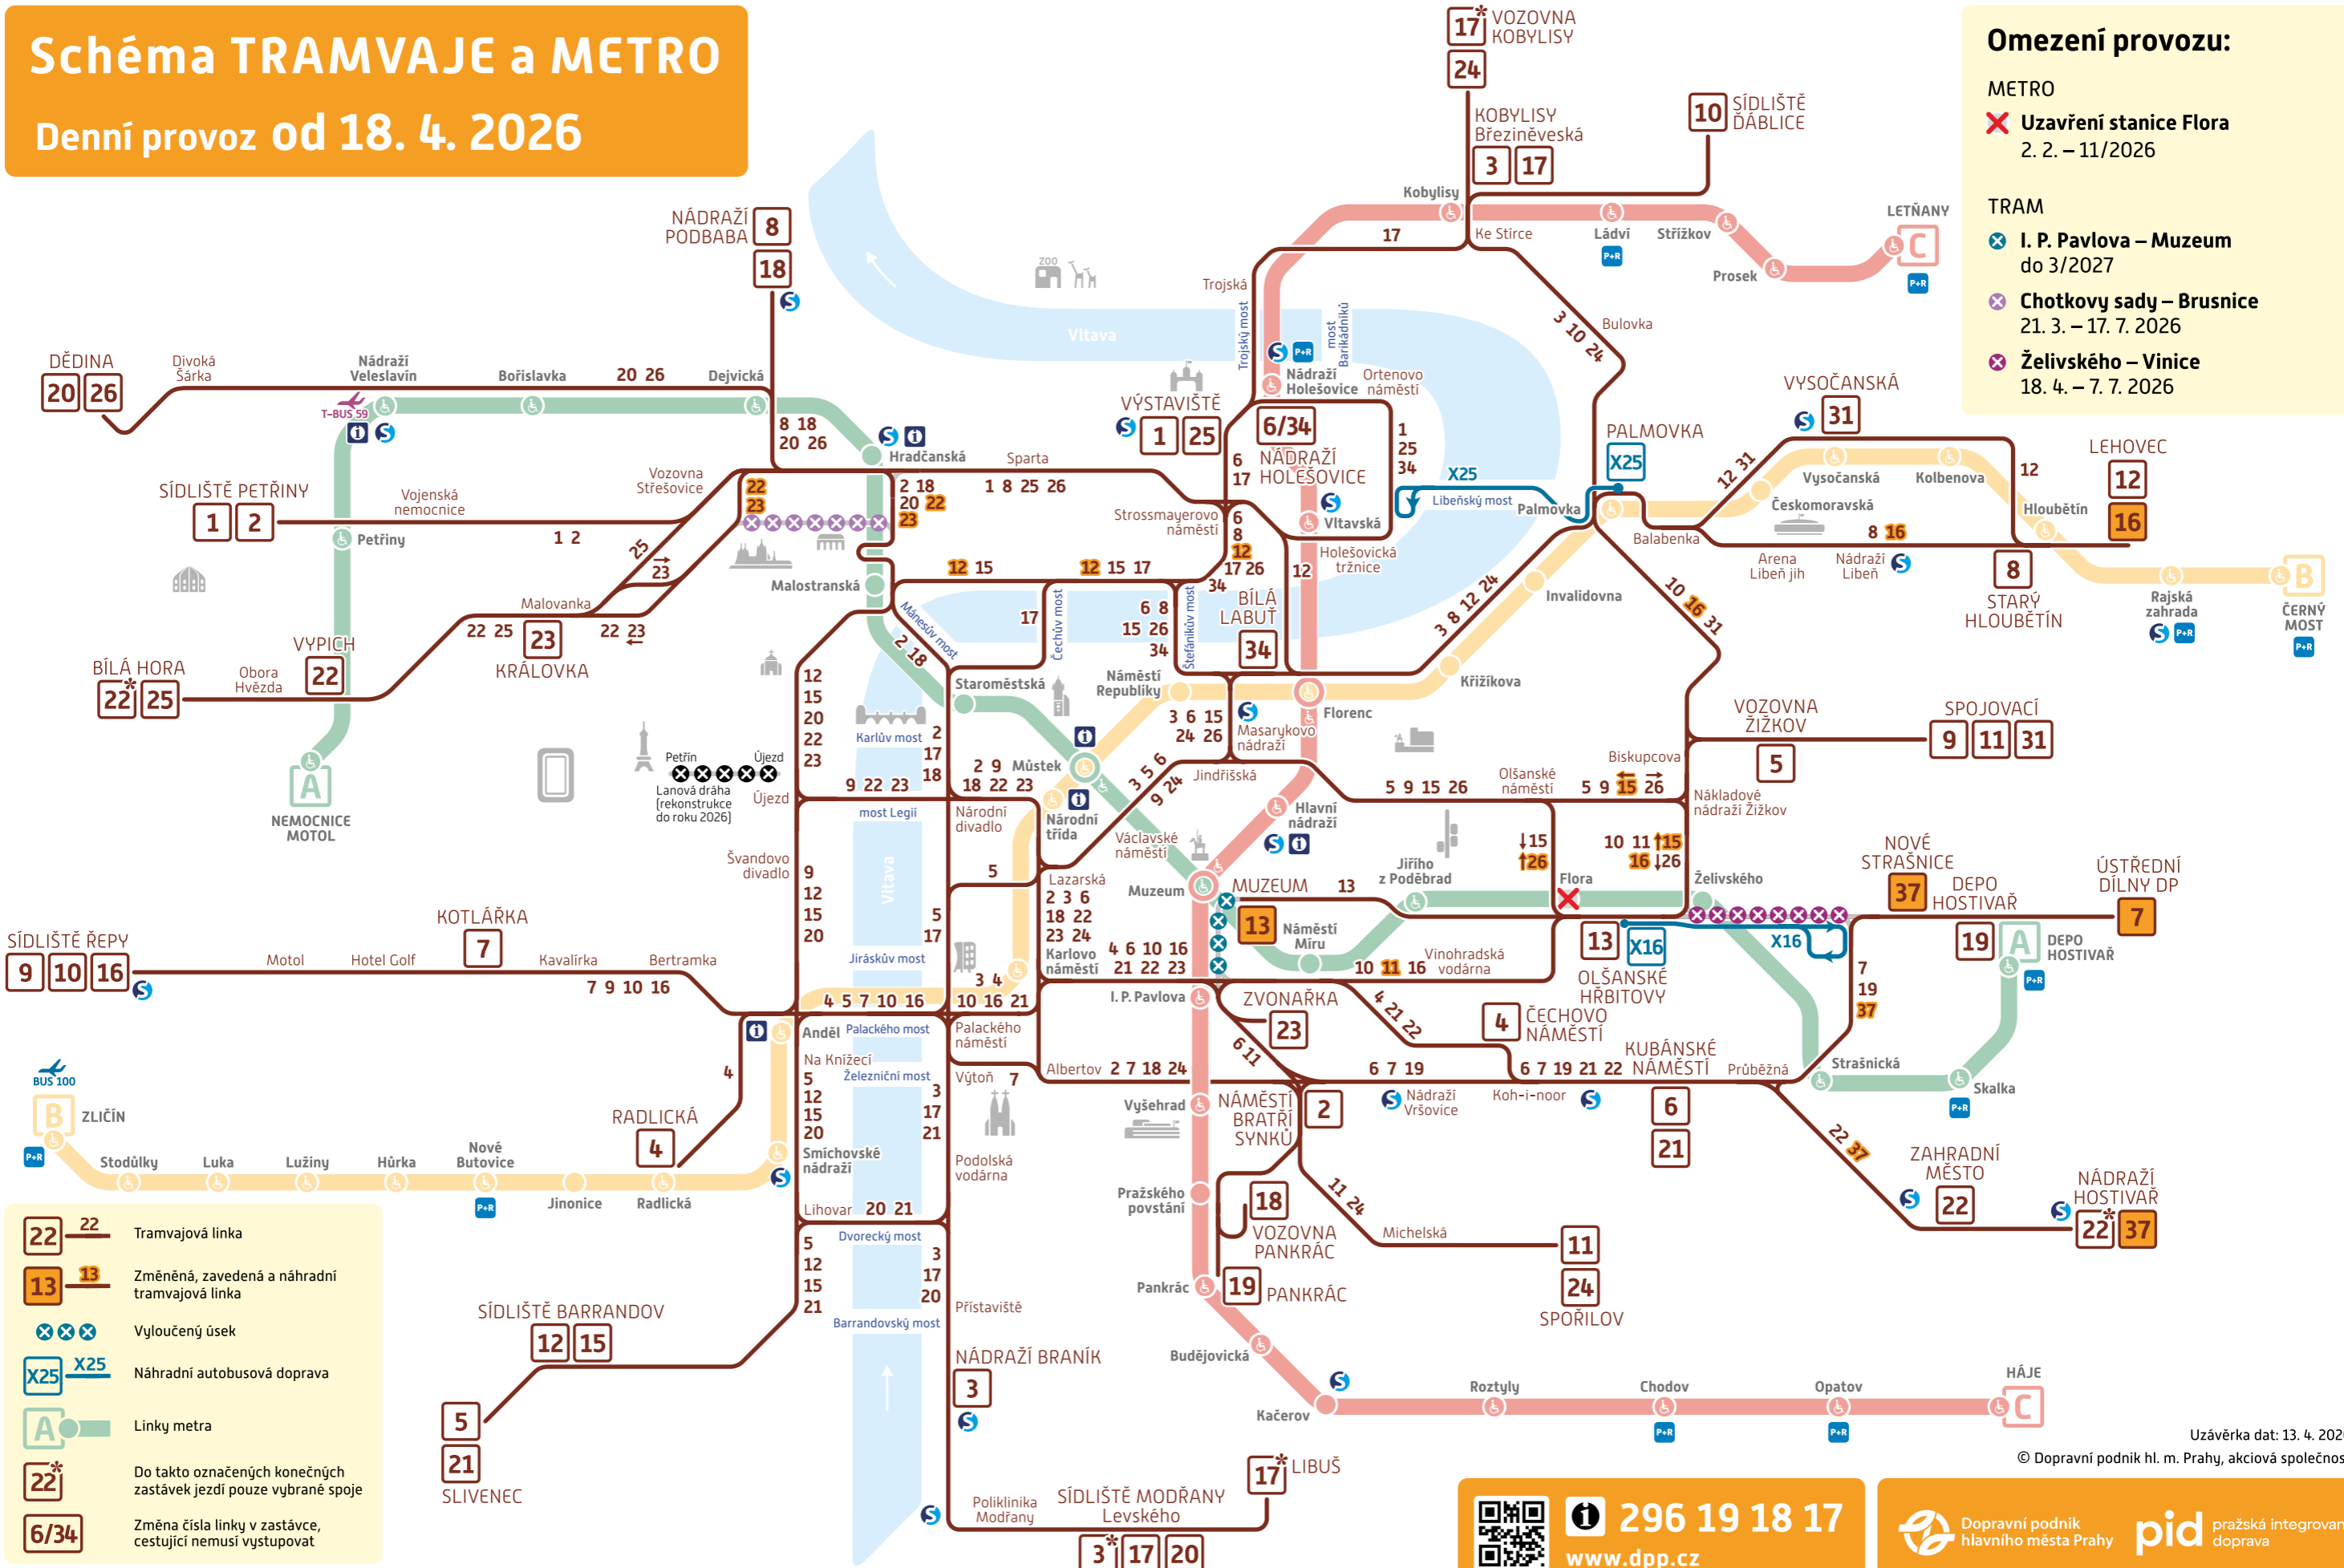

Schéma TRAMVAJE a METRO

Denní provoz od 18. 4. 2026

Omezení provozu:

METRO
 ✖ Uzavření stanice Flora 2. 2. – 11/2026

TRAM
 ✖ I. P. Pavlova – Muzeum do 3/2027
 ✖ Chotkovy sady – Brusnice 21. 3. – 17. 7. 2026
 ✖ Želivského – Vinice 18. 4. – 7. 7. 2026

- 22** Tramvajová linka
- 13** Změněná, zavedená a náhradní tramvajová linka
- ✖✖✖ Vyloučený úsek
- X25** Náhradní autobusová doprava
- A** Linky metra
- 22*** Do takto označených konečných zastávek jezdí pouze vybrané spoje
- 6/34** Změna čísla linky v zastávce, cestující nemusí vystupovat