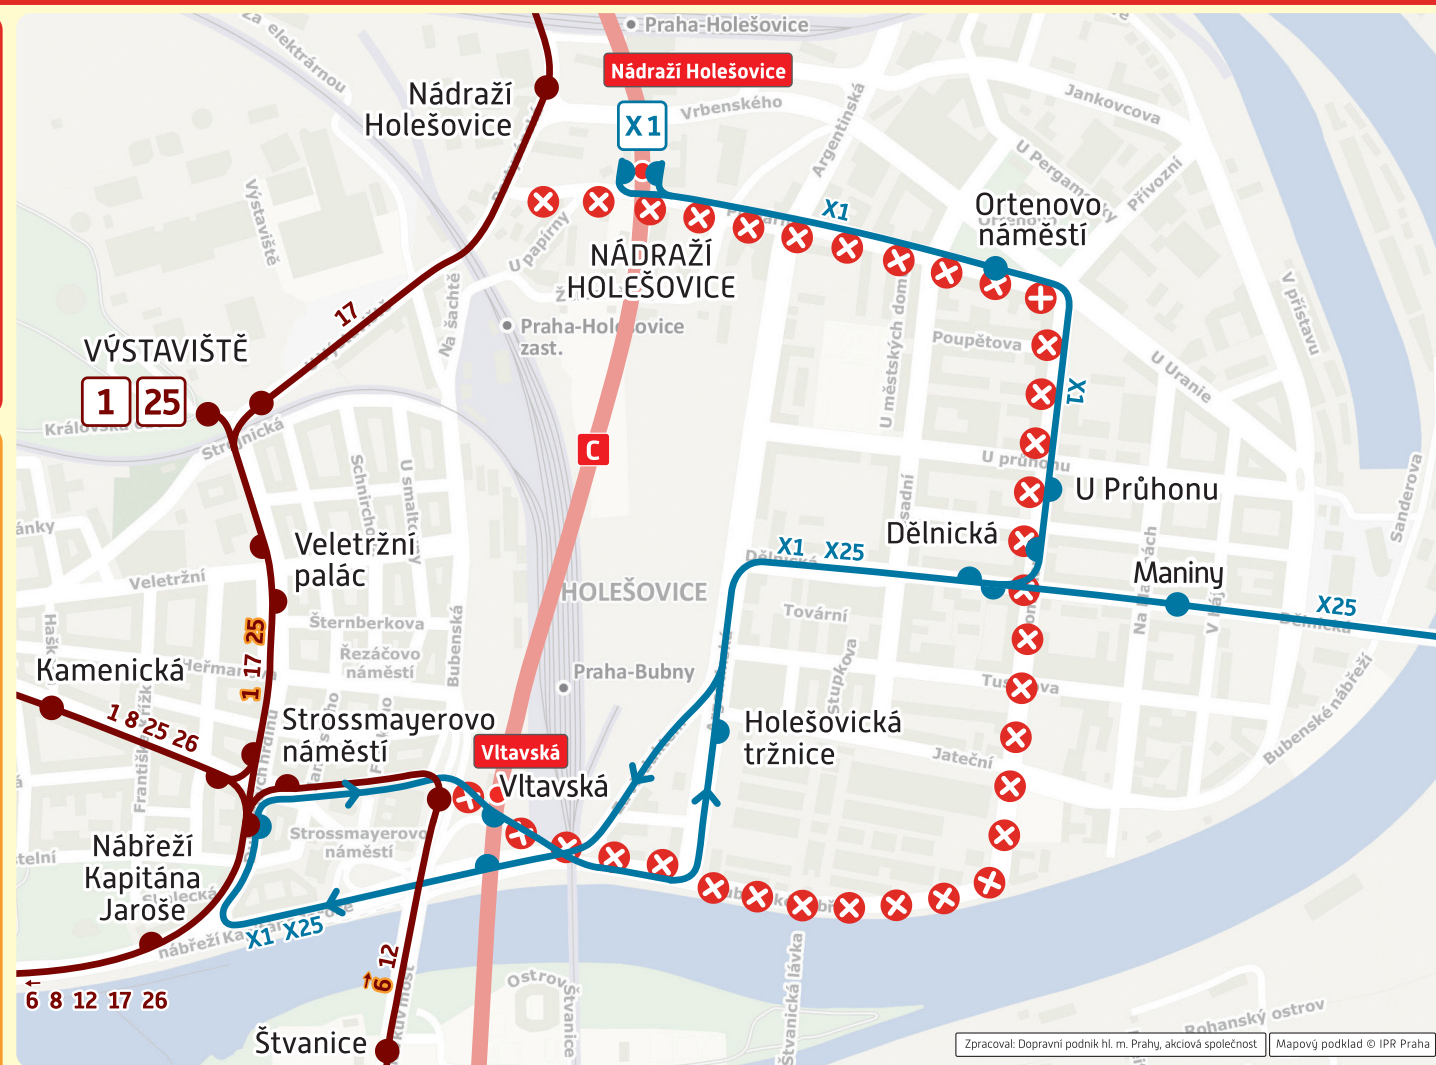

pid

Nádraží Holešovice – Dělnická – Vltavská

Vážení cestující,
z důvodu protipovodňového cvičení na Bubenském nábřeží je

v sobotu 16. 5. 2026 (od cca 4:30 hod. do cca 24:00 hod.)

obousměrně přerušena tramvajový provoz
v úseku Nádraží Holešovice – Dělnická – Vltavská

Změny tras linek TRAM:

1 25 ... Strossmayerovo náměstí –
Veletržní palác – VÝSTAVIŠTĚ

6 provozována pouze v uvedeném směru
KUBÁNSKÉ NÁMĚSTÍ ... Masarykovo
nádraží B – Bílá labuť – Štvanice
– Vltavská C – Strossmayerovo
náměstí ... KUBÁNSKÉ NÁMĚSTÍ

~~**34**~~ zrušena

Náhradní BUS doprava:

X1 NÁDRAŽÍ HOLEŠOVICE C –
Dělnická – Vltavská C –
STROSSMAYEROVO NÁMĚSTÍ

Zastávky:

směr Strossmayerovo náměstí

Nádraží Holešovice – nástupní: v obratišti BUS,
v nástupní zastávce BUS 156

Ortenovo náměstí, Dělnická: v zastávkách TRAM
Dělnická: v ul. Dělnické, za křižovatkou
s ul. Komunardů

Vltavská: na Bubenském nábřeží, v zastávce
BUS 905

směr Nádraží Holešovice

Strossmayerovo náměstí: v ul. Dukelských
hrdinů, v zastávce TRAM od nábřeží
Kapitána Jaroše

Vltavská: v zastávce TRAM (u metra) směr
Holešovická tržnice

Holešovická tržnice: v ul. Argentinské, před
křižovatkou s ul. Jateční
Dělnická: v ul. Dělnické, před křižovatkou
s ul. Komunardů

U Průhonu, Ortenovo náměstí: v zastávkách
TRAM

Nádraží Holešovice – výstupní: v obratišti
BUS

X25 prodloužena do trasy:
PALMOVKA B – Maniny – Vltavská C – STROSSMAYEROVO NÁMĚSTÍ

Zastávky:

směr Strossmayerovo náměstí

Palmovka až Maniny: beze změny

Dělnická až Vltavská: shodné s X1

směr Palmovka

Strossmayerovo náměstí až Dělnická: shodné s X1

Maniny až Palmovka: beze změny

Closure period: Saturday, 16 May 2026 (from approx. 4:30 a.m. until approx. midnight)

Closed section: Nádraží Holešovice – Dělnická – Vltavská

Affected tram lines: 1, 6, 25 and 34

Replacement bus service: X1 and X25

Reason for closure: flood protection training

Děkujeme Vám za pochopení.

Thank you for your understanding.

296 19 18 17

www.dpp.cz

Dopravní podnik
hlavního města Prahy

pid
pražská integrovaná
doprava