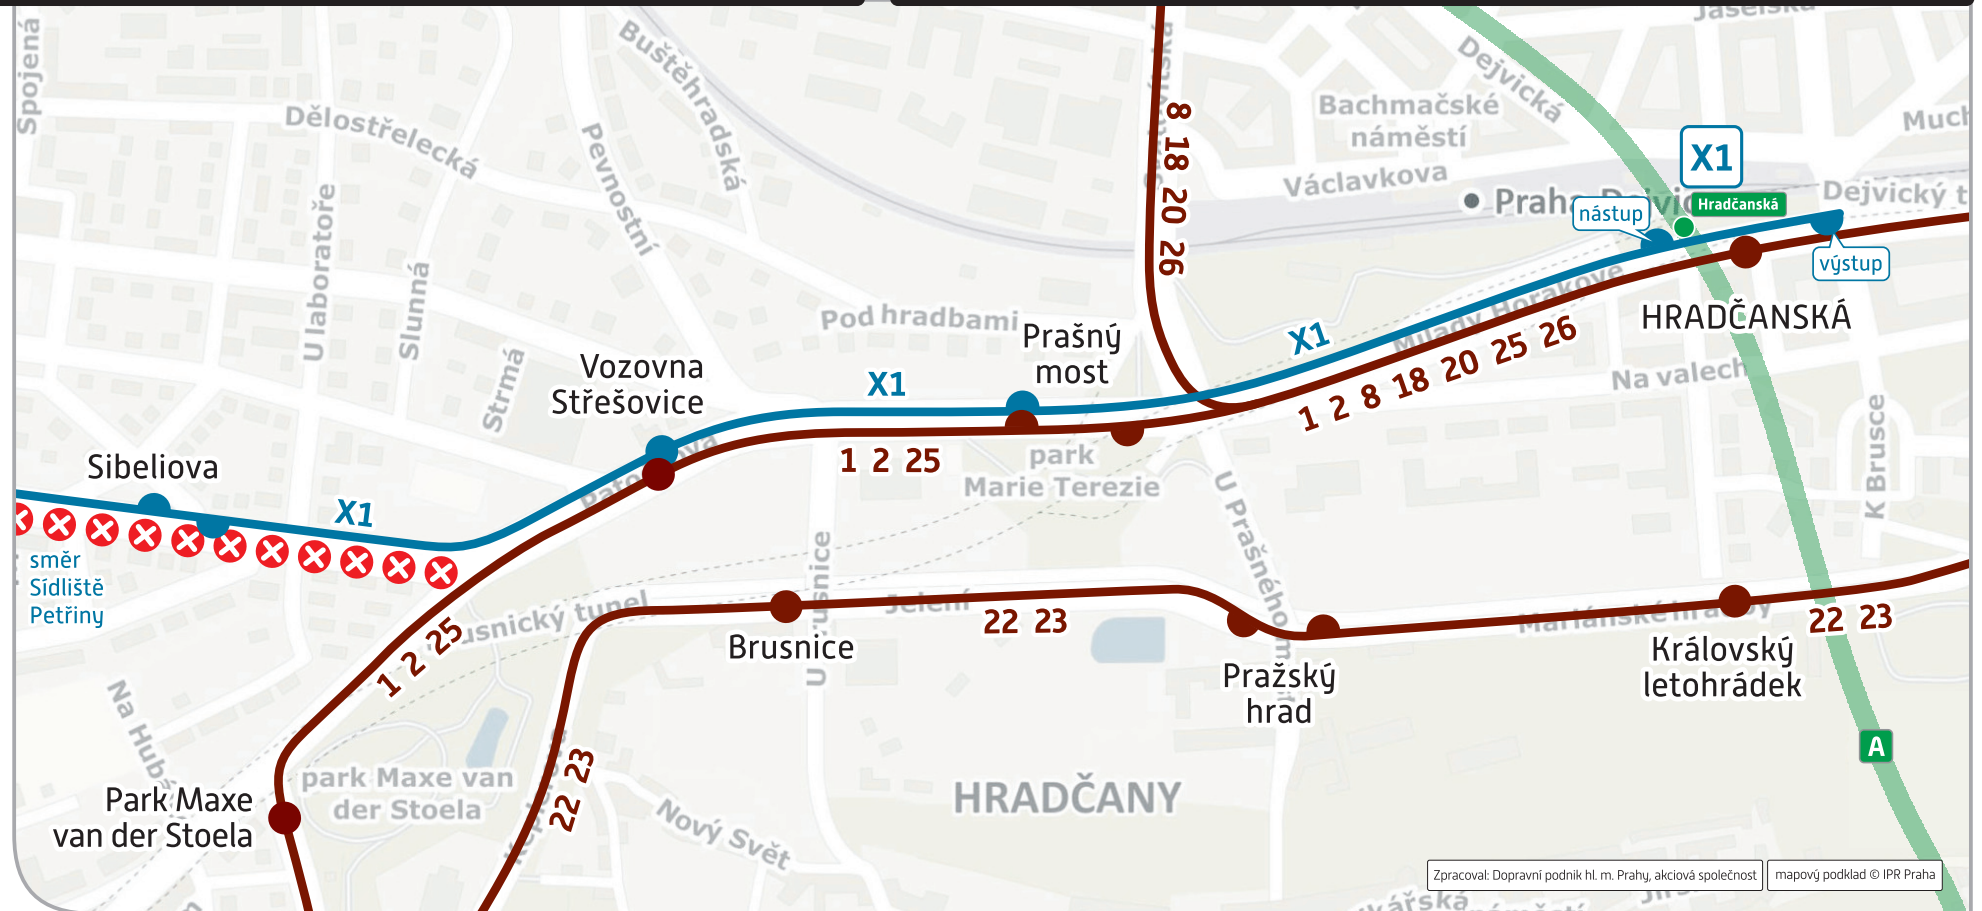

Vážení cestující,
z důvodu pravidelné údržby vrchního vedení je
v sobotu 14. 12. 2024
od 7:30 hod. do 16:00 hod.

obousměrně přerušen tramvajový provoz v úseku
Vozovna Střešovice – Sídliště Petřiny

Změny tras tramvajových linek:

směr Sídliště Petřiny

Hradčanská – nástupní: v ul. Milady Horákové,
v zastávce BUS č. 909

Prašný most: v ul. Milady Horákové, v zastávce TRAM

Vozovna Střešovice: v ul. Patočkově, v zastávce
BUS určené pro náhradní dopravu

Sibeliova, Ořechovka: v ul. Střešovické, v zastávkách
BUS určených pro náhradní dopravu

Baterie, Vojenská nemocnice: v ul. Na Petřinách,
v zastávkách BUS určených pro náhradní
dopravu

Větrník: v ul. Na Petřinách, v zastávce BUS č. 108

Petřiny: v ul. Na Petřinách, v zastávce TRAM

Sídliště Petřiny – výstupní: v ul. Na Petřinách, před
křižovatkou s Heyrovského náměstím

směr Hradčanská

Sídliště Petřiny – nástupní: v ul. U Hvězdy, v zastávce
BUS č. 108